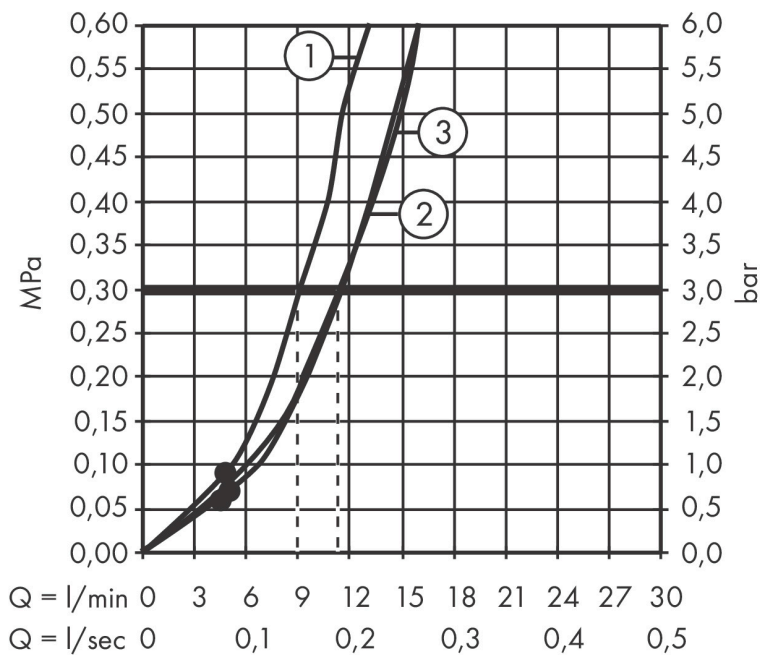

- består av: handdusch, duschhållare, duschslang
- duschhuvud storlek: 105 mm
- stråltyp: PowderRain, IntenseRain, Massagestråle
- bekväm stråltypsombeställning via Select-knapp
- maximal flödesmängd vid 3 bar: 11,4 l/min
- kulle förhindrar att slangen vrider sig
- duschslangens längd: 1600 mm
- integrerad hållare
- väggfästen av plast
- sköljbar silinsats
- BREEAM: baslinje - max. 14,0 l/min

Ritning

Teknologi

Stråltyper

Varumärke hansgrohe
 Art. Namn **Pulsify Select S** Duschhållareset 105 3jet Relaxation med duschslang 160 cm
 Art. Nr. 24303670
 RSK-nr. 8275604
 Ytskikt Matt svart
 Pos 1

Flödesdiagram