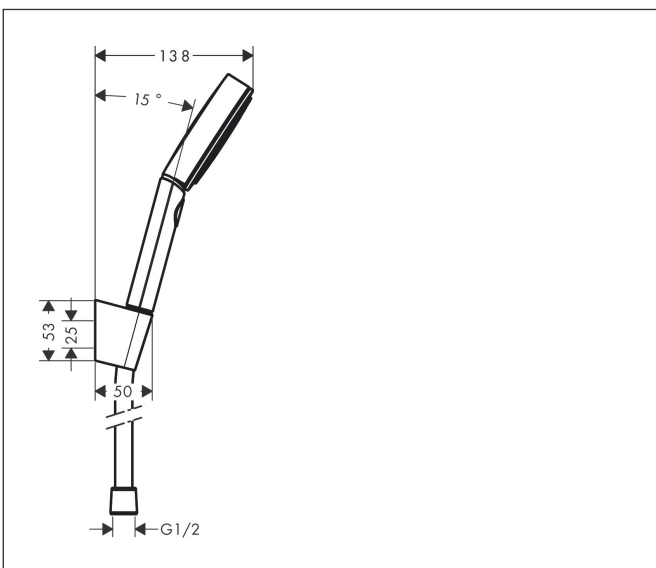

Varumärke	hansgrohe
Art. Namn	Pulsify Select S Duschhållareset 105 3jet Relaxation med duschslang 160 cm
Art. Nr.	24303670
RSK-nr.	8275604
Ytskikt	Matt svart
Pos	1

reddot winner 2021

Produktbild

Funktioner

- består av: handdusch, duschhållare, duschslang
- duschhuvud storlek: 105 mm
- stråltyp: PowderRain, IntenseRain, Massagestråle
- bekväm stråltypsombeställning via Select-knapp
- maximal flödesmängd vid 3 bar: 11,4 l/min
- kulle förhindrar att slangen vrider sig
- duschslangens längd: 1600 mm
- integrerad hållare
- väggfästen av plast
- sköljbar silinsats
- BREEAM: baslinje - max. 14,0 l/min

Ritning

Teknologi

Stråltyper

Varumärke hansgrohe
 Art. Namn **Pulsify Select S** Duschhållareset 105 3jet Relaxation med duschslang 160 cm
 Art. Nr. 24303670
 RSK-nr. 8275604
 Ytskikt Matt svart
 Pos 1

Flödesdiagram