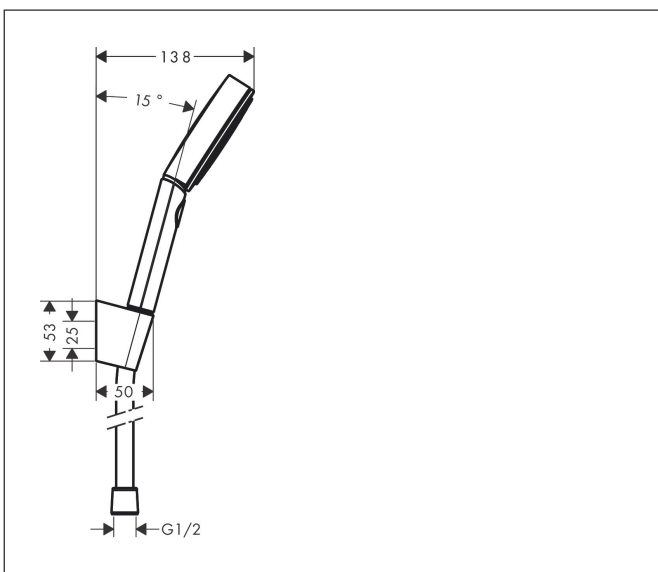

Varumärke
Art. Namn
Art. Nr.
Ytskikt
Pos

hansgrohe
Pulsify Select S Duschhållareset 105 3jet Relaxation med duschslang 160 cm
24303670
Matt svart
1

Produktbild

Funktioner

- bestående av: handdusch, duschhållare, duschslang
- duschhuvudsstorlek: 105 mm
- stråltyp: PowderRain, IntenseRain, massage
- bekväm stråltypsombeställning med Select-knapp
- maximal flödesmängd vid 3 bar: 11,4 l/min
- integrerad hållarfunktion
- väggstöd från plast

Ritning

Teknologi

Stråltyper