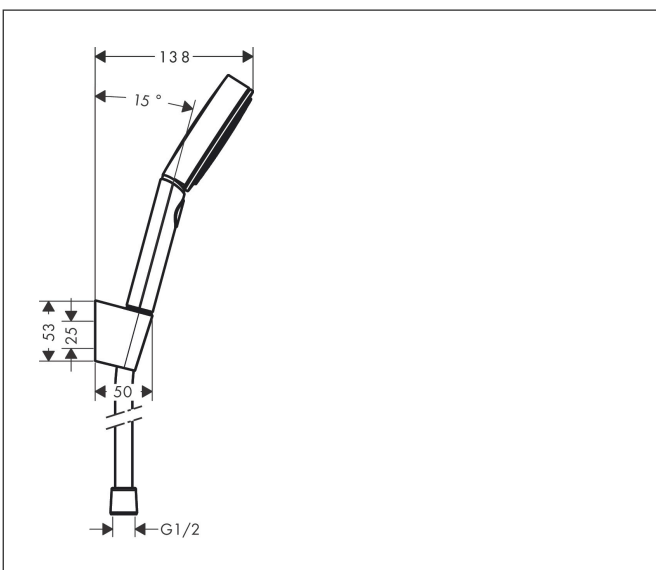

Varumärke
Art. Namn
Art. Nr.
Ytskikt
Pos

hansgrohe
Pulsify Select S Duschhållareset 105 3jet Relaxation med duschslang 160 cm
24303700
Matt vit
1

Produktbild

Funktioner

- bestående av: handdusch, duschhållare, duschslang
- duschhuvudsstorlek: 105 mm
- stråltyp: PowderRain, IntenseRain, massage
- bekväm stråltypsombeställning med Select-knapp
- maximal flödesmängd vid 3 bar: 11,4 l/min
- integrerad hållarfunktion
- väggstöd från plast

Ritning

Teknologi

Stråltyper