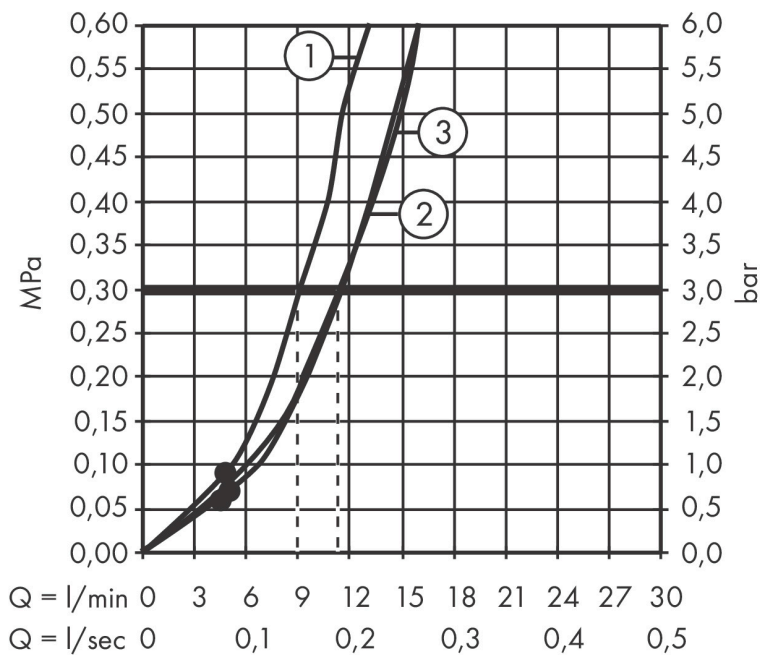

Varumärke hansgrohe
Art. Namn **Pulsify Select S** Duschhållareset 105 3jet Relaxation med duschslang 160 cm
Art. Nr. 24303700
RSK-nr. 8275605
Ytskikt Matt vit
Pos 1

Flödesdiagram

- 1 Massage
- 2 PowderRain
- 3 IntenseRain

Örbrukningsvärdena uppmättes under användning med de tillhörande armaturerna (termostat/blandare/infälld ventil).