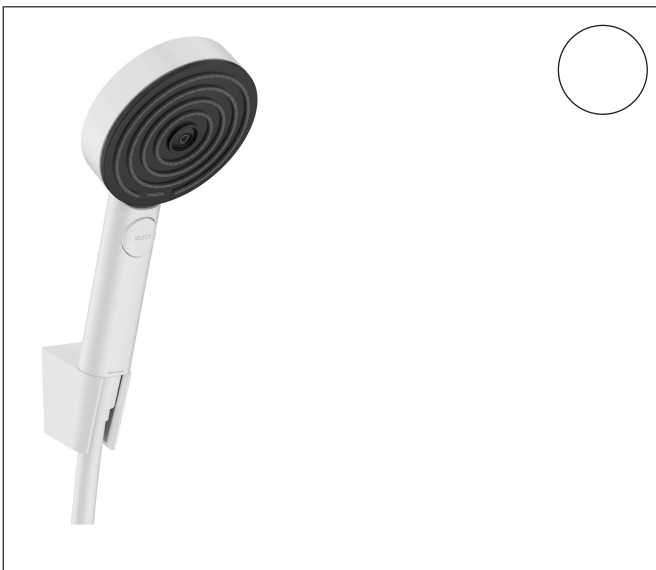

Varumärke	hansgrohe
Art. Namn	<b>Pulsify Select S</b> Duschhållareset 105 3jet Relaxation med duschslang 160 cm
Art. Nr.	24303700
RSK-nr.	8275605
Ytskikt	Matt vit
Pos	1

reddot winner 2021

DESIGN  
AWARD  
2021

## Funktioner

- består av: handdusch, duschhållare, duschslang
- duschhuvud storlek: 105 mm
- stråltyp: PowderRain, IntenseRain, Massagestråle
- bekväm stråltypsombeställning via Select-knapp
- maximal flödesmängd vid 3 bar: 11,4 l/min
- kulle förhindrar att slangen vrider sig
- duschslangens längd: 1600 mm
- integrerad hållare
- väggfästen av plast
- sköljbar silinsats
- BREEAM: baslinje - max. 14,0 l/min