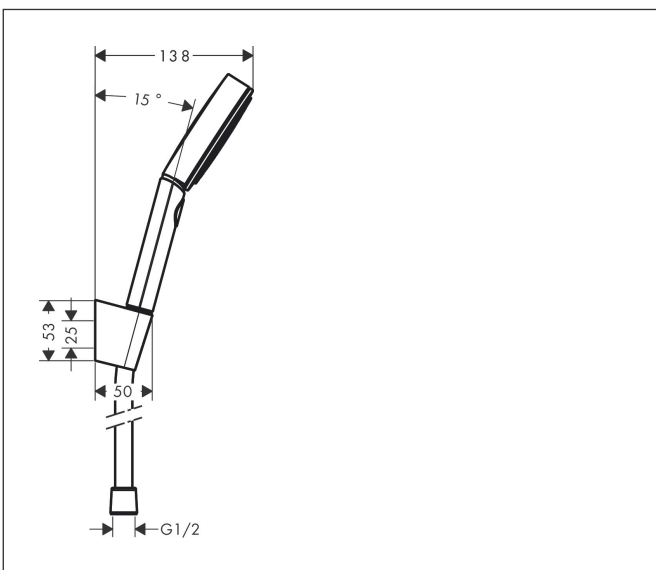

Varumärke	hansgrohe
Art. Namn	Pulsify Select S Duschhållareset 105 3jet Relaxation med duschslang 160 cm
Art. Nr.	24303700
RSK-nr.	8275605
Ytskikt	Matt vit
Pos	1

reddot winner 2021

DESIGN
AWARD
2021

GERMAN
DESIGN
AWARD
SPECIAL
2022

Produktbild

Funktioner

- består av: handdusch, duschhållare, duschslang
- duschhuvud storlek: 105 mm
- stråltyp: PowderRain, IntenseRain, Massagestråle
- bekväm stråltypsombeställning via Select-knapp
- maximal flödesmängd vid 3 bar: 11,4 l/min
- kulle förhindrar att slangen vrider sig
- duschslangens längd: 1600 mm
- integrerad hållare
- väggfästen av plast
- sköljbar silinsats
- BREEAM: baslinje - max. 14,0 l/min

Ritning

Teknologi

Stråltyper