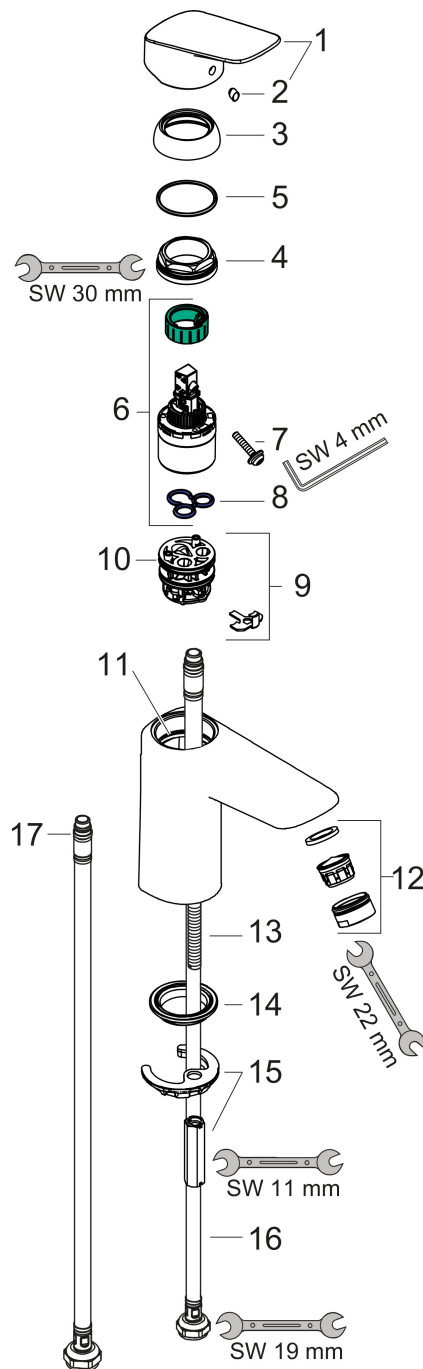

Varumärke	hansgrohe
Art. Namn	Logis 1-grepps tvättställsblandare 100 utan bottenventil
Art. Nr.	71101670
RSK-nr.	8275925
Ytskikt	Matt svart
Pos	1

Produktbild

Funktioner

- ComfortZone: 100
- överhäng: 108 mm
- kranhöjd: 93 mm
- handtagsvariant: spakhandtag
- stråltyp: normalstråle
- maximal flödesmängd vid 3 bar: 5 l/min
- keramisk avstängning
- temperaturbegränsning inställningsbar
- EU taxonomy: max. 6 l/min - Substantial Contribution (SC) möjligt
- LEED: 35 % reduktion - max. 5,4 l/min
- BREEAM: nivå 2 - max. 7,5 l/min

Ritning

Teknologi

Certifikat

Koder/standarder

- STA 1370

Varumärke hansgrohe
 Art. Namn **Logis** 1-grepps tvättställsblandare 100 utan bottenventil
 Art. Nr. 71101670
 RSK-nr. 8275925
 Ytskikt Matt svart
 Pos 1

Flödesdiagram

Varumärke	hansgrohe
Art. Namn	Logis 1-grepps tvättställsblandare 100 utan bottenventil
Art. Nr.	71101670
RSK-nr.	8275925
Ytskikt	Matt svart
Pos	1

Reservdelsritning för byggnadsår: >06/23

Varumärke hansgrohe
 Art. Namn **Logis** 1-grepps tvättställsblandare 100 utan bottenventil
 Art. Nr. 71101670
 RSK-nr. 8275925
 Ytskikt Matt svart
 Pos 1

Reservdelista för byggnadsår: >06/23

Pos.	Beskrivning	Art.nr.
1	Grepp	92224XXX
2	täckbricka, grepp	96338000
3	null	97406670
4	Mutter	97209000
5	O-Ring 32x2	98193000
6	Kartusch kpl.	92730000
7	Säkringsskruv	95140000
8	Tätning	95008000
9	Adapter till kartusch	98750000
10	O-Ring 30x2	98186000
11	O-ring 35x2	92604000
12	Luftblandare M24x1 (5 l/min)	92372670
13	Skruv M8 x 68	97736000
14	Tätning Ø 42	98722000
15	null	96016000
16	Anslutningsslang 450 mm M8x0,75 G3/8	97206000
17	O-ring 6,6x1,6	93019000