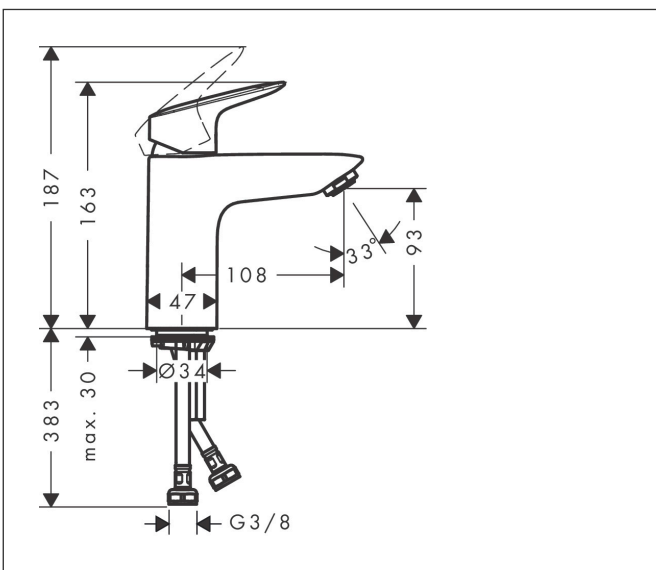

Varumärke	hansgrohe
Art. Namn	Logis 1-grepps tvättställsblandare 100 utan bottenventil
Art. Nr.	71101670
RSK-nr.	8275925
Ytskikt	Matt svart
Pos	1

Produktbild

Funktioner

- ComfortZone: 100
- överhäng: 108 mm
- kranhöjd: 93 mm
- handtagsvariant: spakhandtag
- stråltyp: normalstråle
- maximal flödesmängd vid 3 bar: 5 l/min
- keramisk avstängning
- temperaturbegränsning inställningsbar
- EU taxonomy: max. 6 l/min - Substantial Contribution (SC) möjligt
- LEED: 35 % reduktion - max. 5,4 l/min
- BREEAM: nivå 2 - max. 7,5 l/min

Ritning

Teknologi

Certifikat

Koder/standarder

- STA 1370

Varumärke hansgrohe
 Art. Namn **Logis** 1-grepps tvättställsblandare 100 utan bottenventil
 Art. Nr. 71101670
 RSK-nr. 8275925
 Ytskikt Matt svart
 Pos 1

Flödesdiagram

Varumärke	hansgrohe
Art. Namn	Logis 1-grepps tvättställsblandare 100 utan bottenventil
Art. Nr.	71101670
RSK-nr.	8275925
Ytskikt	Matt svart
Pos	1

Reservdelsritning för byggnadsår: >06/23

Varumärke hansgrohe
 Art. Namn **Logis** 1-grepps tvättställsblandare 100 utan bottenventil
 Art. Nr. 71101670
 RSK-nr. 8275925
 Ytskikt Matt svart
 Pos 1