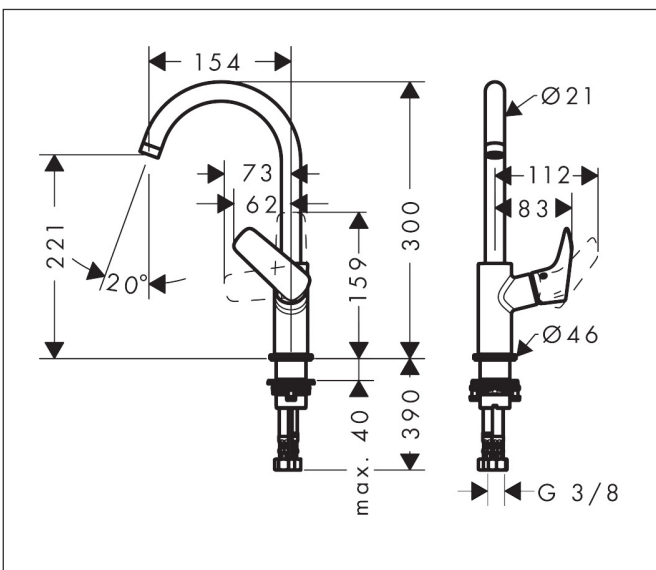

Varumärke	hansgrohe
Art. Namn	Logis 1-grepps tvättställsblandare 210 med svängbar pip utan bottenventil
Art. Nr.	71131670
RSK-nr.	8275928
Ytsikt	Matt svart
Pos	1

Produktbild

Funktioner

- ComfortZone: 210
- överhäng: 154 mm
- kranhöjd: 221 mm
- handtagsvariant: spakhandtag
- svängradie 120°
- stråltyp: normalstråle
- maximal flödesmängd vid 3 bar: 5 l/min
- keramisk avstängning
- temperaturbegränsning inställningsbar
- handtagsposition på sidan: undersidan vid baskroppen (ej lämplig för tvättfat)
- EU taxonomy: max. 6 l/min - Substantial Contribution (SC) möjligt
- LEED: 35 % reduktion - max. 5,4 l/min
- BREEAM: nivå 2 - max. 7,5 l/min

Ritning

Teknologi

Certifikat

Koder/standarder

- STA 1374

Varumärke hansgrohe
 Art. Namn **Logis** 1-grepps tvättställsblandare 210 med svängbar pip utan bottenventil
 Art. Nr. 71131670
 RSK-nr. 8275928
 Ytskikt Matt svart
 Pos 1

Flödesdiagram

Varumärke	hansgrohe
Art. Namn	Logis 1-grepps tvättställsblandare 210 med svängbar pip utan bottenventil
Art. Nr.	71131670
RSK-nr.	8275928
Ytskikt	Matt svart
Pos	1

Reservdelslista för byggnadsår: >06/23

Pos.	Beskrivning	Art.nr.
1	Pip kpl.	95494670
2	Luftblandare M18x1 (5 l/min)	95387670
3	Glidring	92849000
4	O-ring 11x2	98127000
5	Grepp	92245000
6	täckbricka, grepp	96338610
7	null	95493670
8	Mutter	95178000
9	O-ring 24x2	98388000
10	Kartusch kpl.	97685000
11	Säkringsskruv	95140000
12	Tätning	98865000
13	täckbricka, grepp	95181000
14	null	98749000
15	null	13961000
16	Glidring	97548000
17	Anslutningssläng 450 mm M8x0,75 G3/8	97206000
18	O-ring 7x1,5	98422000
19	Tätningssät	95581000
a	null	13898000