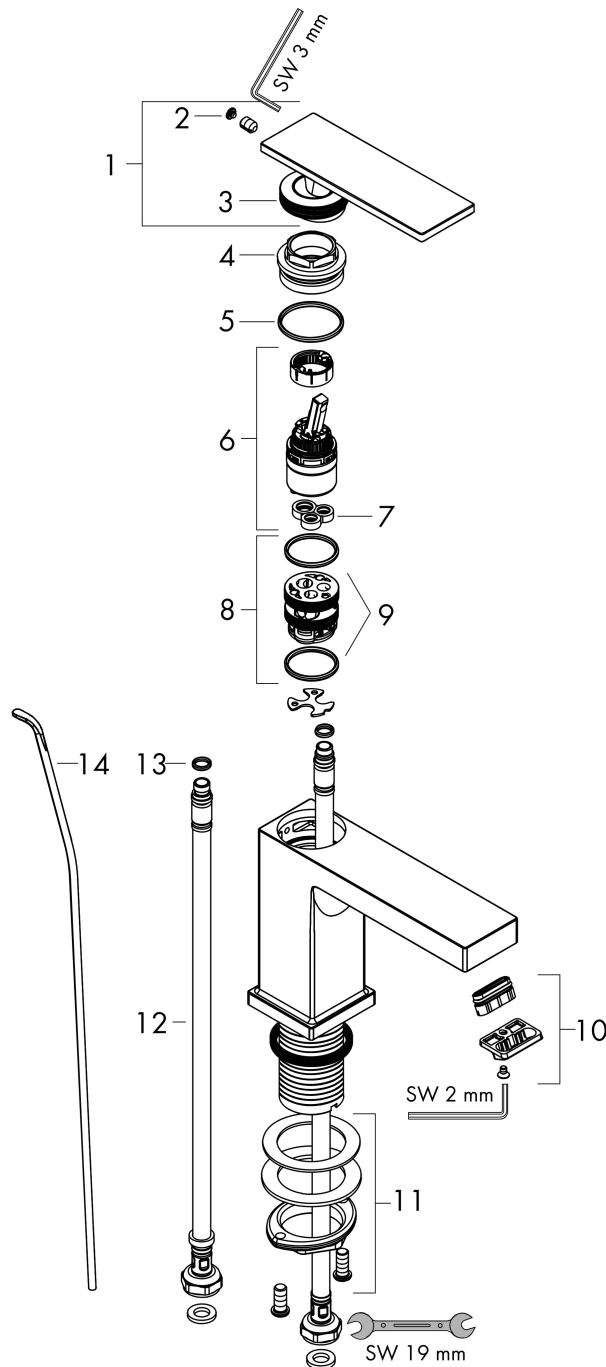

Varumärke	hansgrohe
Art. Namn	Tecturis E 1-grepps tvättställsblandare 110 CoolStart EcoSmart+ med lyftventil
Art. Nr.	73010700
RSK-nr.	8276227
Ytskikt	Matt vit
Pos	1

Reservdelsritning för byggnadsår: >09/23