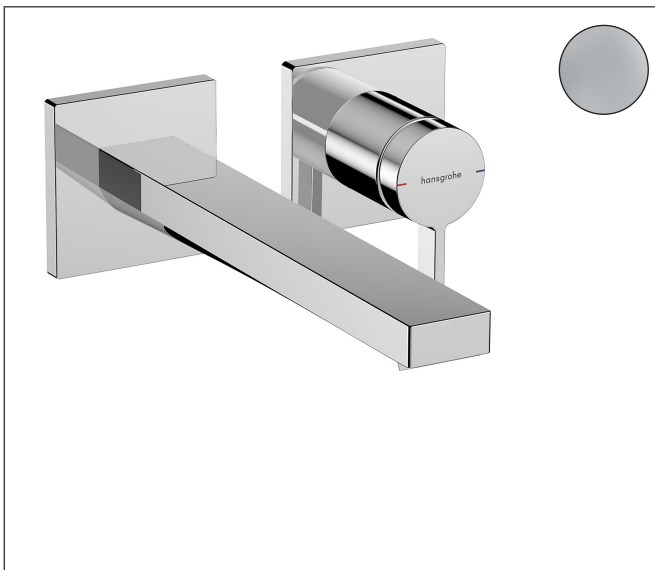

Varumärke	hansgrohe
Art. Namn	<b>Tecturis E</b> 1-grepps tvättställsblandare EcoSmart+ för inbyggnad i vägg med 22,5 cm pip
Art. Nr.	73051000
RSK-nr.	8276280
Ytskikt	Krom
Pos	1

## Produktbild

## Funktioner

- består av: 1-grepps tvättställsblandare för inbyggnad i vägg, bottenventil
- överhäng: 225 mm
- handtagsvariant: spakhandtag
- stråltyp: WaterfallStream
- maximal flödesmängd vid 3 bar: 4 l/min
- keramisk avstängning
- temperaturbegränsning inställningsbar
- öppen bottenventil
- material bottenventil: metall
- handtaget kan placeras till höger eller vänster, beroende på inbyggnadsdelens montering
- ljudklass: I
- flödesklass: O
- EU taxonomy: max. 6 l/min - Substantial Contribution (SC) möjligt
- LEED: 50 % reduktion - max. 4,2 l/min
- BREEAM: nivå 3 - max. 4,5 l/min