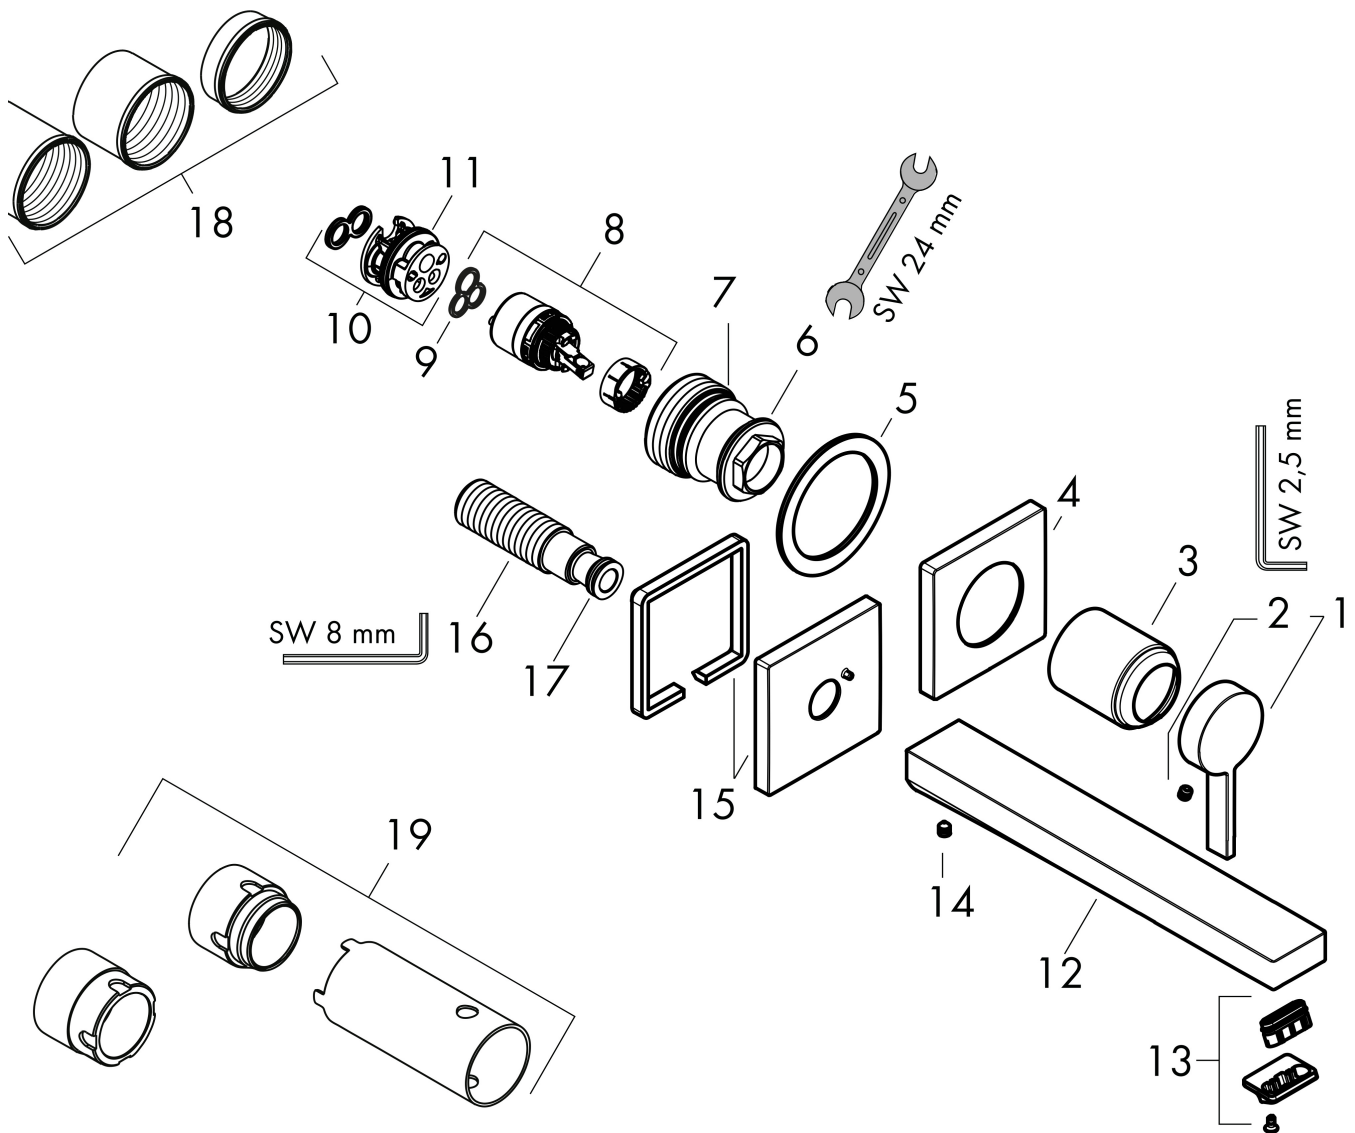

Varumärke	hansgrohe
Art. Namn	Tecturis E 1-grepps tvättställsblandare EcoSmart+ för inbyggnad i vägg med 22,5 cm pip
Art. Nr.	73051000
RSK-nr.	8276280
Ytskikt	Krom
Pos	1

Reservdelsritning för byggnadsår: >06/23