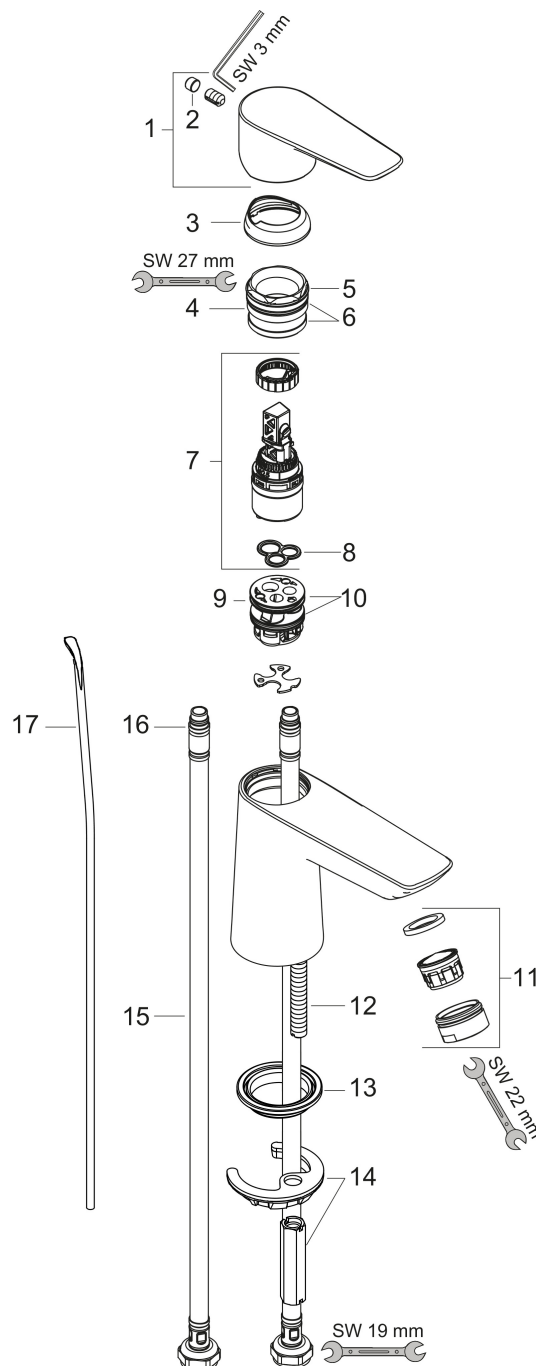

Varumärke	hansgrohe
Art. Namn	Talis E 1-grepps tvättställsblandare 80 med lyftventil
Art. Nr.	71700000
RSK-nr.	8277488
Ytskikt	Krom
Pos	1

Produktbild

Funktioner

- består av: 1-grepps tvättställsblandare, bottenventil
- ComfortZone: 80
- överhäng: 96 mm
- kranhöjd: 71 mm
- handtagsvariant: spakhandtag
- stråltyp: normalstråle
- maximal flödesmängd vid 3 bar: 5 l/min
- keramisk avstängning
- temperaturbegränsning inställningsbar
- Lyftventil G 1¼
- material bottenventil: metall
- ljudklass: I
- flödesklass: O
- EU taxonomy: max. 6 l/min - Substantial Contribution (SC) möjligt
- LEED: 35 % reduktion - max. 5,4 l/min
- BREEAM: nivå 2 - max. 7,5 l/min

Ritning

Teknologi

Certifikat

Koder/standarder

- STA 1370

Varumärke hansgrohe
 Art. Namn **Talis E** 1-grepps tvättställsblandare 80 med lyftventil
 Art. Nr. 71700000
 RSK-nr. 8277488
 Ytskikt Krom
 Pos 1

Flödesdiagram

Varumärke	hansgrohe
Art. Namn	Talis E 1-grepps tvättställsblandare 80 med lyftventil
Art. Nr.	71700000
RSK-nr.	8277488
Ytskikt	Krom
Pos	1

Reservdelssritning för byggnadsår: >05/17

Varumärke	hansgrohe
Art. Namn	Talis E 1-grepps tvättställsblandare 80 med lyftventil
Art. Nr.	71700000
RSK-nr.	8277488
Ytskikt	Krom
Pos	1

Reservdelslista för byggnadsår: >05/17

Pos.	Beskrivning	Art.nr.
1	Grepp	92687000
2	täckbricka, grepp	95704000
3	null	92625000
4	Mutter	92689000
5	O-ring 25x1,5	98146000
6	O-ring 27x1,5	92527000
7	Kartusch kpl.	97685000
8	Tätning	98865000
9	Adapter till kartusch	98866000
10	O-ring 23x2	98398000
11	Luftblandare M24x1 (5 l/min)	13185000
12	Skruv M8 x 68	97736000
13	Tätning Ø 42	98722000
14	null	96016000
15	Anslutningsslang 450 mm M8x0,75 G3/8	97206000
16	O-ring 6,6x1,6	93019000
17	Lyftstång	96657000
a	Avlöppsventil	94139000