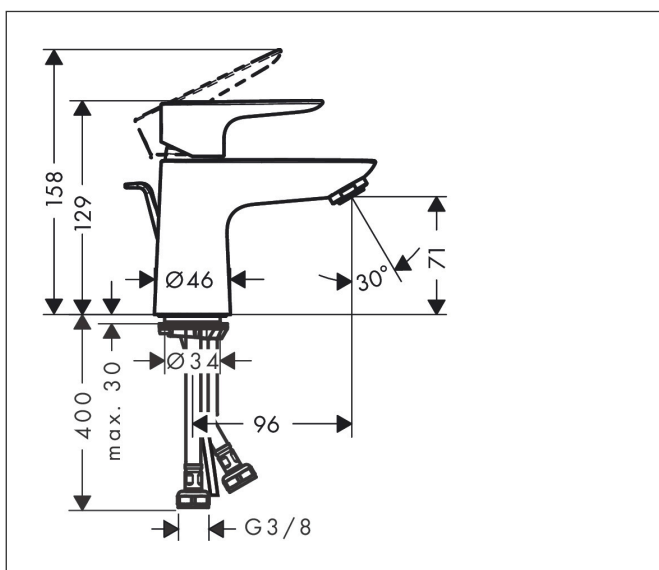

Ritning

Teknologi

Koder/standarder

- PIX 28941/IO