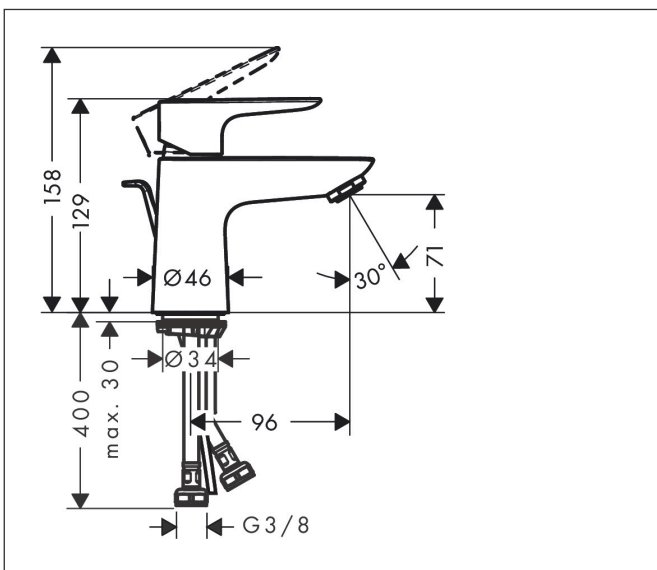

Varumärke	hansgrohe
Art. Namn	Talis E 1-grepps tvättställsblandare 80 med lyftventil
Art. Nr.	71700000
RSK-nr.	8277488
Ytskikt	Krom
Pos	1

Produktbild

Funktioner

- består av: 1-grepps tvättställsblandare, bottenventil
- ComfortZone: 80
- överhäng: 96 mm
- kranhöjd: 71 mm
- handtagsvariant: spakhandtag
- stråltyp: normalstråle
- maximal flödesmängd vid 3 bar: 5 l/min
- keramisk avstängning
- temperaturbegränsning inställningsbar
- Lyftventil G 1¼
- material bottenventil: metall
- ljudklass: I
- flödesklass: O
- EU taxonomy: max. 6 l/min - Substantial Contribution (SC) möjligt
- LEED: 35 % reduktion - max. 5,4 l/min
- BREEAM: nivå 2 - max. 7,5 l/min

Ritning

Teknologi

Certifikat

Koder/standarder

- STA 1370

Varumärke hansgrohe
 Art. Namn **Talis E** 1-grepps tvättställsblandare 80 med lyftventil
 Art. Nr. 71700000
 RSK-nr. 8277488
 Ytskikt Krom
 Pos 1

Flödesdiagram

Varumärke	hansgrohe
Art. Namn	Talis E 1-grepps tvättställsblandare 80 med lyftventil
Art. Nr.	71700000
RSK-nr.	8277488
Ytskikt	Krom
Pos	1

Reservdelssritning för byggnadsår: >05/17

Varumärke	hansgrohe
Art. Namn	Talis E 1-grepps tvättställsblandare 80 med lyftventil
Art. Nr.	71700000
RSK-nr.	8277488
Ytskikt	Krom
Pos	1