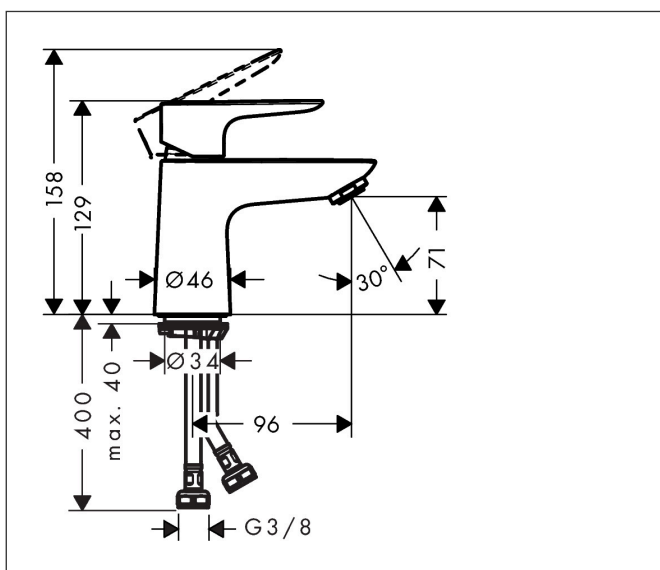

Ritning

Teknologi

Koder/standarder

- PIX 28941/IO