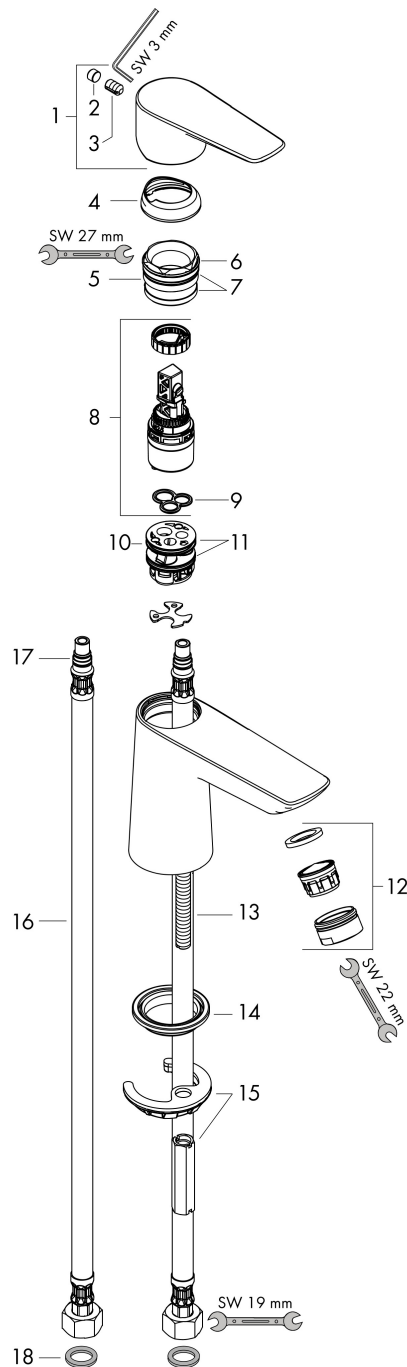

Varumärke	hansgrohe
Art. Namn	Talis E 1-grepps tvättställsblandare 80 utan bottenventil
Art. Nr.	71702000
RSK-nr.	8277490
Ytskikt	Krom
Pos	1

Produktbild

Funktioner

- ComfortZone: 80
- överhäng: 96 mm
- kranhöjd: 71 mm
- handtagsvariant: spakhandtag
- stråltyp: normalstråle
- maximal flödesmängd vid 3 bar: 5 l/min
- keramisk avstängning
- temperaturbegränsning inställningsbar
- ljudklass: I
- flödesklass: O
- EU taxonomy: max. 6 l/min - Substantial Contribution (SC) möjligt
- LEED: 35 % reduktion - max. 5,4 l/min
- BREEAM: nivå 2 - max. 7,5 l/min

Ritning

Teknologi

Certifikat

Koder/standarder

- STA 1370

Varumärke hansgrohe
 Art. Namn **Talis E** 1-grepps tvättställsblandare 80 utan bottenventil
 Art. Nr. 71702000
 RSK-nr. 8277490
 Ytskikt Krom
 Pos 1

Flödesdiagram

Varumärke	hansgrohe
Art. Namn	Talis E 1-grepps tvättställsblandare 80 utan bottenventil
Art. Nr.	71702000
RSK-nr.	8277490
Ytskikt	Krom
Pos	1

Reservdelsritning för byggnadsår: 10/15 - 04/17

Varumärke hansgrohe
 Art. Namn **Talis E** 1-grepps tvättställsblandare 80 utan bottenventil
 Art. Nr. 71702000
 RSK-nr. 8277490
 Ytskikt Krom
 Pos 1

Reservdelslista för byggnadsår: 10/15 - 04/17

Pos.	Beskrivning	Art.nr.
1	Grepp	92687000
2	täckbricka, grepp	95704000
3	null	96029000
4	null	92625000
5	Mutter	92689000
6	O-ring 25x1,5	98146000
7	O-ring 27x1,5	92527000
8	Kartusch kpl.	97685000
9	Tätning	98865000
10	Adapter till kartusch	98866000
11	O-ring 23x2	98398000
12	Luftblandare M24x1 (5 l/min)	13185000
13	Skruv M8 x 68	97736000
14	Tätning Ø 42	98722000
15	null	96016000
16	Anslutningsslang 450 mm M8x0,75 G3/8	97206000
17	O-ring 7x1,5	98422000
18	Tätningsset	95581000