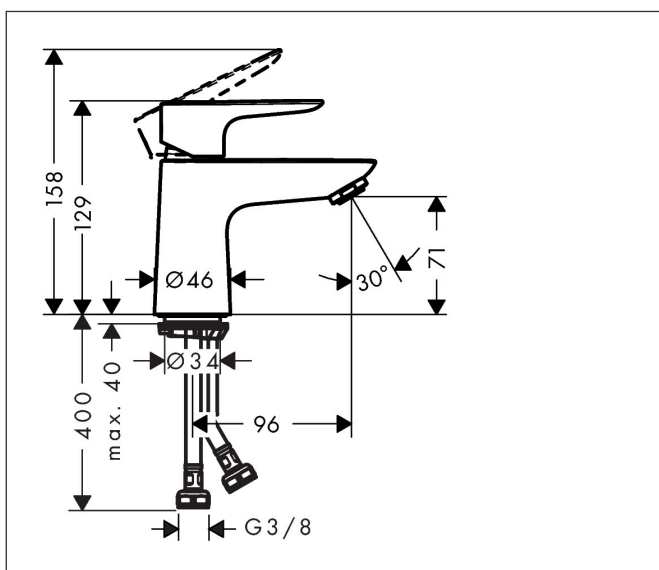

Varumärke	hansgrohe
Art. Namn	Talis E 1-grepps tvättställsblandare 80 utan bottenventil
Art. Nr.	71702000
RSK-nr.	8277490
Ytskikt	Krom
Pos	1

Produktbild

Funktioner

- ComfortZone: 80
- överhäng: 96 mm
- kranhöjd: 71 mm
- handtagsvariant: spakhandtag
- stråltyp: normalstråle
- maximal flödesmängd vid 3 bar: 5 l/min
- keramisk avstängning
- temperaturbegränsning inställningsbar
- ljudklass: I
- flödesklass: O
- EU taxonomy: max. 6 l/min - Substantial Contribution (SC) möjligt
- LEED: 35 % reduktion - max. 5,4 l/min
- BREEAM: nivå 2 - max. 7,5 l/min

Ritning

Teknologi

Certifikat

Koder/standarder

- STA 1370

Varumärke hansgrohe
 Art. Namn **Talis E** 1-grepps tvättställsblandare 80 utan bottenventil
 Art. Nr. 71702000
 RSK-nr. 8277490
 Ytskikt Krom
 Pos 1

Flödesdiagram

Varumärke	hansgrohe
Art. Namn	Talis E 1-grepps tvättställsblandare 80 utan bottenventil
Art. Nr.	71702000
RSK-nr.	8277490
Ytskikt	Krom
Pos	1

Reservdelsritning för byggnadsår: 10/15 - 04/17

Varumärke hansgrohe
 Art. Namn **Talis E** 1-grepps tvättställsblandare 80 utan bottenventil
 Art. Nr. 71702000
 RSK-nr. 8277490
 Ytskikt Krom
 Pos 1

Reservdelslista för byggnadsår: 10/15 - 04/17

Pos.	Beskrivning	Art.nr.
1	Grepp	92687000
2	täckbricka, grepp	95704000
3	null	96029000
4	null	92625000
5	Mutter	92689000
6	O-ring 25x1,5	98146000
7	O-ring 27x1,5	92527000
8	Kartusch kpl.	97685000
9	Tätning	98865000
10	Adapter till kartusch	98866000
11	O-ring 23x2	98398000
12	Luftblandare M24x1 (5 l/min)	13185000
13	Skruv M8 x 68	97736000
14	Tätning Ø 42	98722000
15	null	96016000
16	Anslutningsslang 450 mm M8x0,75 G3/8	97206000
17	O-ring 7x1,5	98422000
18	Tätningsset	95581000