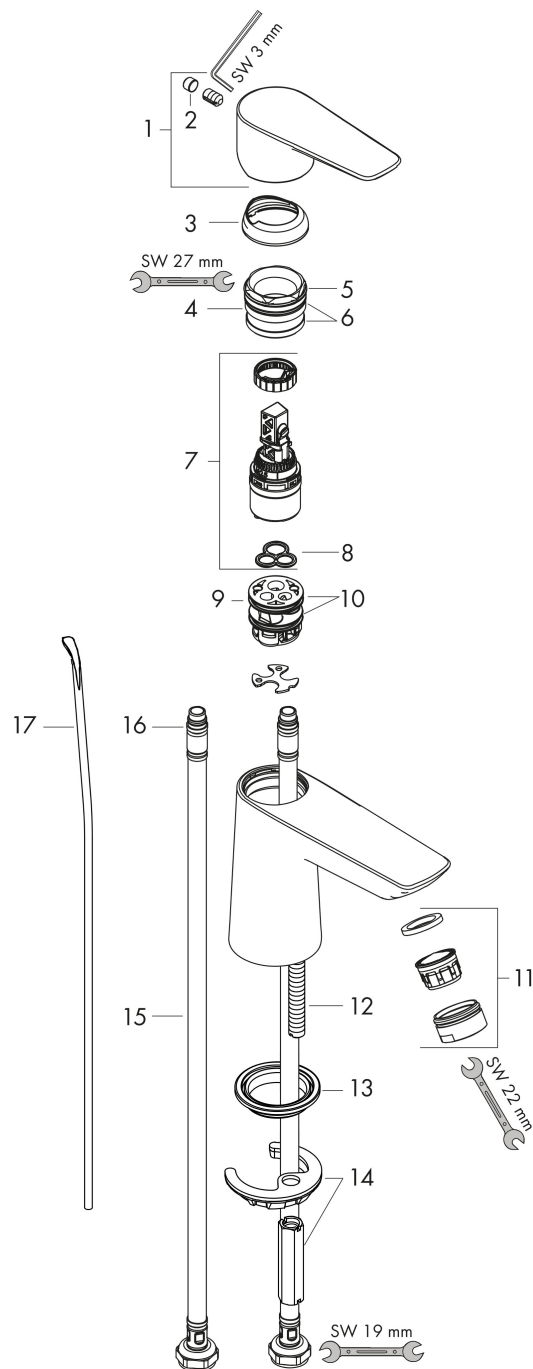

Varumärke	hansgrohe
Art. Namn	Talis E 1-grepps tvättställsblandare 80 CoolStart med lyftventil
Art. Nr.	71703000
RSK-nr.	8277491
Ytsikt	Krom
Pos	1

Produktbild

Funktioner

- består av: 1-grepps tvättställsblandare, bottenventil
- ComfortZone: 80
- överhäng: 96 mm
- kranhöjd: 71 mm
- handtagsvariant: spakhandtag
- stråltyp: normalstråle
- maximal flödesmängd vid 3 bar: 5 l/min
- keramisk avstängning
- temperaturbegränsning inställningsbar
- Lyftventil G 1¼
- material bottenventil: metall
- ljudklass: I
- flödesklass: O
- EU taxonomy: max. 6 l/min - Substantial Contribution (SC) möjligt
- LEED: 35 % reduktion - max. 5,4 l/min
- BREEAM: nivå 2 - max. 7,5 l/min

Ritning

Teknologi

Certifikat

Koder/standarder

- STA 1370

Varumärke hansgrohe
 Art. Namn **Talis E** 1-grepps tvättställsblandare 80 CoolStart med lyftventil
 Art. Nr. 71703000
 RSK-nr. 8277491
 Ytskikt Krom
 Pos 1

Flödesdiagram

Varumärke	hansgrohe
Art. Namn	Talis E 1-grepps tvättställsblandare 80 CoolStart med lyftventil
Art. Nr.	71703000
RSK-nr.	8277491
Ytskikt	Krom
Pos	1

Reservdelsritning för byggnadsår: >05/17

Varumärke	hansgrohe
Art. Namn	Talis E 1-grepps tvättställsblandare 80 CoolStart med lyftventil
Art. Nr.	71703000
RSK-nr.	8277491
Ytskikt	Krom
Pos	1

Reservdelslista för byggnadsår: >05/17

Pos.	Beskrivning	Art.nr.
1	Grepp	92688000
2	täckbricka, grepp	95704000
3	null	92625000
4	Mutter	92689000
5	O-ring 25x1,5	98146000
6	O-ring 27x1,5	92527000
7	Kartusch kpl.	97685000
8	Tätning	98865000
9	Adapter till kartusch	95975000
10	O-ring 23x2	98398000
11	Luftblandare M24x1 (5 l/min)	13185000
12	Skruv M8 x 68	97736000
13	Tätning Ø 42	98722000
14	null	96016000
15	Anslutningsslang 450 mm M8x0,75 G3/8	97206000
16	O-ring 6,6x1,6	93019000
17	Lyftstång	96657000
a	Avlöppsventil	94139000