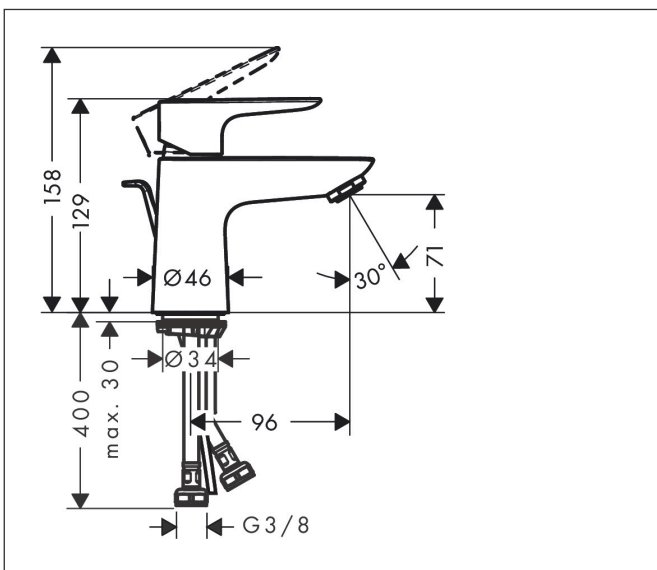

Varumärke	hansgrohe
Art. Namn	Talis E 1-grepps tvättställsblandare 80 CoolStart med lyftventil
Art. Nr.	71703000
RSK-nr.	8277491
Ytsikt	Krom
Pos	1

Produktbild

Funktioner

- består av: 1-grepps tvättställsblandare, bottenventil
- ComfortZone: 80
- överhäng: 96 mm
- kranhöjd: 71 mm
- handtagsvariant: spakhandtag
- stråltyp: normalstråle
- maximal flödesmängd vid 3 bar: 5 l/min
- keramisk avstängning
- temperaturbegränsning inställningsbar
- Lyftventil G 1¼
- material bottenventil: metall
- ljudklass: I
- flödesklass: O
- EU taxonomy: max. 6 l/min - Substantial Contribution (SC) möjligt
- LEED: 35 % reduktion - max. 5,4 l/min
- BREEAM: nivå 2 - max. 7,5 l/min

Ritning

Teknologi

Certifikat

Koder/standarder

- STA 1370

Varumärke hansgrohe
 Art. Namn **Talis E** 1-grepps tvättställsblandare 80 CoolStart med lyftventil
 Art. Nr. 71703000
 RSK-nr. 8277491
 Ytskikt Krom
 Pos 1

Flödesdiagram

Varumärke	hansgrohe
Art. Namn	Talis E 1-grepps tvättställsblandare 80 CoolStart med lyftventil
Art. Nr.	71703000
RSK-nr.	8277491
Ytskikt	Krom
Pos	1

Reservdelsritning för byggnadsår: >05/17

Varumärke	hansgrohe
Art. Namn	Talis E 1-grepps tvättställsblandare 80 CoolStart med lyftventil
Art. Nr.	71703000
RSK-nr.	8277491
Ytskikt	Krom
Pos	1

Reservdelslista för byggnadsår: >05/17

Pos.	Beskrivning	Art.nr.
1	Grepp	92688000
2	täckbricka, grepp	95704000
3	null	92625000
4	Mutter	92689000
5	O-ring 25x1,5	98146000
6	O-ring 27x1,5	92527000
7	Kartusch kpl.	97685000
8	Tätning	98865000
9	Adapter till kartusch	95975000
10	O-ring 23x2	98398000
11	Luftblandare M24x1 (5 l/min)	13185000
12	Skruv M8 x 68	97736000
13	Tätning Ø 42	98722000
14	null	96016000
15	Anslutningsslang 450 mm M8x0,75 G3/8	97206000
16	O-ring 6,6x1,6	93019000
17	Lyftstång	96657000
a	Avlöppsventil	94139000