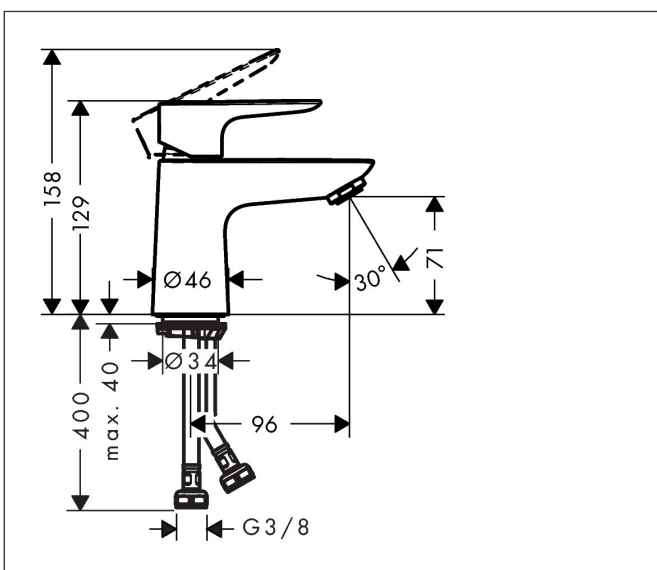

Varumärke	hansgrohe
Art. Namn	Talis E 1-grepps tvättställsblandare 80 CoolStart utan bottenventil
Art. Nr.	71704000
Ytskikt	Krom
Pos	1

Produktbild

Funktioner

- ComfortZone 80
- överhäng: 96 mm
- kranhöjd: 71 mm
- stråltyp: normalstråle
- maximal flödesmängd vid 3 bar: 5 l/min
- keramisk avstängning
- temperaturbegränsning inställningsbar
- ljudklass: I
- flödesklass: O

Ritning

Teknologi

Koder/standarder

- PIX 28941/IO