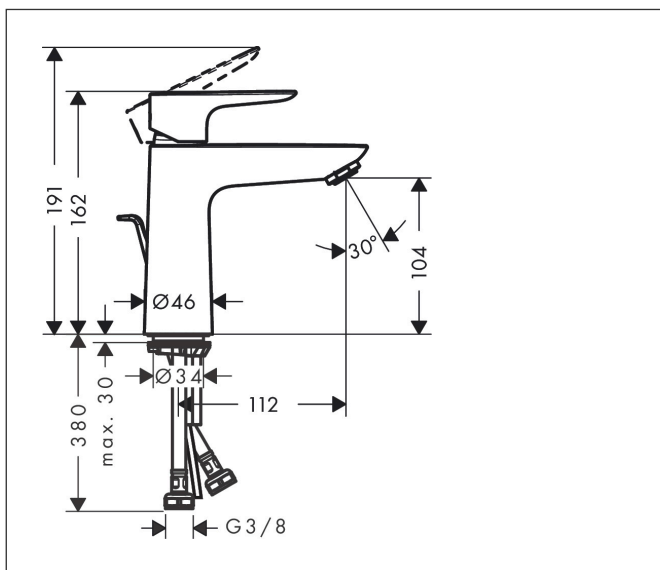

Varumärke	hansgrohe
Art. Namn	Talis E 1-grepps tvättställsblandare 110 med lyftventil
Art. Nr.	71710000
Ytskikt	Krom
Pos	1

Produktbild

Funktioner

- består av: 1-grepps tvättställsblandare, bottenventil
- ComfortZone 110
- överhäng: 112 mm
- kranhöjd: 104 mm
- stråltyp: normalstråle
- maximal flödesmängd vid 3 bar: 5 l/min
- keramisk avstängning
- temperaturbegränsning inställningsbar
- med lyftventil
- material bottenventil: metall
- ljudklass: I
- flödesklass: O

Ritning

Teknologi

Koder/standarder

- PIX 28941/10