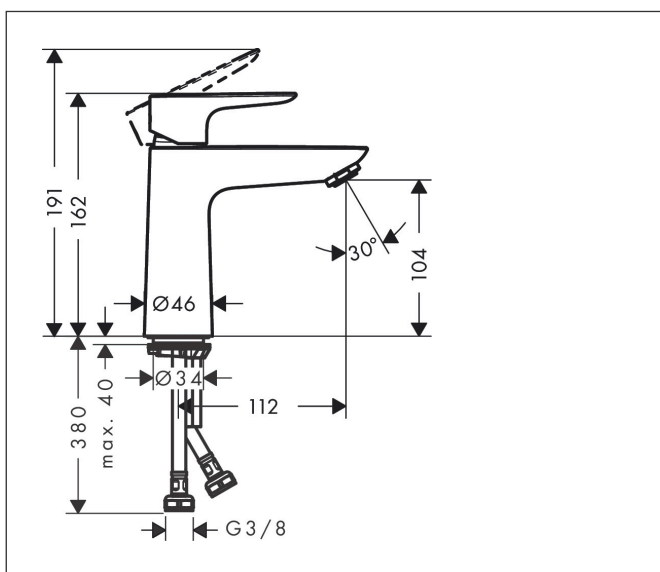

Varumärke	hansgrohe
Art. Namn	Talis E 1-grepps tvättställsblandare 110 utan bottenventil
Art. Nr.	71712000
Ytskikt	Krom
Pos	1

Produktbild

Funktioner

- ComfortZone 110
- överhäng: 112 mm
- kranhöjd: 104 mm
- stråltyp: normalstråle
- maximal flödesmängd vid 3 bar: 5 l/min
- keramisk avstängning
- temperaturbegränsning inställningsbar
- ljudklass: I
- flödesklass: O

Ritning

Teknologi

Koder/standarder

- PIX 28941/IO