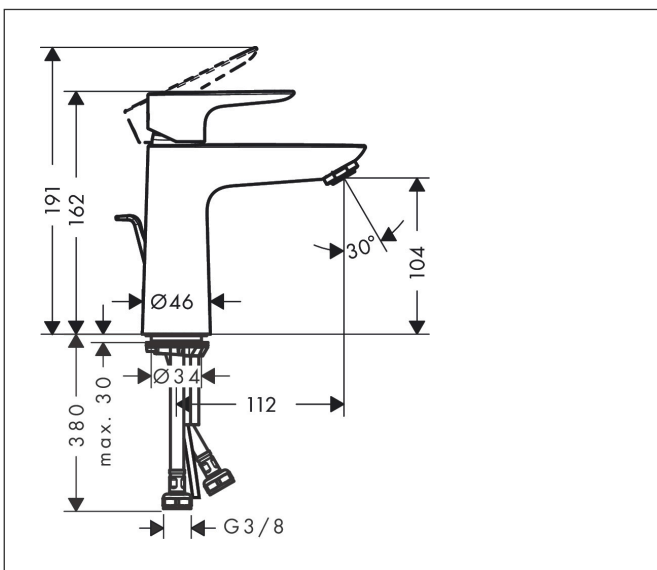

Varumärke	hansgrohe
Art. Namn	Talis E 1-grepps tvättställsblandare 110 CoolStart med lyftventil
Art. Nr.	71713000
RSK-nr.	8277496
Ytskikt	Krom
Pos	1

Produktbild

Funktioner

- består av: 1-grepps tvättställsblandare, bottenventil
- ComfortZone: 110
- överhäng: 112 mm
- kranhöjd: 104 mm
- handtagsvariant: spakhandtag
- stråltyp: normalstråle
- maximal flödesmängd vid 3 bar: 5 l/min
- keramisk avstängning
- temperaturbegränsning inställningsbar
- Lyftventil G 1/4
- material bottenventil: metall
- ljudklass: I
- flödesklass: O
- EU taxonomy: max. 6 l/min - Substantial Contribution (SC) möjligt
- LEED: 35 % reduktion - max. 5,4 l/min
- BREEAM: nivå 2 - max. 7,5 l/min
- produkten ingår i DGNB navigator

Ritning

Teknologi

Certifikat

Koder/standarder

- STA 1370

Varumärke hansgrohe
 Art. Namn **Talis E** 1-grepps tvättställsblandare 110 CoolStart med lyftventil
 Art. Nr. 71713000
 RSK-nr. 8277496
 Ytskikt Krom
 Pos 1

Flödesdiagram

Varumärke	hansgrohe
Art. Namn	Talis E 1-grepps tvättställsblandare 110 CoolStart med lyftventil
Art. Nr.	71713000
RSK-nr.	8277496
Ytskikt	Krom
Pos	1

Reservdelsritning för byggnadsår: >05/17

Varumärke	hansgrohe
Art. Namn	Talis E 1-grepps tvättställsblandare 110 CoolStart med lyftventil
Art. Nr.	71713000
RSK-nr.	8277496
Ytskikt	Krom
Pos	1

Reservdelista för byggnadsår: >05/17

Pos.	Beskrivning	Art.nr.
1	Grepp	92688000
2	täckbricka, grepp	95704000
3	null	92625000
4	Mutter	92689000
5	O-ring 25x1,5	98146000
6	O-ring 27x1,5	92527000
7	Kartusch kpl.	97685000
8	Tätning	98865000
9	Adapter till kartusch	92628000
10	Adapter till kartusch	95975000
11	O-ring 23x2	98398000
12	Luftblandare M24x1 (5 l/min)	13185000
13	Skruv M8 x 68	97736000
14	Tätning	97608000
15	null	96016000
16	Lyftstång	96657000
17	Anslutningsslang 450 mm M8x0,75 G3/8	97206000
18	O-ring 6,6x1,6	93019000
a	Avlöppsventil	94139000