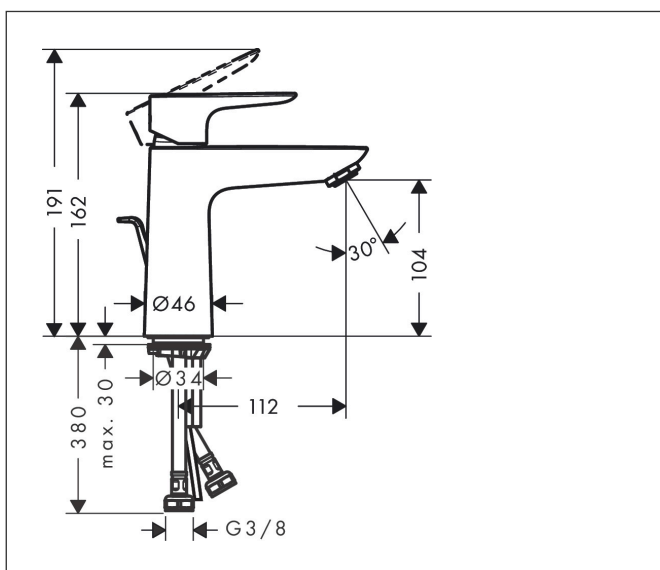

Ritning

Teknologi

Koder/standarder

- PIX 28941/10