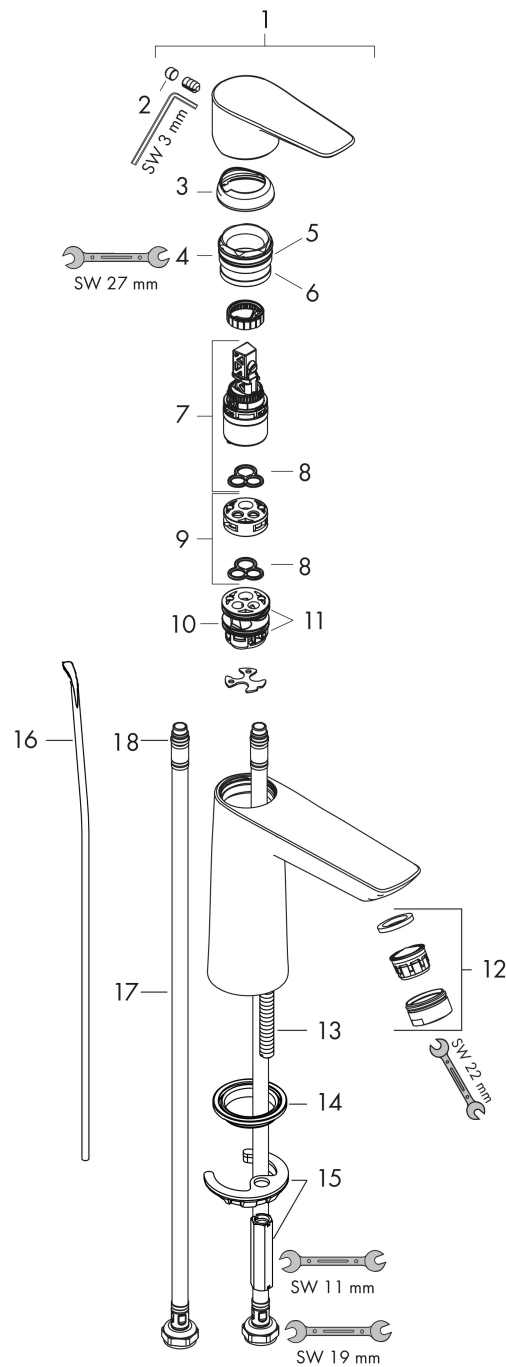

Varumärke	hansgrohe
Art. Namn	Talis E 1-grepps tvättställsblandare 110 CoolStart med lyftventil
Art. Nr.	71713000
RSK-nr.	8277496
Ytskikt	Krom
Pos	1

Produktbild

Funktioner

- består av: 1-grepps tvättställsblandare, bottenventil
- ComfortZone: 110
- överhäng: 112 mm
- kranhöjd: 104 mm
- handtagsvariant: spakhandtag
- stråltyp: normalstråle
- maximal flödesmängd vid 3 bar: 5 l/min
- keramisk avstängning
- temperaturbegränsning inställningsbar
- Lyftventil G 1/4
- material bottenventil: metall
- ljudklass: I
- flödesklass: O
- EU taxonomy: max. 6 l/min - Substantial Contribution (SC) möjligt
- LEED: 35 % reduktion - max. 5,4 l/min
- BREEAM: nivå 2 - max. 7,5 l/min
- produkten ingår i DGNB navigator

Ritning

Teknologi

Certifikat

Koder/standarder

- STA 1370

Varumärke hansgrohe
 Art. Namn **Talis E** 1-grepps tvättställsblandare 110 CoolStart med lyftventil
 Art. Nr. 71713000
 RSK-nr. 8277496
 Ytskikt Krom
 Pos 1

Flödesdiagram

Varumärke	hansgrohe
Art. Namn	Talis E 1-grepps tvättställsblandare 110 CoolStart med lyftventil
Art. Nr.	71713000
RSK-nr.	8277496
Ytskikt	Krom
Pos	1

Reservdelsritning för byggnadsår: >05/17

Varumärke	hansgrohe
Art. Namn	Talis E 1-grepps tvättställsblandare 110 CoolStart med lyftventil
Art. Nr.	71713000
RSK-nr.	8277496
Ytskikt	Krom
Pos	1

Reservdelista för byggnadsår: >05/17

Pos.	Beskrivning	Art.nr.
1	Grepp	92688000
2	täckbricka, grepp	95704000
3	null	92625000
4	Mutter	92689000
5	O-ring 25x1,5	98146000
6	O-ring 27x1,5	92527000
7	Kartusch kpl.	97685000
8	Tätning	98865000
9	Adapter till kartusch	92628000
10	Adapter till kartusch	95975000
11	O-ring 23x2	98398000
12	Luftblandare M24x1 (5 l/min)	13185000
13	Skruv M8 x 68	97736000
14	Tätning	97608000
15	null	96016000
16	Lyftstång	96657000
17	Anslutningsslang 450 mm M8x0,75 G3/8	97206000
18	O-ring 6,6x1,6	93019000
a	Avlöppsventil	94139000