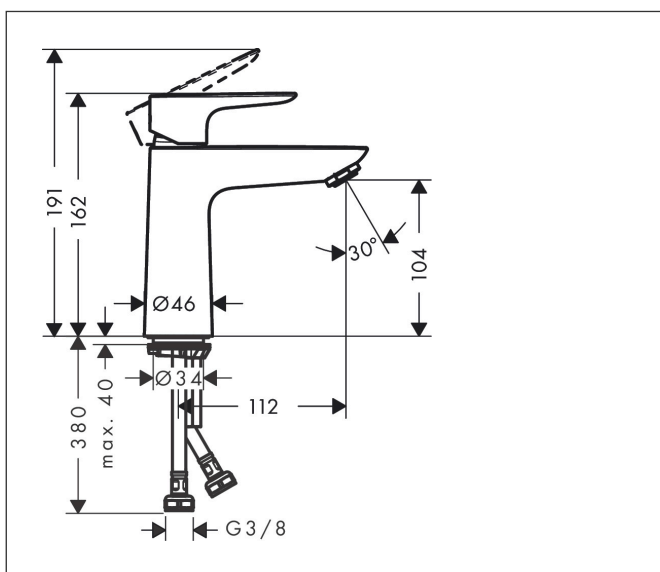

Varumärke	hansgrohe
Art. Namn	Talis E 1-grepps tvättställsblandare 110 CoolStart utan bottenventil
Art. Nr.	71714000
Ytskikt	Krom
Pos	1

Produktbild

Funktioner

- ComfortZone 110
- överhäng: 112 mm
- kranhöjd: 104 mm
- stråltyp: normalstråle
- maximal flödesmängd vid 3 bar: 5 l/min
- keramisk avstängning
- temperaturbegränsning inställningsbar
- ljudklass: I
- flödesklass: O

Ritning

Teknologi

Koder/standarder

- PIX 28941/IO