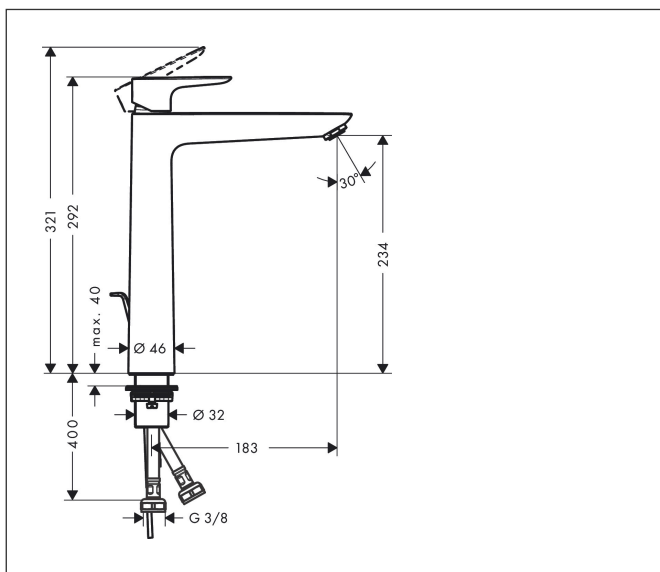

Ritning

Teknologi

Koder/standarder

- PIX 28941/IO