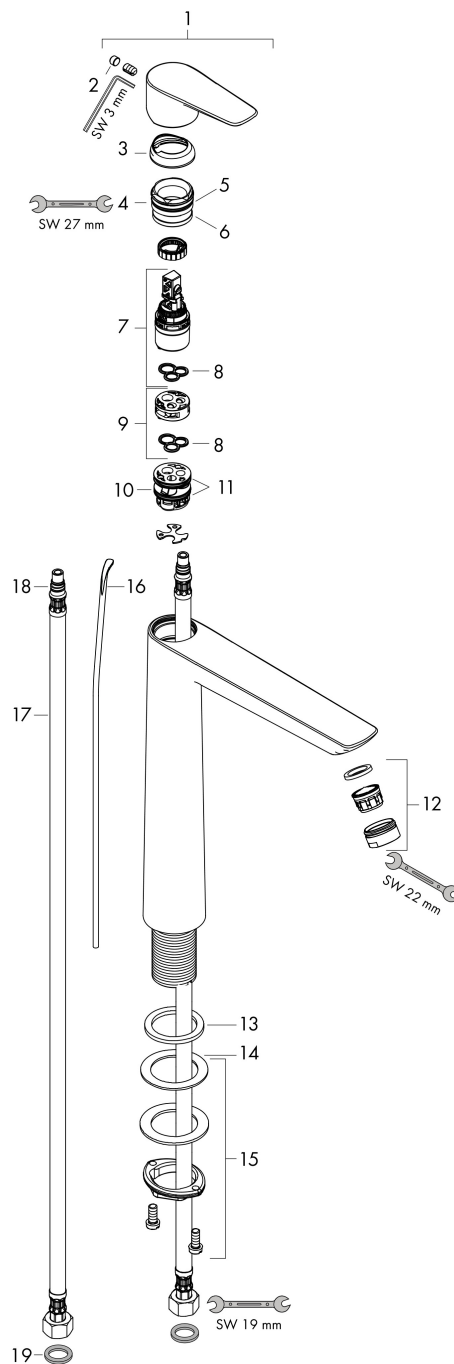

Varumärke	hansgrohe
Art. Namn	Talis E 1-grepps tvättställsblandare 240 med lyftventil
Art. Nr.	71716000
RSK-nr.	8277498
Ytskikt	Krom
Pos	1

Produktbild

Funktioner

- består av: 1-grepps tvättställsblandare, bottenventil
- ComfortZone: 240
- överhäng: 183 mm
- kranhöjd: 234 mm
- handtagsvariant: spakhandtag
- stråltyp: normalstråle
- maximal flödesmängd vid 3 bar: 5 l/min
- keramisk avstängning
- temperaturbegränsning inställningsbar
- Lyftventil G 1/4
- material bottenventil: metall
- ljudklass: I
- flödesklass: O
- EU taxonomy: max. 6 l/min - Substantial Contribution (SC) möjligt
- LEED: 35 % reduktion - max. 5,4 l/min
- BREEAM: nivå 2 - max. 7,5 l/min

Ritning

Teknologi

Certifikat

Koder/standarder

- STA 1370

Varumärke hansgrohe
 Art. Namn **Talis E** 1-grepps tvättställsblandare 240 med lyftventil
 Art. Nr. 71716000
 RSK-nr. 8277498
 Ytskikt Krom
 Pos 1

Flödesdiagram

Varumärke	hansgrohe
Art. Namn	Talis E 1-grepps tvättställsblandare 240 med lyftventil
Art. Nr.	71716000
RSK-nr.	8277498
Ytskikt	Krom
Pos	1

Reservdelsritning för byggnadsår: >10/15

Varumärke hansgrohe
 Art. Namn **Talis E** 1-grepps tvättställsblandare 240 med lyftventil
 Art. Nr. 71716000
 RSK-nr. 8277498
 Ytskikt Krom
 Pos 1

Reservdelslista för byggnadsår: >10/15

Pos.	Beskrivning	Art.nr.
1	Grepp	92687000
2	täckbricka, grepp	95704000
3	null	92625000
4	Mutter	92689000
5	O-ring 25x1,5	98146000
6	O-ring 27x1,5	92527000
7	Kartusch kpl.	97685000
8	Tätning	98865000
9	Adapter till kartusch	92628000
10	Adapter till kartusch	98866000
11	O-ring 23x2	98398000
12	Luftblandare M24x1 (5 l/min)	13185000
13	null	98749000
14	Glidring	97548000
15	null	13961000
16	Lyftstång	96657000
17	Anslutningsslang 600 mm M8x0,75 G3/8	96556000
18	O-ring 7x1,5	98422000
19	Tätningssät	95581000
a	Avloppsventil	94139000
b	null	13898000