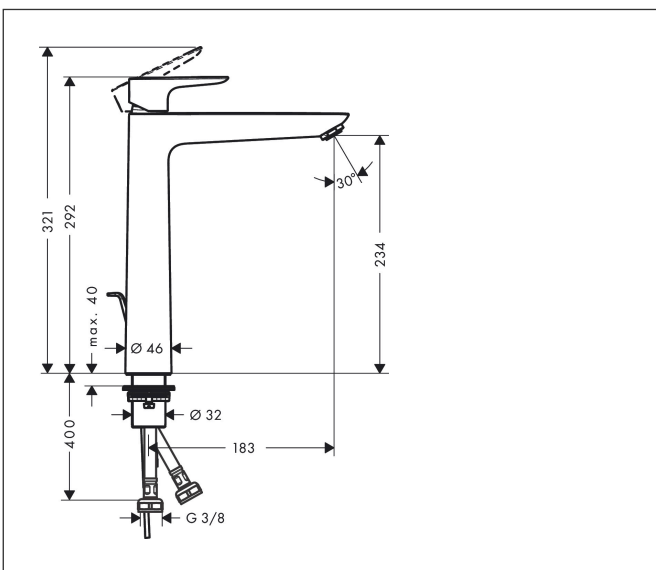

Varumärke	hansgrohe
Art. Namn	Talis E 1-grepps tvättställsblandare 240 med lyftventil
Art. Nr.	71716000
RSK-nr.	8277498
Ytskikt	Krom
Pos	1

Produktbild

Funktioner

- består av: 1-grepps tvättställsblandare, bottenventil
- ComfortZone: 240
- överhäng: 183 mm
- kranhöjd: 234 mm
- handtagsvariant: spakhandtag
- stråltyp: normalstråle
- maximal flödesmängd vid 3 bar: 5 l/min
- keramisk avstängning
- temperaturbegränsning inställningsbar
- Lyftventil G 1/4
- material bottenventil: metall
- ljudklass: I
- flödesklass: O
- EU taxonomy: max. 6 l/min - Substantial Contribution (SC) möjligt
- LEED: 35 % reduktion - max. 5,4 l/min
- BREEAM: nivå 2 - max. 7,5 l/min

Ritning

Teknologi

Certifikat

Koder/standarder

- STA 1370

Varumärke hansgrohe
 Art. Namn **Talis E** 1-grepps tvättställsblandare 240 med lyftventil
 Art. Nr. 71716000
 RSK-nr. 8277498
 Ytskikt Krom
 Pos 1

Flödesdiagram

Varumärke	hansgrohe
Art. Namn	Talis E 1-grepps tvättställsblandare 240 med lyftventil
Art. Nr.	71716000
RSK-nr.	8277498
Ytskikt	Krom
Pos	1

Reservdelsritning för byggnadsår: >10/15

Varumärke hansgrohe
 Art. Namn **Talis E** 1-grepps tvättställsblandare 240 med lyftventil
 Art. Nr. 71716000
 RSK-nr. 8277498
 Ytskikt Krom
 Pos 1