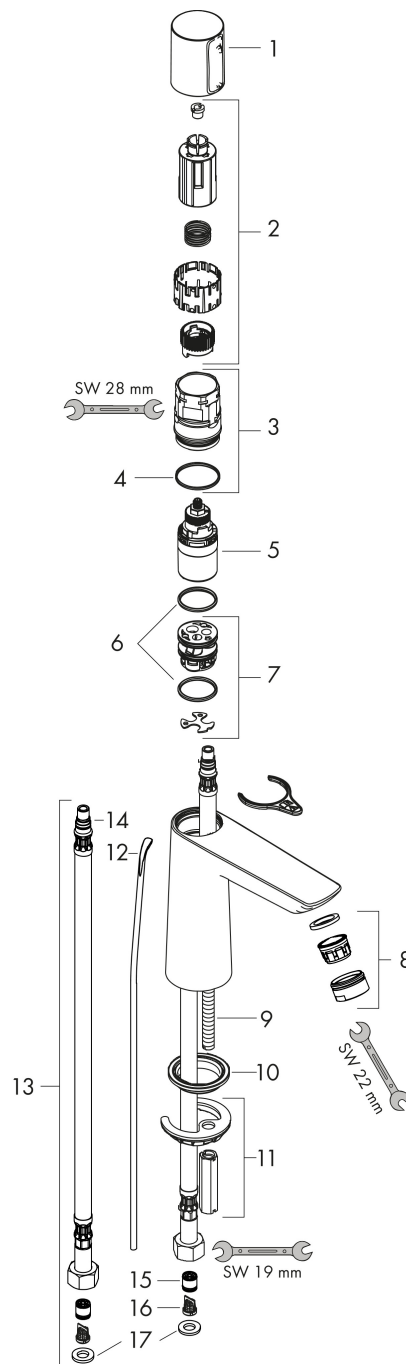

Varumärke	hansgrohe
Art. Namn	Talis Select E Tvättställsblandare 110 med lyftventil
Art. Nr.	71750000
RSK-nr.	8277499
Ytskikt	Krom
Pos	1

Reservdelsritning för byggnadsår: >03/18