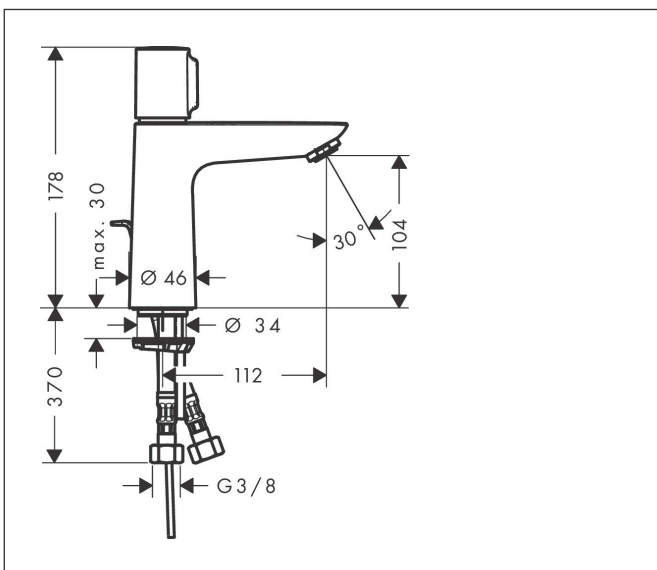

Ritning

Teknologi

Certifikat

Koder/standarder

- STA 1397