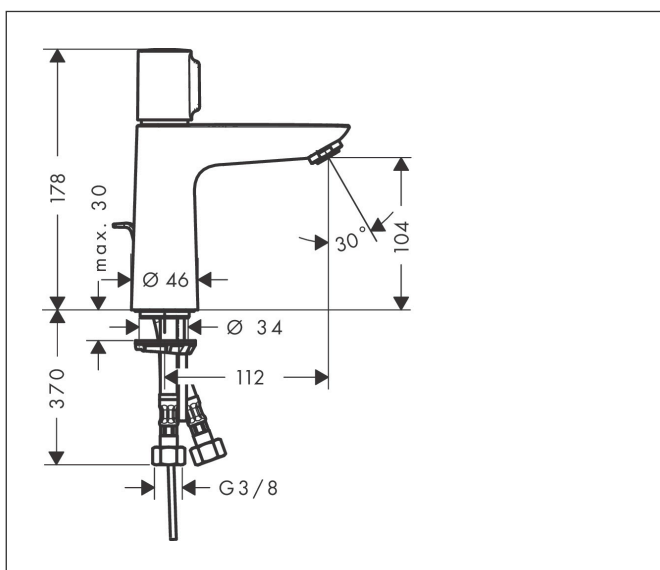

Ritning

Teknologi

Koder/standarder

- PIX 28944/IO