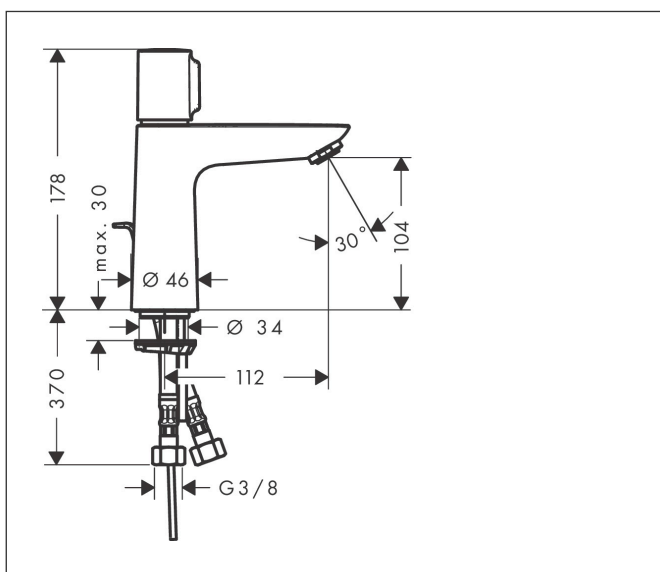

Ritning

Teknologi

Koder/standarder

- PIX 28944/IO