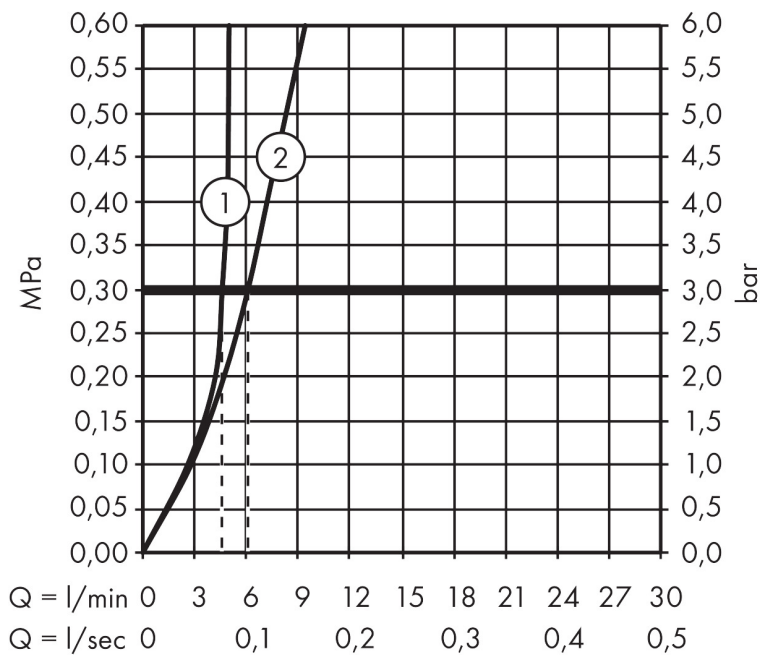

Varumärke hansgrohe
Art. Namn **Talis Select E** Tvättställsblandare 240 med lyftventil
Art. Nr. 71752000
RSK-nr. 8277501
Ytskikt Krom
Pos 1

Flödesdiagram

1 Med flödesreducering
2 Utan flödeskontroll