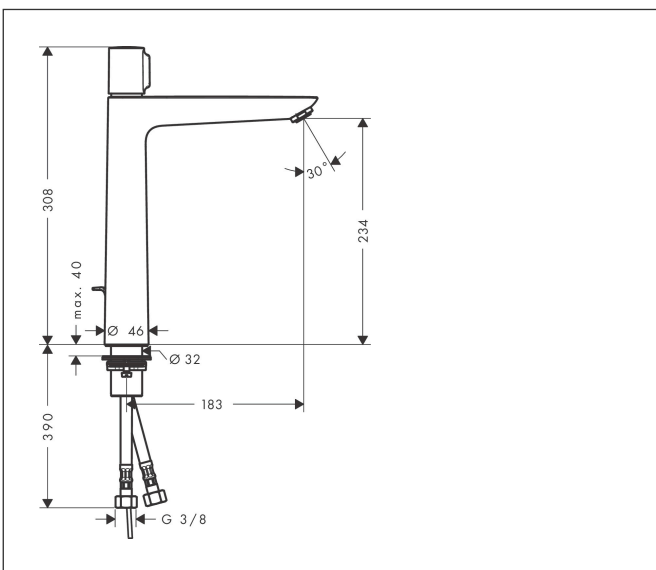

Varumärke	hansgrohe
Art. Namn	Talis Select E Tvättställsblandare 240 med lyftventil
Art. Nr.	71752000
RSK-nr.	8277501
Ytskikt	Krom
Pos	1

Produktbild

Funktioner

- består av: Tvättställsblandare, bottenventil
- ComfortZone: 240
- överhäng: 183 mm
- kranhöjd: 234 mm
- handtagsvariant: cylindergrepp
- stråltyp: normalstråle
- maximal flödesmängd vid 3 bar: 5 l/min
- Selectinsats med temperaturkontroll
- temperaturbegränsning inställningsbar
- Lyftventil G 1¼
- material bottenventil: metall
- ljudklass: I
- flödesklass: O
- tryck på Select-knappen för att öppna/stänga för vattnet
- EU taxonomy: max. 6 l/min - Substantial Contribution (SC) möjligt
- LEED: 35 % reduktion - max. 5,4 l/min
- BREEAM: nivå 2 - max. 7,5 l/min

Ritning

Teknologi

Certifikat

Koder/standarder

- STA 1397

Varumärke hansgrohe
 Art. Namn **Talis Select E** Tvättställsblandare 240 med lyftventil
 Art. Nr. 71752000
 RSK-nr. 8277501
 Ytskikt Krom
 Pos 1

Flödesdiagram

1 Med flödesreducering
 2 Utan flödeskontroll

Varumärke	hansgrohe
Art. Namn	Talis Select E Tvättställsblandare 240 med lyftventil
Art. Nr.	71752000
RSK-nr.	8277501
Ytskikt	Krom
Pos	1

Reservdelssritning för byggnadsår: >05/18

Varumärke	hansgrohe
Art. Namn	Talis Select E Tvättställsblandare 240 med lyftventil
Art. Nr.	71752000
RSK-nr.	8277501
Ytskikt	Krom
Pos	1

Reservdelslista för byggnadsår: >05/18

Pos.	Beskrivning	Art.nr.
1	Grepp	92525000
2	Greppadapter	92526000
3	Mutter	92528000
4	O-ring 27x1,5	92527000
5	Kartusch kpl.	92529000
6	O-Ring 28x2	98194000
7	Adapter till kartusch	98866000
8	O-ring 23x2	98398000
9	Luftblandare M24x1 (5 l/min)	13185000
10	null	98749000
12	null	13961000
11	Glidring	97548000
13	Lyftstång	96657000
14	Anslutningsslang 600 mm M8x0,75 G3/8	92629000
15	O-ring 7x1,5	98422000
16	Backventil DW 10	96456000
17	Sil	92532000
18	Tätningset	92533000
a	Avlöppsventil	94139000
b	null	13898000