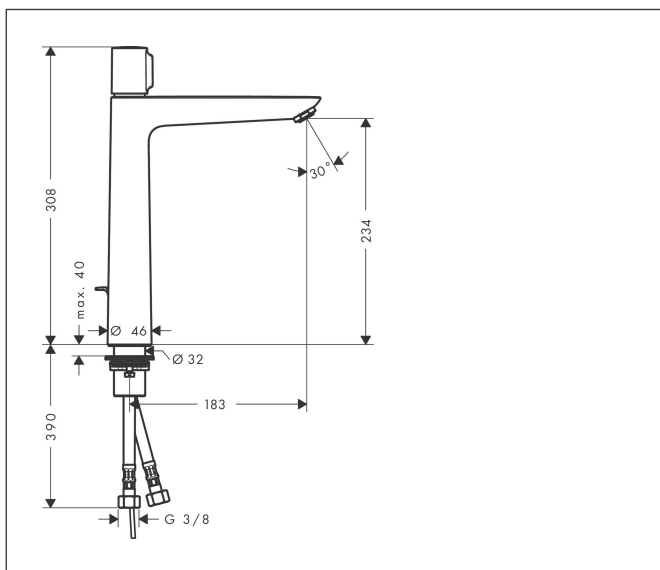

Ritning

Teknologi

Koder/standarder

- PIX 28944/IO