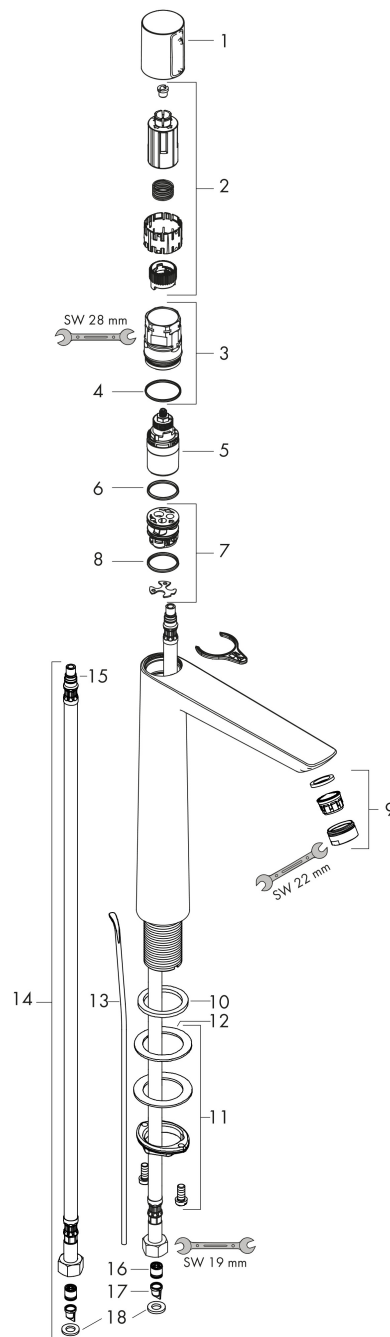

Varumärke	hansgrohe
Art. Namn	Talis Select E Tvättställsblandare 240 med lyftventil
Art. Nr.	71752000
RSK-nr.	8277501
Ytskikt	Krom
Pos	1

Produktbild

Funktioner

- består av: Tvättställsblandare, bottenventil
- ComfortZone: 240
- överhäng: 183 mm
- kranhöjd: 234 mm
- handtagsvariant: cylindergrepp
- stråltyp: normalstråle
- maximal flödesmängd vid 3 bar: 5 l/min
- Selectinsats med temperaturkontroll
- temperaturbegränsning inställningsbar
- Lyftventil G 1¼
- material bottenventil: metall
- ljudklass: I
- flödesklass: O
- tryck på Select-knappen för att öppna/stänga för vattnet
- EU taxonomy: max. 6 l/min - Substantial Contribution (SC) möjligt
- LEED: 35 % reduktion - max. 5,4 l/min
- BREEAM: nivå 2 - max. 7,5 l/min

Ritning

Teknologi

Certifikat

Koder/standarder

- STA 1397

Varumärke hansgrohe
 Art. Namn **Talis Select E** Tvättställsblandare 240 med lyftventil
 Art. Nr. 71752000
 RSK-nr. 8277501
 Ytskikt Krom
 Pos 1

Flödesdiagram

1 Med flödesreducering
 2 Utan flödeskontroll

Varumärke	hansgrohe
Art. Namn	Talis Select E Tvättställsblandare 240 med lyftventil
Art. Nr.	71752000
RSK-nr.	8277501
Ytskikt	Krom
Pos	1

Reservdelssritning för byggnadsår: >05/18

Varumärke	hansgrohe
Art. Namn	Talis Select E Tvättställsblandare 240 med lyftventil
Art. Nr.	71752000
RSK-nr.	8277501
Ytskikt	Krom
Pos	1

Reservdelslista för byggnadsår: >05/18

Pos.	Beskrivning	Art.nr.
1	Grepp	92525000
2	Greppadapter	92526000
3	Mutter	92528000
4	O-ring 27x1,5	92527000
5	Kartusch kpl.	92529000
6	O-Ring 28x2	98194000
7	Adapter till kartusch	98866000
8	O-ring 23x2	98398000
9	Luftblandare M24x1 (5 l/min)	13185000
10	null	98749000
12	null	13961000
11	Glidring	97548000
13	Lyftstång	96657000
14	Anslutningsslang 600 mm M8x0,75 G3/8	92629000
15	O-ring 7x1,5	98422000
16	Backventil DW 10	96456000
17	Sil	92532000
18	Tätningset	92533000
a	Avlöppsventil	94139000
b	null	13898000