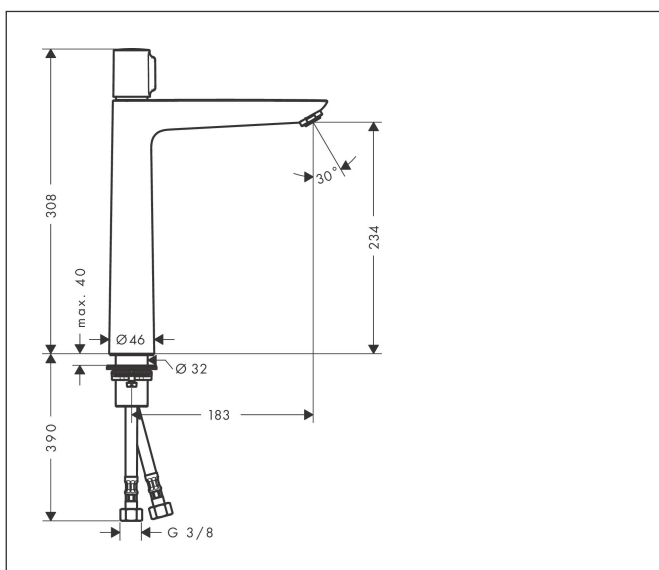

Varumärke	hansgrohe
Art. Namn	Talis Select E Tvättställsblandare 240 utan bottenventil
Art. Nr.	71753000
Ytskikt	Krom
Pos	1

Produktbild

Funktioner

- ComfortZone 240
- överhäng: 183 mm
- kranhöjd: 234 mm
- stråltyp: normalstråle
- maximal flödesmängd vid 3 bar: 5 l/min
- Select- insats med temperaturkontroll
- temperaturbegränsning inställningsbar
- ljudklass: I
- flödesklass: O

Ritning

Teknologi

Koder/standarder

- PIX 28944/IO