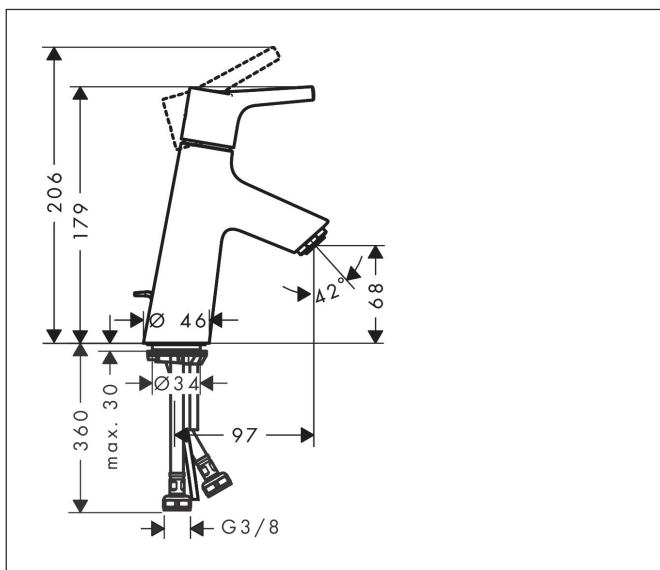

Varumärke	hansgrohe
Art. Namn	Talis S 1-grepps tvättställsblandare 80 med lyftventil
Art. Nr.	72010000
Ytskikt	Krom
Pos	1

Produktbild

Funktioner

- består av: 1-grepps tvättställsblandare, bottenventil
- ComfortZone 80
- överhäng: 97 mm
- kranhöjd: 68 mm
- stråltyp: normalstråle
- maximal flödesmängd vid 3 bar: 5 l/min
- keramisk avstängning
- temperaturbegränsning inställningsbar
- med lyftventil
- material bottenventil: metall
- ljudklass: I
- flödesklass: O

Ritning

Teknologi

Koder/standarder

- PIX 28945/IO