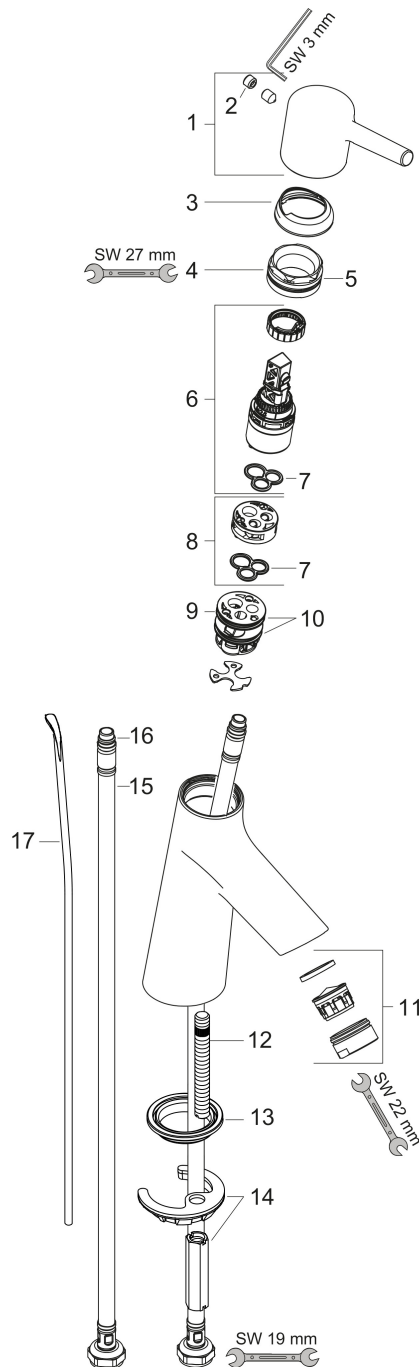

Varumärke	hansgrohe
Art. Namn	Talis S 1-grepps tvättställsblandare 80 med lyftventil
Art. Nr.	72010000
RSK-nr.	8277503
Ytskikt	Krom
Pos	1

Produktbild

Funktioner

- består av: 1-grepps tvättställsblandare, bottenventil
- ComfortZone: 80
- överhäng: 97 mm
- kranhöjd: 68 mm
- handtagsvariant: pinngrepp
- stråltyp: normalstråle
- maximal flödesmängd vid 3 bar: 5 l/min
- keramisk avstängning
- temperaturbegränsning inställningsbar
- Lyftventil G 1/4
- material bottenventil: metall
- ljudklass: I
- flödesklass: O
- EU taxonomy: max. 6 l/min - Substantial Contribution (SC) möjligt
- LEED: 35 % reduktion - max. 5,4 l/min
- BREEAM: nivå 2 - max. 7,5 l/min

Ritning

Teknologi

Certifikat

Koder/standarder

- STA 1370

Varumärke	hansgrohe
Art. Namn	Talis S 1-grepps tvättställsblandare 80 med lyftventil
Art. Nr.	72010000
RSK-nr.	8277503
Ytskikt	Krom
Pos	1

Reservdelsritning för byggnadsår: >05/17

Varumärke hansgrohe
 Art. Namn **Talis S** 1-grepps tvättställsblandare 80 med lyftventil
 Art. Nr. 72010000
 RSK-nr. 8277503
 Ytskikt Krom
 Pos 1

Reservdelslista för byggnadsår: >05/17

Pos.	Beskrivning	Art.nr.
1	Grepp	92626000
2	täckbricka, grepp	95704000
3	null	92625000
4	Mutter	92627000
5	O-ring 27x1,5	92527000
6	Kartusch kpl.	97685000
7	Tätning	98865000
8	Adapter till kartusch	92628000
9	Adapter till kartusch	98866000
10	O-ring 23x2	98398000
11	Luftblandare M24x1 (5 l/min)	13185000
12	Skruv M8 x 68	97736000
13	Tätning	97608000
14	null	96016000
15	Anslutningsslang 450 mm M8x0,75 G3/8	97206000
16	O-ring 7x1,5	98422000
17	Lyftstång	96657000
a	Avlöppsventil	94139000
b	Tätningssät	95581000