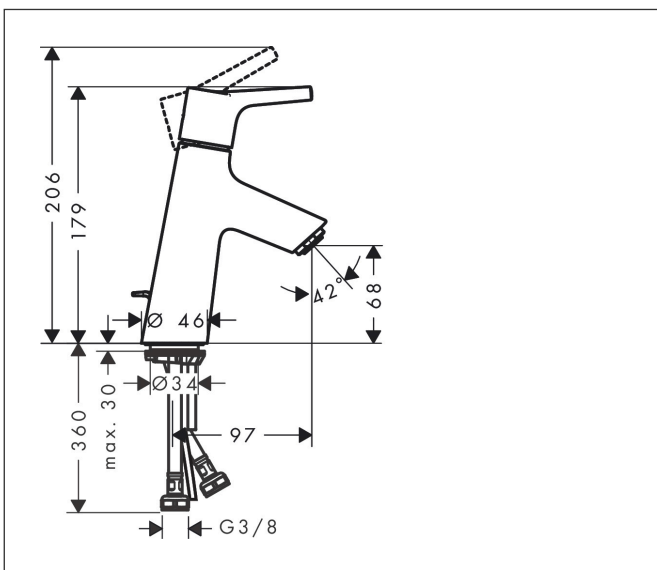

Varumärke	hansgrohe
Art. Namn	Talis S 1-grepps tvättställsblandare 80 med lyftventil
Art. Nr.	72010000
RSK-nr.	8277503
Ytskikt	Krom
Pos	1

Produktbild

Funktioner

- består av: 1-grepps tvättställsblandare, bottenventil
- ComfortZone: 80
- överhäng: 97 mm
- kranhöjd: 68 mm
- handtagsvariant: pinngrepp
- stråltyp: normalstråle
- maximal flödesmängd vid 3 bar: 5 l/min
- keramisk avstängning
- temperaturbegränsning inställningsbar
- Lyftventil G 1/4
- material bottenventil: metall
- ljudklass: I
- flödesklass: O
- EU taxonomy: max. 6 l/min - Substantial Contribution (SC) möjligt
- LEED: 35 % reduktion - max. 5,4 l/min
- BREEAM: nivå 2 - max. 7,5 l/min

Ritning

Teknologi

Certifikat

Koder/standarder

- STA 1370

Varumärke	hansgrohe
Art. Namn	Talis S 1-grepps tvättställsblandare 80 med lyftventil
Art. Nr.	72010000
RSK-nr.	8277503
Ytskikt	Krom
Pos	1

Reservdelsritning för byggnadsår: >05/17

Varumärke hansgrohe
 Art. Namn **Talis S** 1-grepps tvättställsblandare 80 med lyftventil
 Art. Nr. 72010000
 RSK-nr. 8277503
 Ytskikt Krom
 Pos 1

Reservdelslista för byggnadsår: >05/17

Pos.	Beskrivning	Art.nr.
1	Grepp	92626000
2	täckbricka, grepp	95704000
3	null	92625000
4	Mutter	92627000
5	O-ring 27x1,5	92527000
6	Kartusch kpl.	97685000
7	Tätning	98865000
8	Adapter till kartusch	92628000
9	Adapter till kartusch	98866000
10	O-ring 23x2	98398000
11	Luftblandare M24x1 (5 l/min)	13185000
12	Skruv M8 x 68	97736000
13	Tätning	97608000
14	null	96016000
15	Anslutningsslang 450 mm M8x0,75 G3/8	97206000
16	O-ring 7x1,5	98422000
17	Lyftstång	96657000
a	Avlöppsventil	94139000
b	Tätningssät	95581000