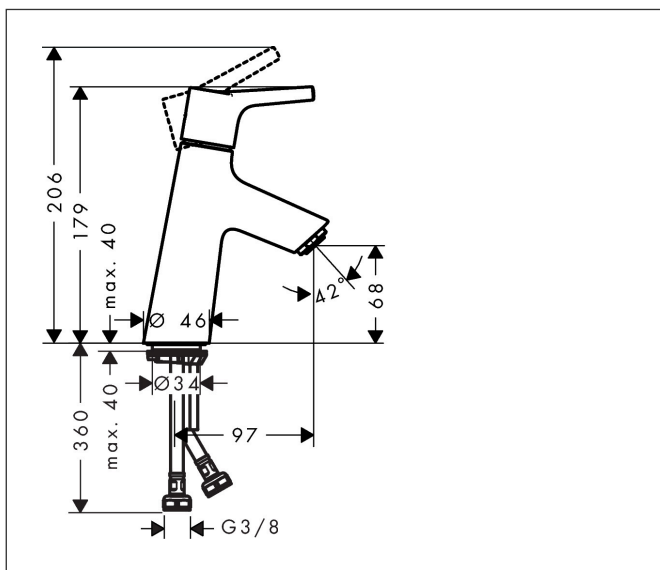

| | |
|-----------|---|
| Varumärke | hansgrohe |
| Art. Namn | Talis S 1-grepps tvättställsblandare 80 med push-open ventil |
| Art. Nr. | 72011000 |
| Ytskikt | Krom |
| Pos | 1 |

Produktbild

Funktioner

- består av: 1-grepps tvättställsblandare, bottenventil
- ComfortZone 80
- överhäng: 97 mm
- kranhöjd: 68 mm
- stråltyp: normalstråle
- maximal flödesmängd vid 3 bar: 5 l/min
- keramisk avstängning
- temperaturbegränsning inställningsbar
- push-open avloppsventil G 1 ¼
- material bottenventil: metall
- ljudklass: I
- flödesklass: O

Ritning

Teknologi

Koder/standarder

- PIX 28945/IO