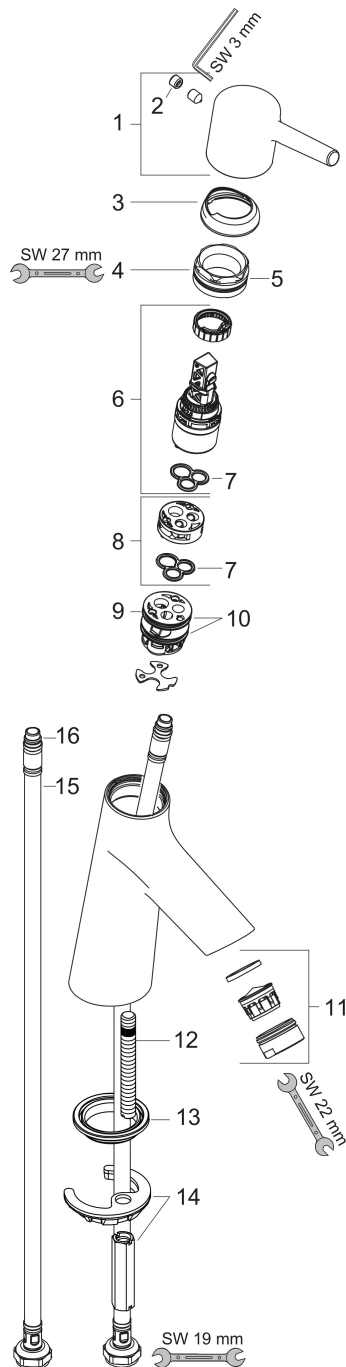

Varumärke	hansgrohe
Art. Namn	Talis S 1-grepps tvättställsblandare 80 med push-open ventil
Art. Nr.	72011000
RSK-nr.	8277504
Ytsikt	Krom
Pos	1

Produktbild

Funktioner

- består av: 1-grepps tvättställsblandare, bottenventil
- ComfortZone: 80
- överhäng: 97 mm
- kranhöjd: 68 mm
- handtagsvariant: pinngrepp
- stråltyp: normalstråle
- maximal flödesmängd vid 3 bar: 5 l/min
- keramisk avstängning
- temperaturbegränsning inställningsbar
- push-open avloppsventil G 1 ¼
- material bottenventil: metall
- ljudklass: I
- flödesklass: O
- EU taxonomy: max. 6 l/min - Substantial Contribution (SC) möjligt
- LEED: 35 % reduktion - max. 5,4 l/min
- BREEAM: nivå 2 - max. 7,5 l/min

Ritning

Teknologi

Certifikat

Koder/standarder

- STA 1370

Varumärke	hansgrohe
Art. Namn	Talis S 1-grepps tvättställsblandare 80 med push-open ventil
Art. Nr.	72011000
RSK-nr.	8277504
Ytskikt	Krom
Pos	1

Reservdelsritning för byggnadsår: >05/17

Varumärke	hansgrohe
Art. Namn	Talis S 1-grepps tvättställsblandare 80 med push-open ventil
Art. Nr.	72011000
RSK-nr.	8277504
Ytskikt	Krom
Pos	1

Reservdelslista för byggnadsår: >05/17

Pos.	Beskrivning	Art.nr.
1	Grepp	92626000
2	täckbricka, grepp	95704000
3	null	92625000
4	Mutter	92627000
5	O-ring 27x1,5	92527000
6	Kartusch kpl.	97685000
7	Tätning	98865000
8	Adapter till kartusch	92628000
9	Adapter till kartusch	98866000
10	O-ring 23x2	98398000
11	Luftblandare M24x1 (5 l/min)	13185000
12	Skruv M8 x 68	97736000
13	Tätning Ø 42	98722000
14	null	96016000
15	Anslutningsslang 450 mm M8x0,75 G3/8	97206000
16	O-ring 6,6x1,6	93019000
a	Push-open bottenventil	50100000