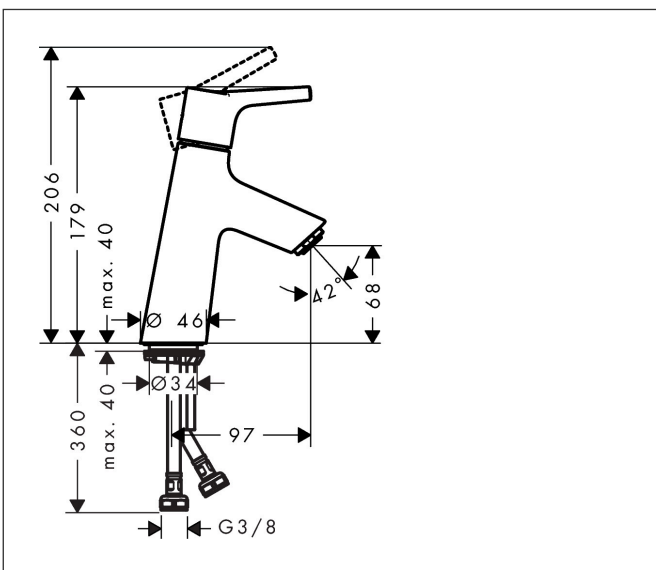

Varumärke	hansgrohe
Art. Namn	Talis S 1-grepps tvättställsblandare 80 med push-open ventil
Art. Nr.	72011000
RSK-nr.	8277504
Ytsikt	Krom
Pos	1

Produktbild

Funktioner

- består av: 1-grepps tvättställsblandare, bottenventil
- ComfortZone: 80
- överhäng: 97 mm
- kranhöjd: 68 mm
- handtagsvariant: pinngrepp
- stråltyp: normalstråle
- maximal flödesmängd vid 3 bar: 5 l/min
- keramisk avstängning
- temperaturbegränsning inställningsbar
- push-open avloppsventil G 1 ¼
- material bottenventil: metall
- ljudklass: I
- flödesklass: O
- EU taxonomy: max. 6 l/min - Substantial Contribution (SC) möjligt
- LEED: 35 % reduktion - max. 5,4 l/min
- BREEAM: nivå 2 - max. 7,5 l/min

Ritning

Teknologi

Certifikat

Koder/standarder

- STA 1370

Varumärke	hansgrohe
Art. Namn	Talis S 1-grepps tvättställsblandare 80 med push-open ventil
Art. Nr.	72011000
RSK-nr.	8277504
Ytskikt	Krom
Pos	1

Reservdelsritning för byggnadsår: >05/17

Varumärke	hansgrohe
Art. Namn	Talis S 1-grepps tvättställsblandare 80 med push-open ventil
Art. Nr.	72011000
RSK-nr.	8277504
Ytskikt	Krom
Pos	1

Reservdelslista för byggnadsår: >05/17

Pos.	Beskrivning	Art.nr.
1	Grepp	92626000
2	täckbricka, grepp	95704000
3	null	92625000
4	Mutter	92627000
5	O-ring 27x1,5	92527000
6	Kartusch kpl.	97685000
7	Tätning	98865000
8	Adapter till kartusch	92628000
9	Adapter till kartusch	98866000
10	O-ring 23x2	98398000
11	Luftblandare M24x1 (5 l/min)	13185000
12	Skruv M8 x 68	97736000
13	Tätning Ø 42	98722000
14	null	96016000
15	Anslutningsslang 450 mm M8x0,75 G3/8	97206000
16	O-ring 6,6x1,6	93019000
a	Push-open bottenventil	50100000