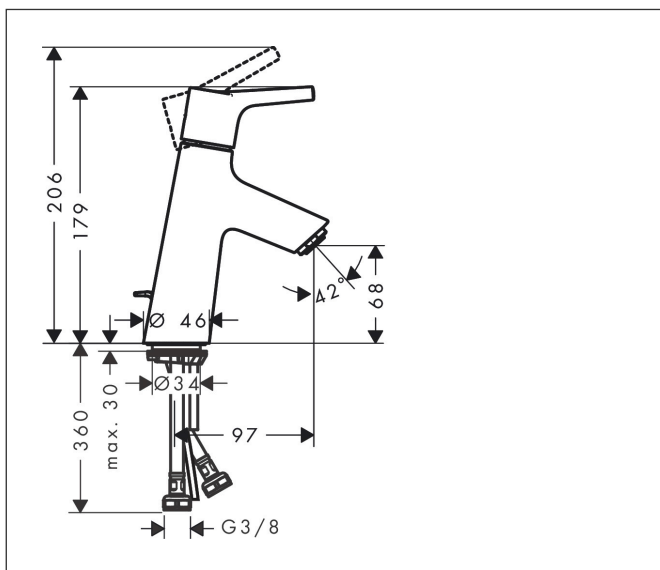

Varumärke	hansgrohe
Art. Namn	Talis S 1-grepps tvättställsblandare 80 CoolStart med lyftventil
Art. Nr.	72013000
Ytskikt	Krom
Pos	1

Produktbild

Ritning

Koder/standarder

- PIX 28945/IO

Funktioner

- består av: 1-grepps tvättställsblandare, bottenventil
- ComfortZone 80
- överhäng: 97 mm
- kranhöjd: 68 mm
- stråltyp: normalstråle
- maximal flödesmängd vid 3 bar: 5 l/min
- keramisk avstängning
- temperaturbegränsning inställningsbar
- med lyftventil
- material bottenventil: metall
- ljudklass: I
- flödesklass: O