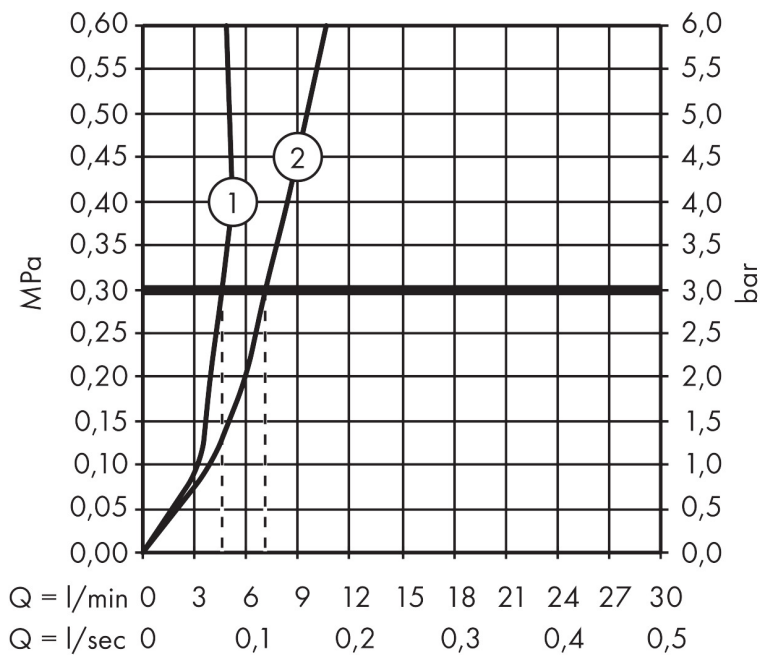

Varumärke hansgrohe
Art. Namn **Talis S** 1-grepps tvättställsblandare 80 CoolStart utan bottenventil
Art. Nr. 72014000
RSK-nr. 8277507
Ytsikt Krom
Pos 1

Flödesdiagram

1 Med flödesreducering
2 Utan flödeskontroll