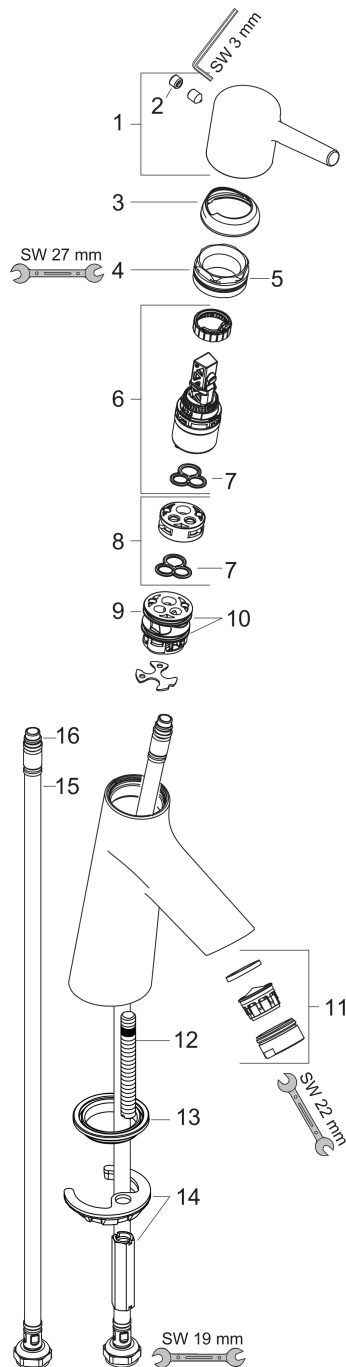

Varumärke	hansgrohe
Art. Namn	Talis S 1-grepps tvättställsblandare 80 CoolStart utan bottenventil
Art. Nr.	72014000
RSK-nr.	8277507
Ytsikt	Krom
Pos	1

Reservdelsritning för byggnadsår: >04/17