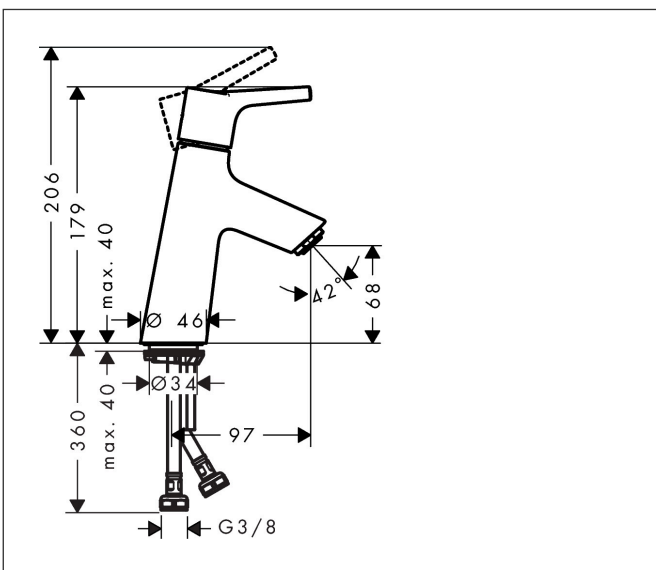

Ritning

Teknologi

Certifikat

Koder/standarder

- STA 1370