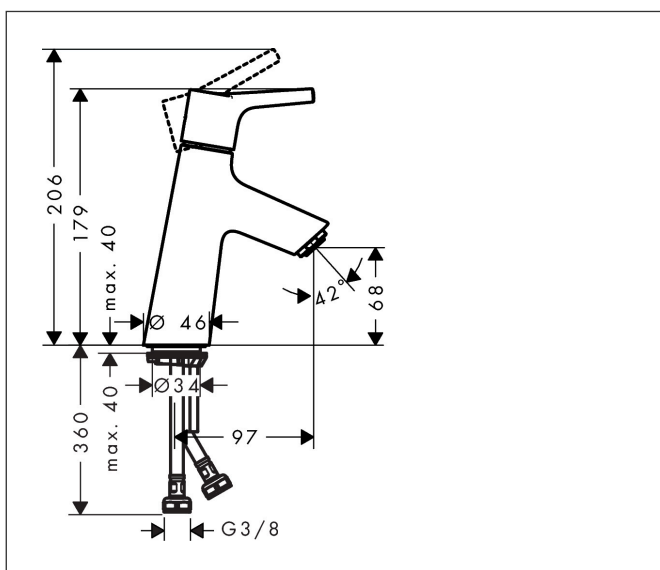

Varumärke	hansgrohe
Art. Namn	Talis S 1-grepps tvättställsblandare 80 CoolStart utan bottenventil
Art. Nr.	72014000
Ytskikt	Krom
Pos	1

Produktbild

Funktioner

- ComfortZone 80
- överhäng: 97 mm
- kranhöjd: 68 mm
- stråltyp: normalstråle
- maximal flödesmängd vid 3 bar: 5 l/min
- keramisk avstängning
- temperaturbegränsning inställningsbar
- ljudklass: I
- flödesklass: O

Ritning

Teknologi

Koder/standarder

- PIX 28945/IO