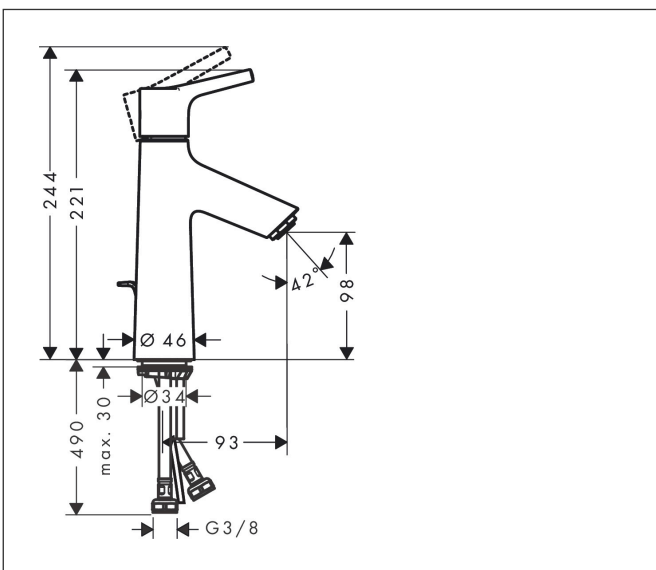

Varumärke	hansgrohe
Art. Namn	Talis S 1-grepps tvättställsblandare 100 med lyftventil
Art. Nr.	72020000
RSK-nr.	8277508
Ytskikt	Krom
Pos	1

Produktbild

Funktioner

- består av: 1-grepps tvättställsblandare, bottenventil
- ComfortZone: 100
- överhäng: 93 mm
- kranhöjd: 98 mm
- handtagsvariant: pinngrepp
- stråltyp: normalstråle
- maximal flödesmängd vid 3 bar: 5 l/min
- keramisk avstängning
- temperaturbegränsning inställningsbar
- Lyftventil G 1/4
- material bottenventil: metall
- ljudklass: I
- flödesklass: O
- EU taxonomy: max. 6 l/min - Substantial Contribution (SC) möjligt
- LEED: 35 % reduktion - max. 5,4 l/min
- BREEAM: nivå 2 - max. 7,5 l/min

Ritning

Teknologi

Certifikat

Koder/standarder

- STA 1370

Varumärke hansgrohe
 Art. Namn **Talis S** 1-grepps tvättställsblandare 100 med lyftventil
 Art. Nr. 72020000
 RSK-nr. 8277508
 Ytskikt Krom
 Pos 1

Flödesdiagram

1 Med flödesreducering
 2 Utan flödeskontroll

Varumärke hansgrohe
 Art. Namn **Talis S** 1-grepps tvättställsblandare 100 med lyftventil
 Art. Nr. 72020000
 RSK-nr. 8277508
 Ytskikt Krom
 Pos 1

Reservdelslista för byggnadsår: >04/17