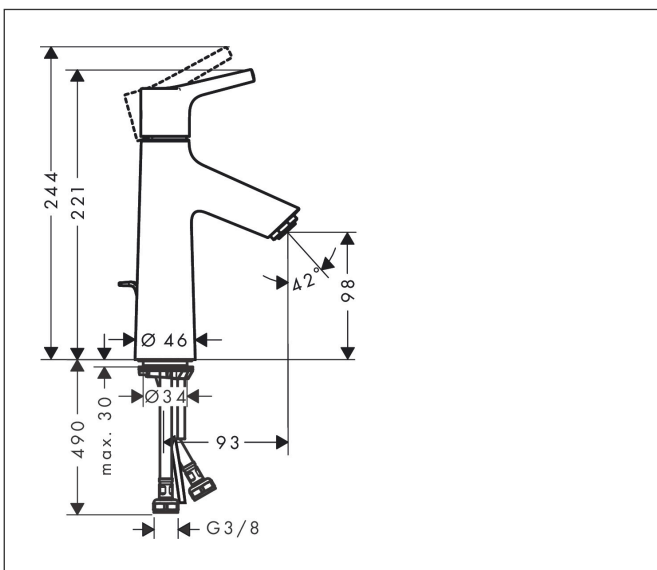

Varumärke	hansgrohe
Art. Namn	Talis S 1-grepps tvättställsblandare 100 med lyftventil
Art. Nr.	72020000
Ytskikt	Krom
Pos	1

Produktbild

Funktioner

- består av: 1-grepps tvättställsblandare, bottenventil
- ComfortZone 100
- överhäng: 93 mm
- kranhöjd: 98 mm
- stråltyp: normalstråle
- maximal flödesmängd vid 3 bar: 5 l/min
- keramisk avstängning
- temperaturbegränsning inställningsbar
- med lyftventil
- material bottenventil: metall
- ljudklass: I
- flödesklass: O

Ritning

Teknologi

Koder/standarder

- PIX 28945/IO