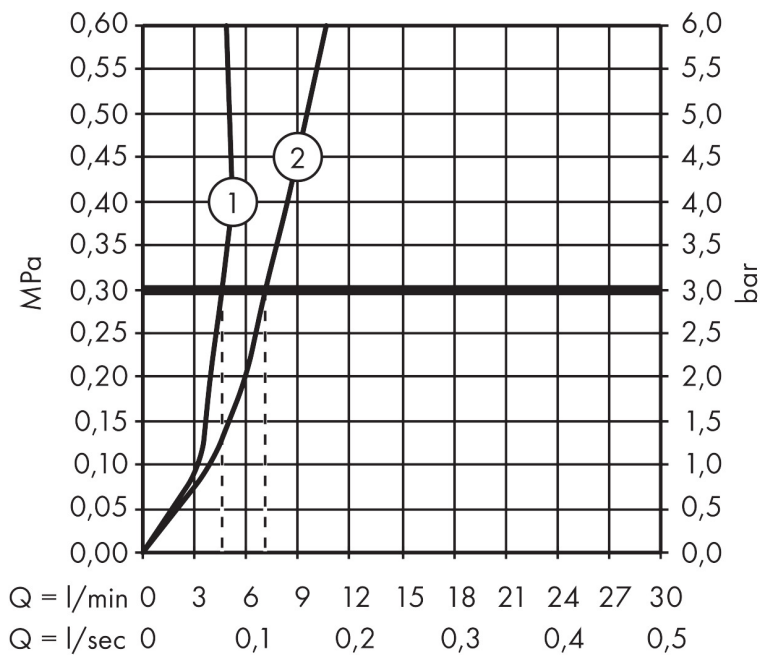

Varumärke hansgrohe
Art. Namn **Talis S** 1-grepps tvättställsblandare 100 med lyftventil
Art. Nr. 72020000
RSK-nr. 8277508
Ytskikt Krom
Pos 1

Flödesdiagram

1 Med flödesreducering
2 Utan flödeskontroll

Varumärke hansgrohe
Art. Namn **Talis S** 1-grepps tvättställsblandare 100 med lyftventil
Art. Nr. 72020000
RSK-nr. 8277508
Ytskikt Krom
Pos 1

Reservdelslista för byggnadsår: >04/17

Pos.	Beskrivning	Art.nr.
1	Grepp	92626000
2	täckbricka, grepp	95704000
3	null	92625000
4	Mutter	92627000
5	O-ring 27x1,5	92527000
6	Kartusch kpl.	97685000
7	Tätning	98865000
8	Adapter till kartusch	92628000
9	Adapter till kartusch	98866000
10	O-ring 23x2	98398000
11	Luftblandare M24x1 (5 l/min)	13185000
12	Skruv M8 x 68	97736000
13	Tätning	97608000
14	null	96016000
15	Anslutningsslang 600 mm M8x0,75 G3/8	96556000
16	O-ring 6,6x1,6	93019000
17	Lyftstång	96657000
18	Avlöppsventil	94139000