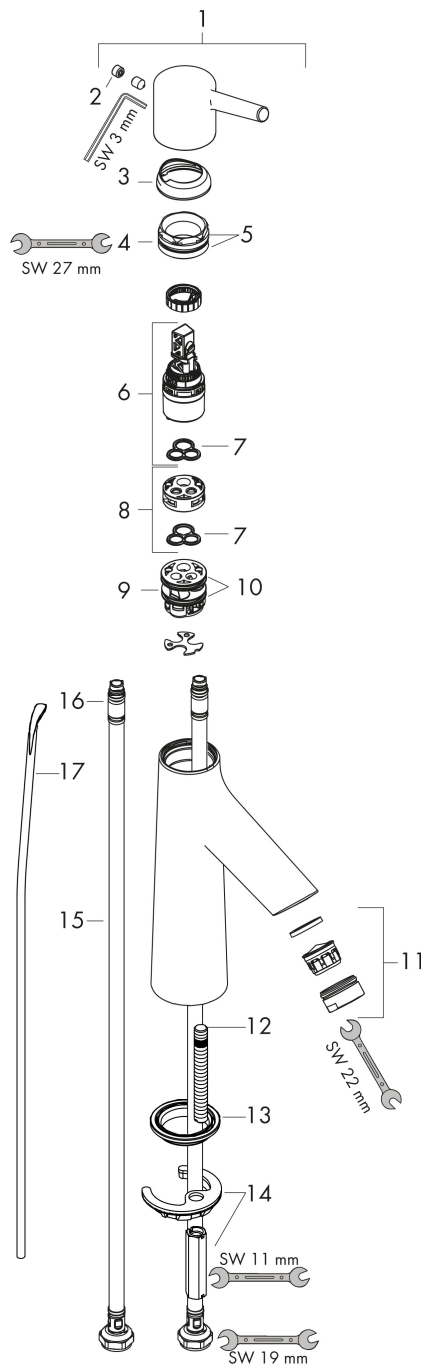

Varumärke	hansgrohe
Art. Namn	Talis S 1-greps tvättställsblandare 100 CoolStart med lyftventil
Art. Nr.	72022000
RSK-nr.	8277510
Ytskikt	Krom
Pos	1

Reservdelsritning för byggnadsår: >04/17