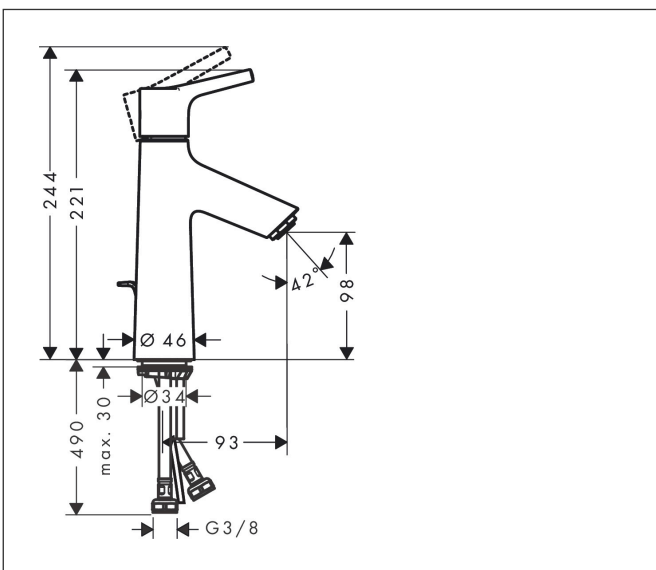

Ritning

Teknologi

Certifikat

Koder/standarder

- STA 1370