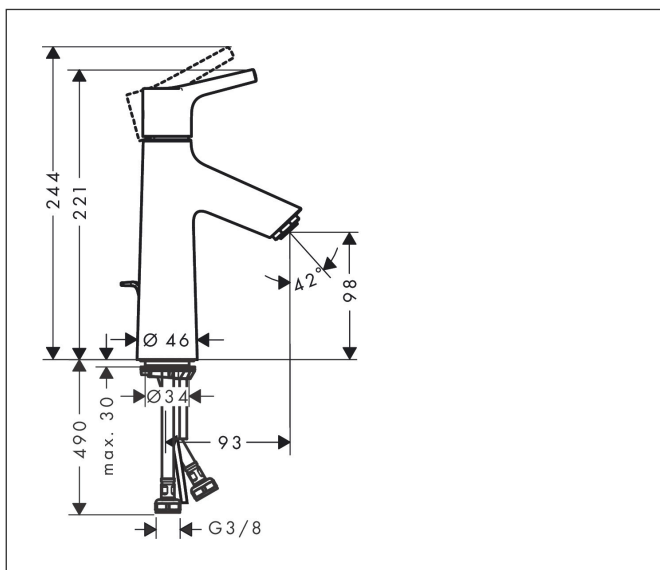

Ritning

Teknologi

Koder/standarder

- PIX 28945/IO