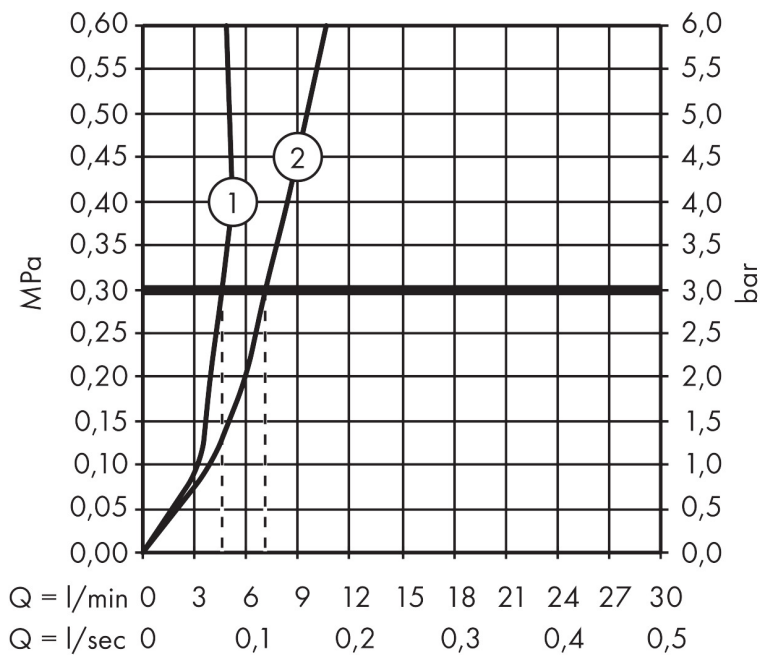

## Flödesdiagram

1 Med flödesreducering  
 2 Utan flödeskontroll

Varumärke	hansgrohe
Art. Namn	<b>Talis S</b> 1-greps tvättställsblandare 100 CoolStart med lyftventil
Art. Nr.	72022000
RSK-nr.	8277510
Ytskikt	Krom
Pos	1