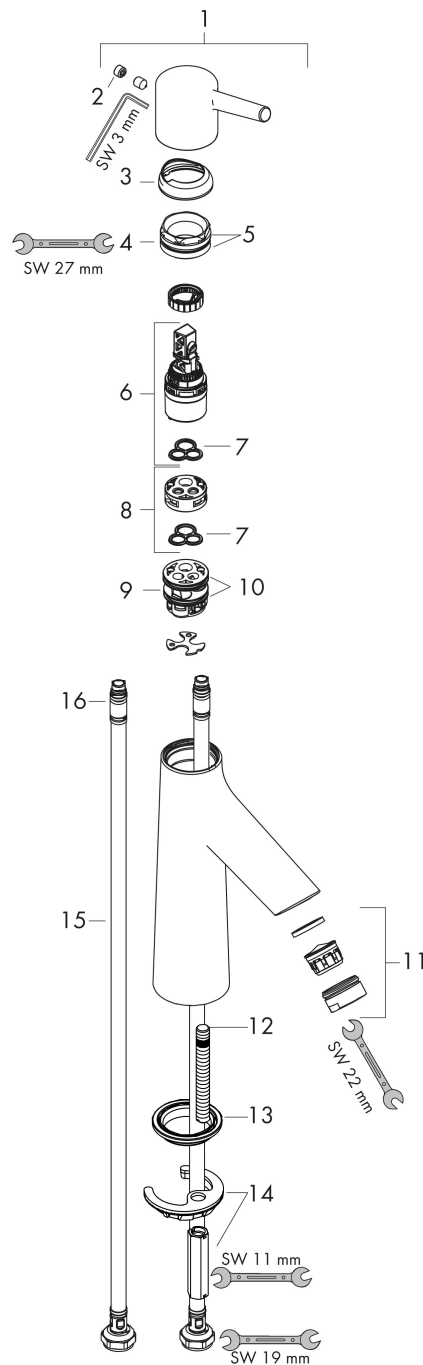

Varumärke	hansgrohe
Art. Namn	Talis S 1-grepps tvättställsblandare 100 CoolStart utan bottenventil
Art. Nr.	72023000
RSK-nr.	8277511
Ytskikt	Krom
Pos	1

Produktbild

Funktioner

- ComfortZone: 100
- överhäng: 93 mm
- kranhöjd: 98 mm
- handtagsvariant: pinngrepp
- stråltyp: normalstråle
- maximal flödesmängd vid 3 bar: 5 l/min
- keramisk avstängning
- temperaturbegränsning inställningsbar
- ljudklass: I
- flödesklass: O
- EU taxonomy: max. 6 l/min - Substantial Contribution (SC) möjligt
- LEED: 35 % reduktion - max. 5,4 l/min
- BREEAM: nivå 2 - max. 7,5 l/min

Flödesdiagram

1 Med flödesreducering
 2 Utan flödeskontroll

Varumärke	hansgrohe
Art. Namn	Talis S 1-grepps tvättställsblandare 100 CoolStart utan bottenventil
Art. Nr.	72023000
RSK-nr.	8277511
Ytskikt	Krom
Pos	1

Reservdelsritning för byggnadsår: >04/17

Varumärke	hansgrohe
Art. Namn	Talis S 1-grepps tvättställsblandare 100 CoolStart utan bottenventil
Art. Nr.	72023000
RSK-nr.	8277511
Ytskikt	Krom
Pos	1

Reservdelista för byggnadsår: >04/17

Pos.	Beskrivning	Art.nr.
1	Grepp	92633000
2	täckbricka, grepp	95704000
3	null	92625000
4	Mutter	92627000
5	O-ring 27x1,5	92527000
6	Kartusch kpl.	97685000
7	Tätning	98865000
8	Adapter till kartusch	92628000
9	Adapter till kartusch	95975000
10	O-ring 23x2	98398000
11	Luftblandare M24x1 (5 l/min)	13185000
12	Skruv M8 x 68	97736000
13	Tätning	97608000
14	null	96016000
15	Anslutningsslang 600 mm M8x0,75 G3/8	96556000
16	O-ring 6,6x1,6	93019000