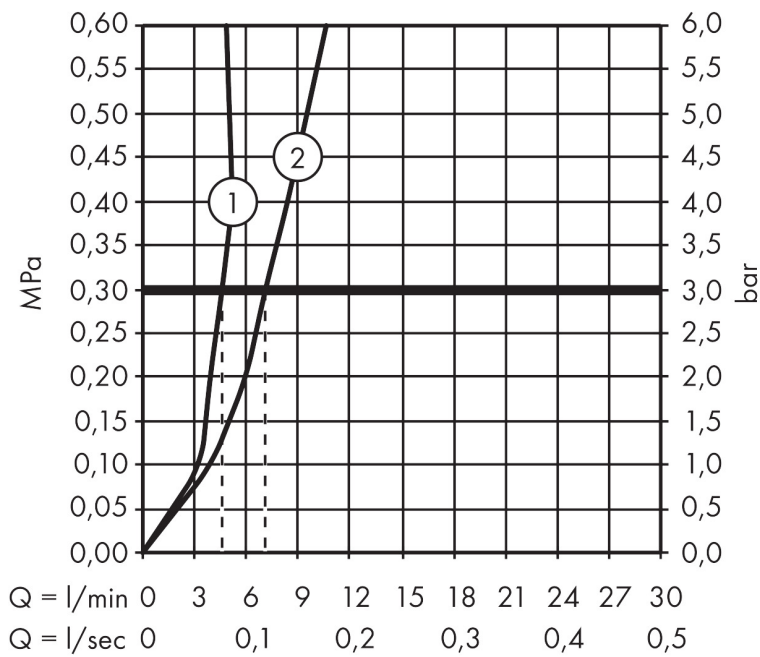

Varumärke	hansgrohe
Art. Namn	Talis S 1-grepps tvättställsblandare 100 CoolStart utan bottenventil
Art. Nr.	72023000
RSK-nr.	8277511
Ytskikt	Krom
Pos	1

Produktbild

Funktioner

- ComfortZone: 100
- överhäng: 93 mm
- kranhöjd: 98 mm
- handtagsvariant: pinngrepp
- stråltyp: normalstråle
- maximal flödesmängd vid 3 bar: 5 l/min
- keramisk avstängning
- temperaturbegränsning inställningsbar
- ljudklass: I
- flödesklass: O
- EU taxonomy: max. 6 l/min - Substantial Contribution (SC) möjligt
- LEED: 35 % reduktion - max. 5,4 l/min
- BREEAM: nivå 2 - max. 7,5 l/min

Flödesdiagram

1 Med flödesreducering
 2 Utan flödeskontroll

Varumärke	hansgrohe
Art. Namn	Talis S 1-grepps tvättställsblandare 100 CoolStart utan bottenventil
Art. Nr.	72023000
RSK-nr.	8277511
Ytskikt	Krom
Pos	1