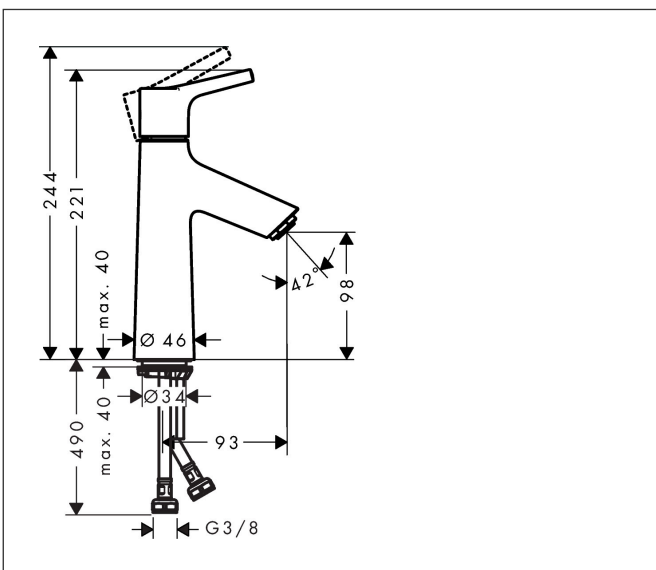

Varumärke	hansgrohe
Art. Namn	Talis S 1-grepps tvättställsblandare 100 CoolStart utan bottenventil
Art. Nr.	72023000
RSK-nr.	8277511
Ytskikt	Krom
Pos	1

Produktbild

Funktioner

- ComfortZone: 100
- överhäng: 93 mm
- kranhöjd: 98 mm
- handtagsvariant: pinngrepp
- stråltyp: normalstråle
- maximal flödesmängd vid 3 bar: 5 l/min
- keramisk avstängning
- temperaturbegränsning inställningsbar
- ljudklass: I
- flödesklass: O
- EU taxonomy: max. 6 l/min - Substantial Contribution (SC) möjligt
- LEED: 35 % reduktion - max. 5,4 l/min
- BREEAM: nivå 2 - max. 7,5 l/min

Ritning

Teknologi

Certifikat

Koder/standarder

- STA 1370

Varumärke hansgrohe
 Art. Namn **Talis S** 1-grepps tvättställsblandare 100 CoolStart utan bottenventil
 Art. Nr. 72023000
 RSK-nr. 8277511
 Ytskikt Krom
 Pos 1

Flödesdiagram

1 Med flödesreducering
 2 Utan flödeskontroll

Varumärke	hansgrohe
Art. Namn	Talis S 1-grepps tvättställsblandare 100 CoolStart utan bottenventil
Art. Nr.	72023000
RSK-nr.	8277511
Ytskikt	Krom
Pos	1

Reservdelsritning för byggnadsår: >04/17

Varumärke	hansgrohe
Art. Namn	Talis S 1-grepps tvättställsblandare 100 CoolStart utan bottenventil
Art. Nr.	72023000
RSK-nr.	8277511
Ytskikt	Krom
Pos	1

Reservdelista för byggnadsår: >04/17