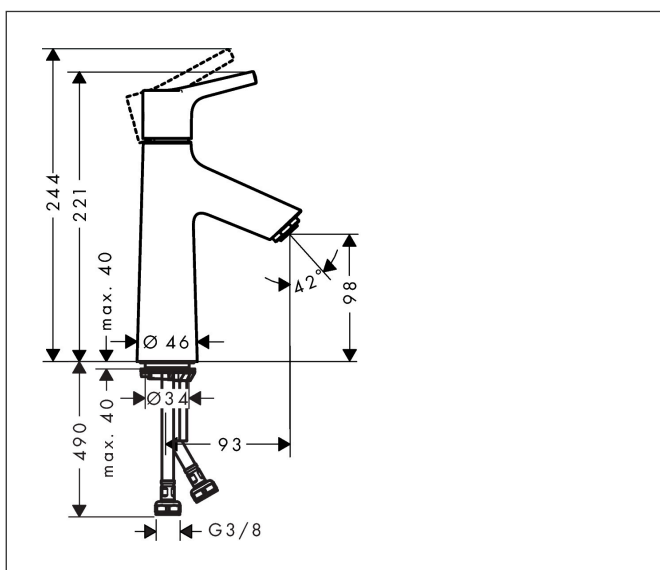

Ritning

Teknologi

Koder/standarder

- PIX 28945/IO