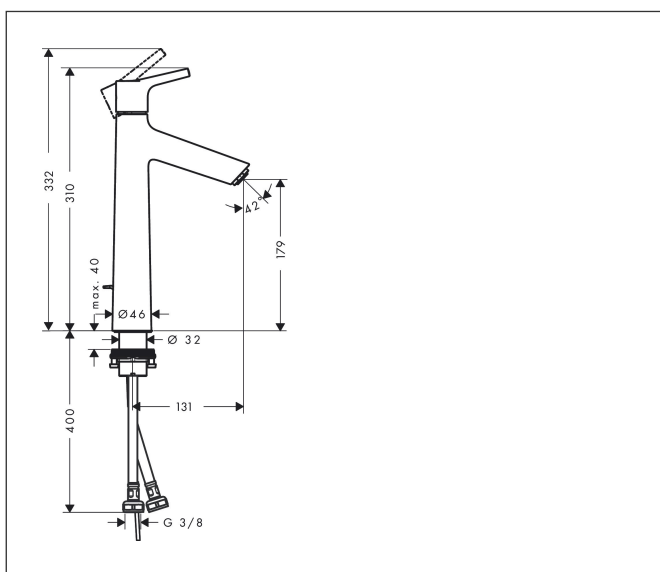

Ritning

Teknologi

Koder/standarder

- PIX 28945/IO