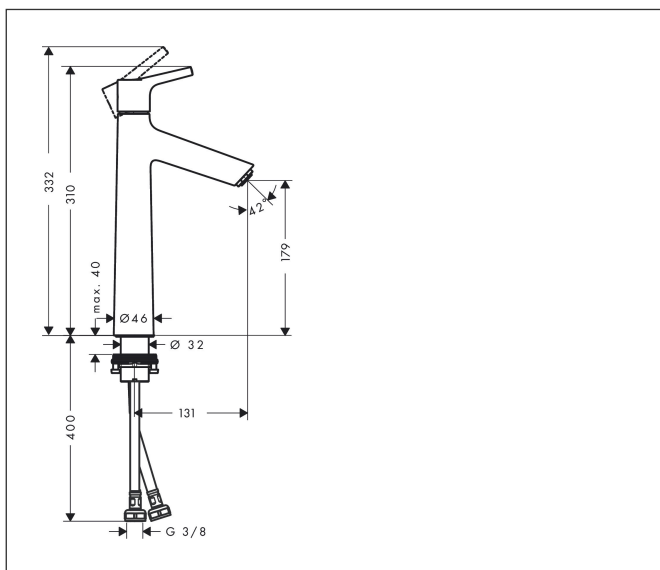

Varumärke	hansgrohe
Art. Namn	Talis S 1-grepps tvättställsblandare 190 utan bottenventil
Art. Nr.	72032000
Ytskikt	Krom
Pos	1

Produktbild

Funktioner

- ComfortZone 190
- överhäng: 131 mm
- kranhöjd: 179 mm
- stråltyp: normalstråle
- maximal flödesmängd vid 3 bar: 5 l/min
- keramisk avstängning
- temperaturbegränsning inställningsbar
- ljudklass: I
- flödesklass: O

Ritning

Teknologi

Koder/standarder

- PIX 28945/IO