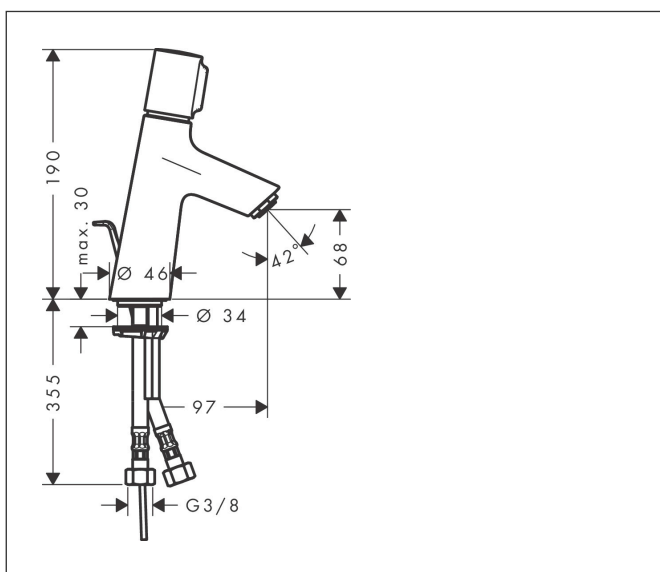

Ritning

Teknologi

Koder/standarder

- PIX 28952/IO