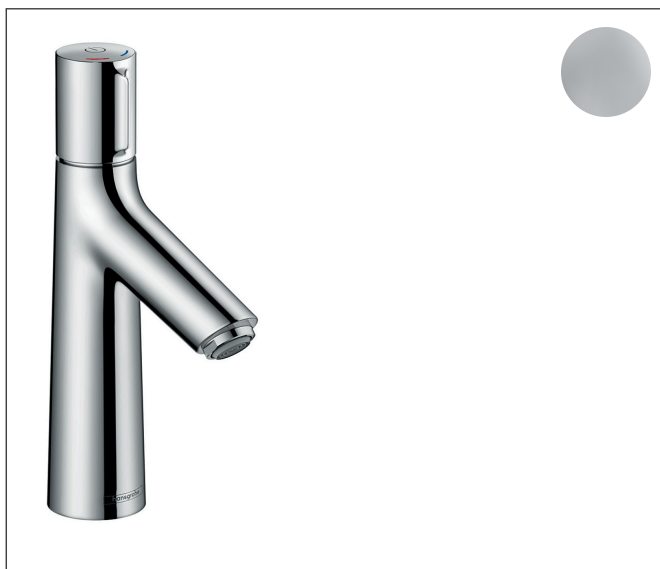

Varumärke	hansgrohe
Art. Namn	Talis Select S Tvättställsblandare 100 med lyftventil
Art. Nr.	72042000
Ytskikt	Krom
Pos	1

Produktbild

Funktioner

- består av: Tvättställsblandare, bottenventil
- ComfortZone 100
- överhäng: 93 mm
- kranhöjd: 98 mm
- stråltyp: normalstråle
- maximal flödesmängd vid 3 bar: 5 l/min
- Select- insats med temperaturkontroll
- temperaturbegränsning inställningsbar
- med lyftventil
- material bottenventil: metall
- ljudklass: I
- flödesklass: O