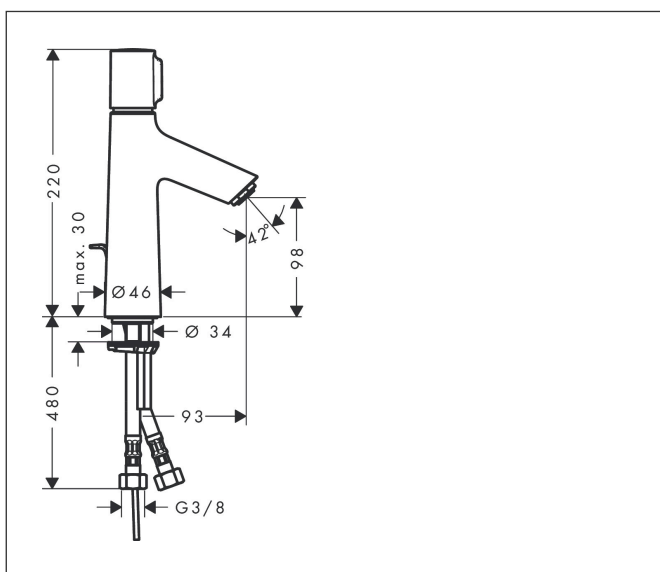

Varumärke	hansgrohe
Art. Namn	Talis Select S Tvättställsblandare 100 med lyftventil
Art. Nr.	72042000
Ytskikt	Krom
Pos	1

Produktbild

Funktioner

- består av: Tvättställsblandare, bottenventil
- ComfortZone 100
- överhäng: 93 mm
- kranhöjd: 98 mm
- stråltyp: normalstråle
- maximal flödesmängd vid 3 bar: 5 l/min
- Select- insats med temperaturkontroll
- temperaturbegränsning inställningsbar
- med lyftventil
- material bottenventil: metall
- ljudklass: I
- flödesklass: O

Ritning

Teknologi

Koder/standarder

- PIX 28952/IO