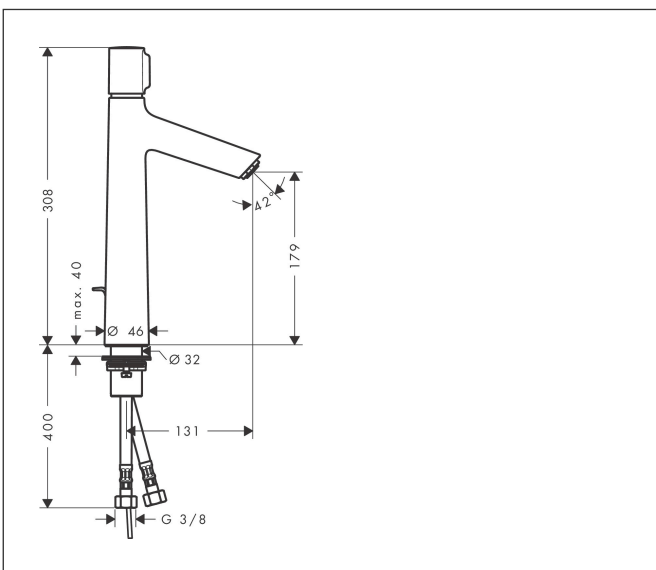

Ritning

Teknologi

Certifikat

Koder/standarder

- STA 1397