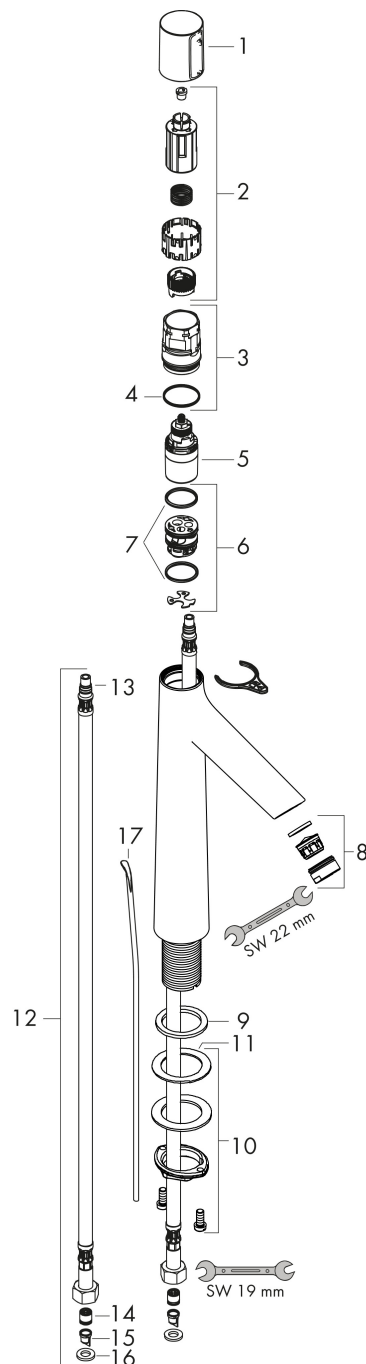

Varumärke	hansgrohe
Art. Namn	Talis Select S Tvättställsblandare 190 med lyftventil
Art. Nr.	72044000
RSK-nr.	8277518
Ytskikt	Krom
Pos	1

Reservdelsritning för byggnadsår: >03/18