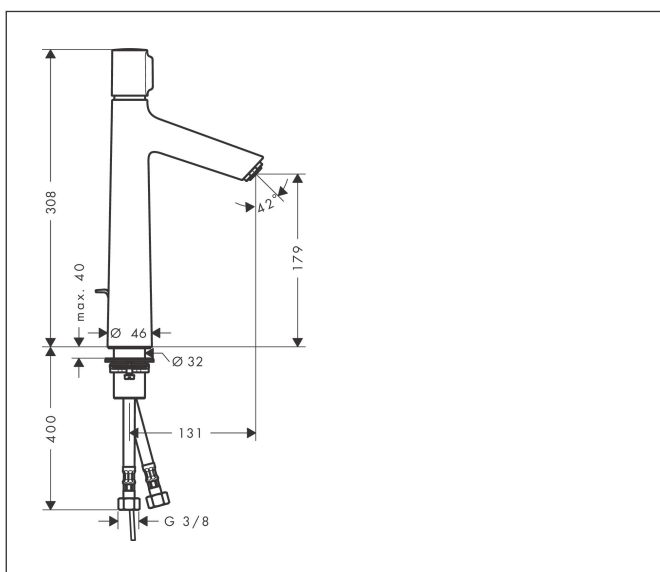

Varumärke	hansgrohe
Art. Namn	Talis Select S Tvättställsblandare 190 med lyftventil
Art. Nr.	72044000
Ytskikt	Krom
Pos	1

Produktbild

Funktioner

- består av: Tvättställsblandare, bottenventil
- ComfortZone 190
- överhäng: 131 mm
- kranhöjd: 179 mm
- stråltyp: normalstråle
- maximal flödesmängd vid 3 bar: 5 l/min
- Select- insats med temperaturkontroll
- temperaturbegränsning inställningsbar
- med lyftventil
- material bottenventil: metall
- ljudklass: I
- flödesklass: O

Ritning

Teknologi

Koder/standarder

- PIX 28952/IO