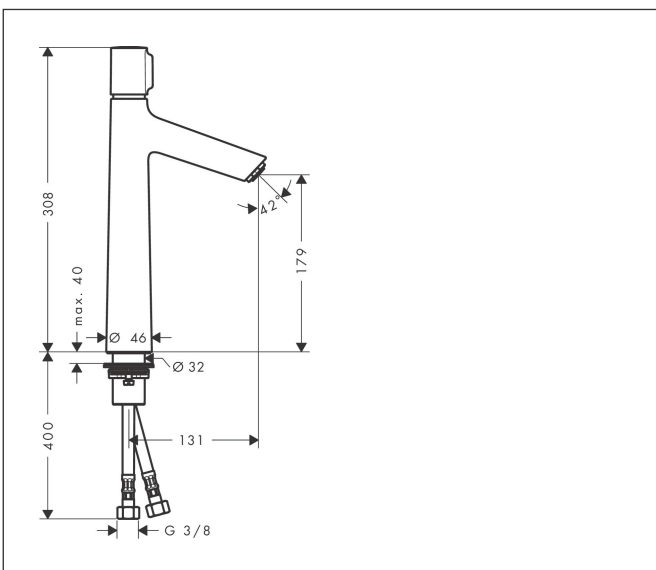

Varumärke	hansgrohe
Art. Namn	Talis Select S Tvättställsblandare 190 utan bottenventil
Art. Nr.	72045000
RSK-nr.	8277519
Ytskikt	Krom
Pos	1

Produktbild

Funktioner

- ComfortZone: 190
- överhäng: 131 mm
- kranhöjd: 179 mm
- handtagsvariant: pinngrepp
- stråltyp: normalstråle
- maximal flödesmängd vid 3 bar: 5 l/min
- Selectinsats med temperaturkontroll
- temperaturbegränsning inställningsbar
- ljudklass: I
- flödesklass: O
- tryck på Select-knappen för att öppna/stänga för vattnet
- EU taxonomy: max. 6 l/min - Substantial Contribution (SC) möjligt
- LEED: 35 % reduktion - max. 5,4 l/min
- BREEAM: nivå 2 - max. 7,5 l/min

Ritning

Teknologi

Certifikat

Koder/standarder

- STA 1397

Varumärke hansgrohe
 Art. Namn **Talis Select S** Tvättställsblandare 190 utan bottenventil
 Art. Nr. 72045000
 RSK-nr. 8277519
 Ytskikt Krom
 Pos 1

Flödesdiagram

Varumärke	hansgrohe
Art. Namn	Talis Select S Tvättställsblandare 190 utan bottenventil
Art. Nr.	72045000
RSK-nr.	8277519
Ytskikt	Krom
Pos	1

Reservdelsritning för byggnadsår: >03/18

Varumärke	hansgrohe
Art. Namn	Talis Select S Tvättställsblandare 190 utan bottenventil
Art. Nr.	72045000
RSK-nr.	8277519
Ytskikt	Krom
Pos	1