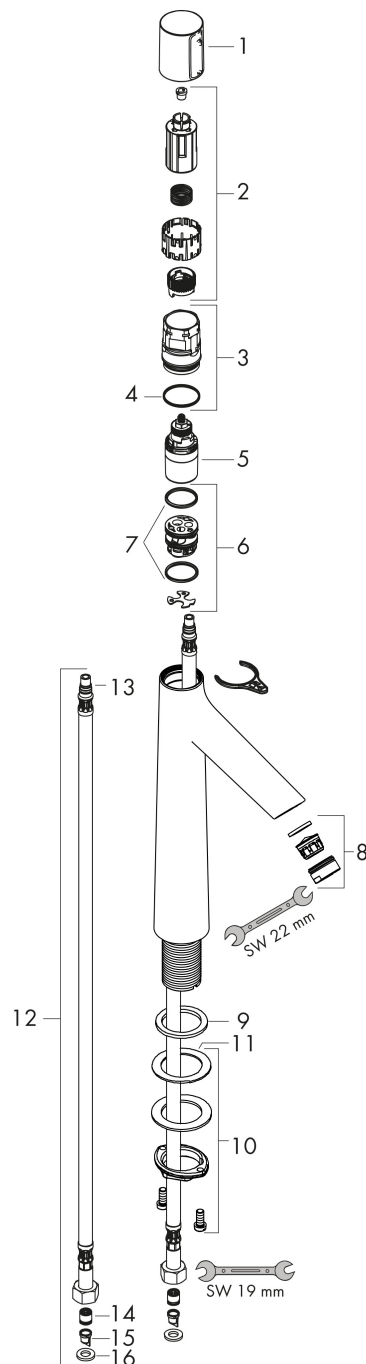

Varumärke	hansgrohe
Art. Namn	Talis Select S Tvättställsblandare 190 utan bottenventil
Art. Nr.	72045000
RSK-nr.	8277519
Ytskikt	Krom
Pos	1

Produktbild

Funktioner

- ComfortZone: 190
- överhäng: 131 mm
- kranhöjd: 179 mm
- handtagsvariant: pinngrepp
- stråltyp: normalstråle
- maximal flödesmängd vid 3 bar: 5 l/min
- Selectinsats med temperaturkontroll
- temperaturbegränsning inställningsbar
- ljudklass: I
- flödesklass: O
- tryck på Select-knappen för att öppna/stänga för vattnet
- EU taxonomy: max. 6 l/min - Substantial Contribution (SC) möjligt
- LEED: 35 % reduktion - max. 5,4 l/min
- BREEAM: nivå 2 - max. 7,5 l/min

Ritning

Teknologi

Certifikat

Koder/standarder

- STA 1397

Varumärke hansgrohe
 Art. Namn **Talis Select S** Tvättställsblandare 190 utan bottenventil
 Art. Nr. 72045000
 RSK-nr. 8277519
 Ytskikt Krom
 Pos 1

Flödesdiagram

Varumärke	hansgrohe
Art. Namn	Talis Select S Tvättställsblandare 190 utan bottenventil
Art. Nr.	72045000
RSK-nr.	8277519
Ytskikt	Krom
Pos	1

Reservdelsritning för byggnadsår: >03/18

Varumärke	hansgrohe
Art. Namn	Talis Select S Tvättställsblandare 190 utan bottenventil
Art. Nr.	72045000
RSK-nr.	8277519
Ytskikt	Krom
Pos	1

Reservdelslista för byggnadsår: >03/18

Pos.	Beskrivning	Art.nr.
1	Grepp	92525000
2	Greppadapter	92526000
3	Mutter	92528000
4	O-ring 27x1,5	92527000
5	Kartusch kpl.	92529000
6	Adapter till kartusch	98866000
7	O-ring 23x2	98398000
8	Luftblandare M24x1 (5 l/min)	13185000
9	null	98749000
10	null	13961000
11	Glidring	97548000
12	Anslutningsslang 600 mm M8x0,75 G3/8	92629000
13	O-ring 7x1,5	98422000
14	Backventil DW 10	96456000
15	Sil	92532000
16	Tätningssät	92533000
a	null	13898000