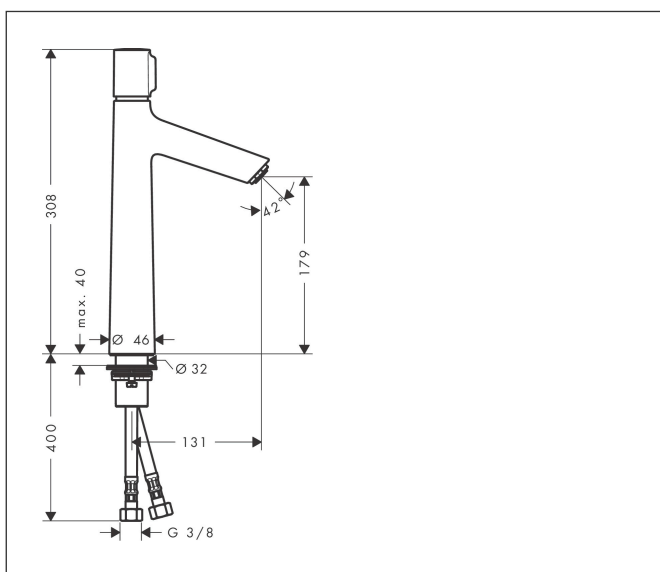

Ritning

Teknologi

Koder/standarder

- PIX 28952/IO