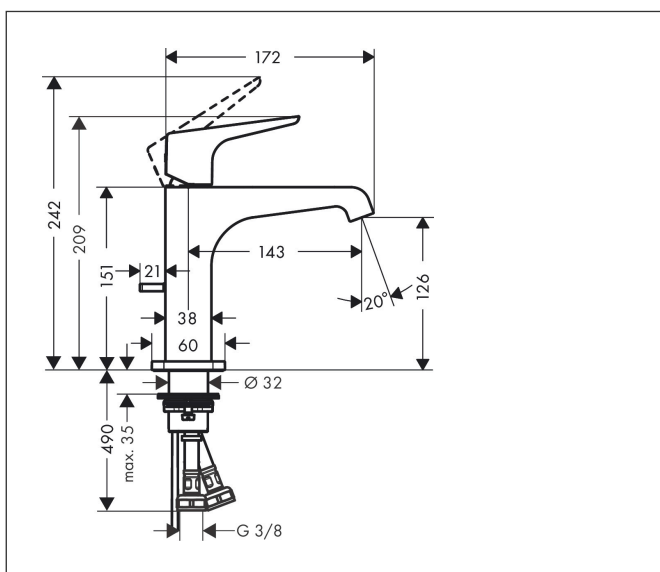

Ritning

Teknologi

Certifikat

Koder/standarder

- STA 1370