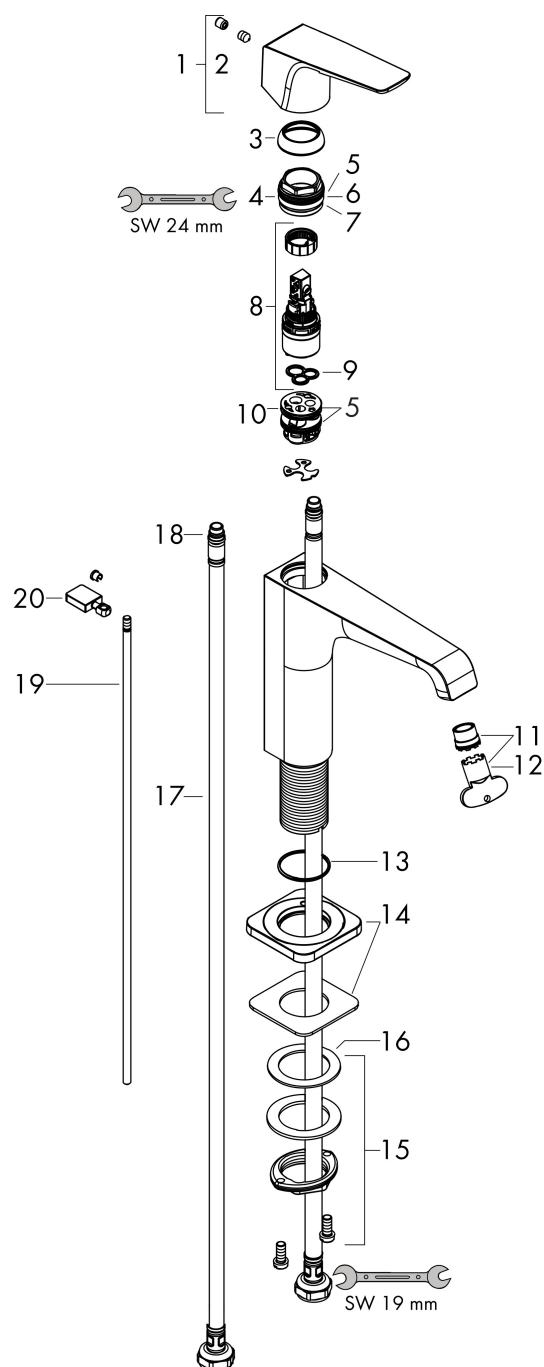

Varumärke	AXOR
Art. Namn	AXOR Citterio E 1-grepps tvättställsblandare 130 med lyftventil
Art. Nr.	36110000
RSK-nr.	8277522
Ytsikt	Krom
Pos	1

Reservdelsritning för byggnadsår: >02/16