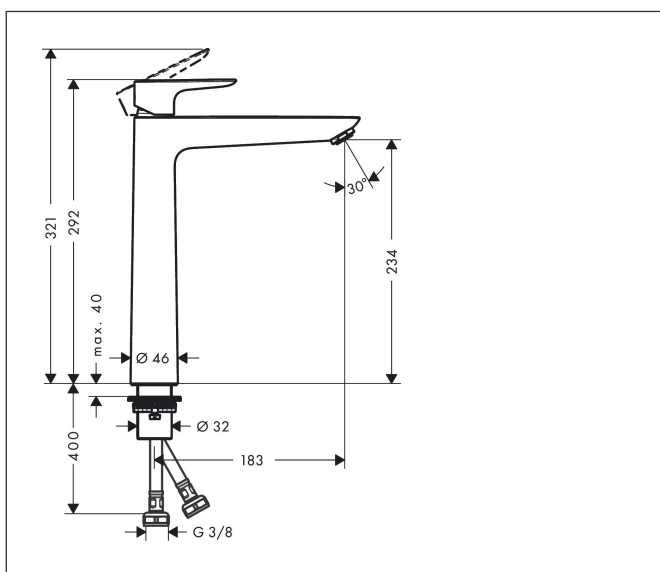

Varumärke	hansgrohe
Art. Namn	Talis E 1-grepps tvättställsblandare 240 utan bottenventil
Art. Nr.	71717000
Ytskikt	Krom
Pos	1

Produktbild

Funktioner

- ComfortZone 240
- överhäng: 183 mm
- kranhöjd: 234 mm
- stråltyp: normalstråle
- maximal flödesmängd vid 3 bar: 5 l/min
- keramisk avstängning
- temperaturbegränsning inställningsbar
- ljudklass: I
- flödesklass: O

Ritning

Teknologi

Koder/standarder

- PIX 28941/IO