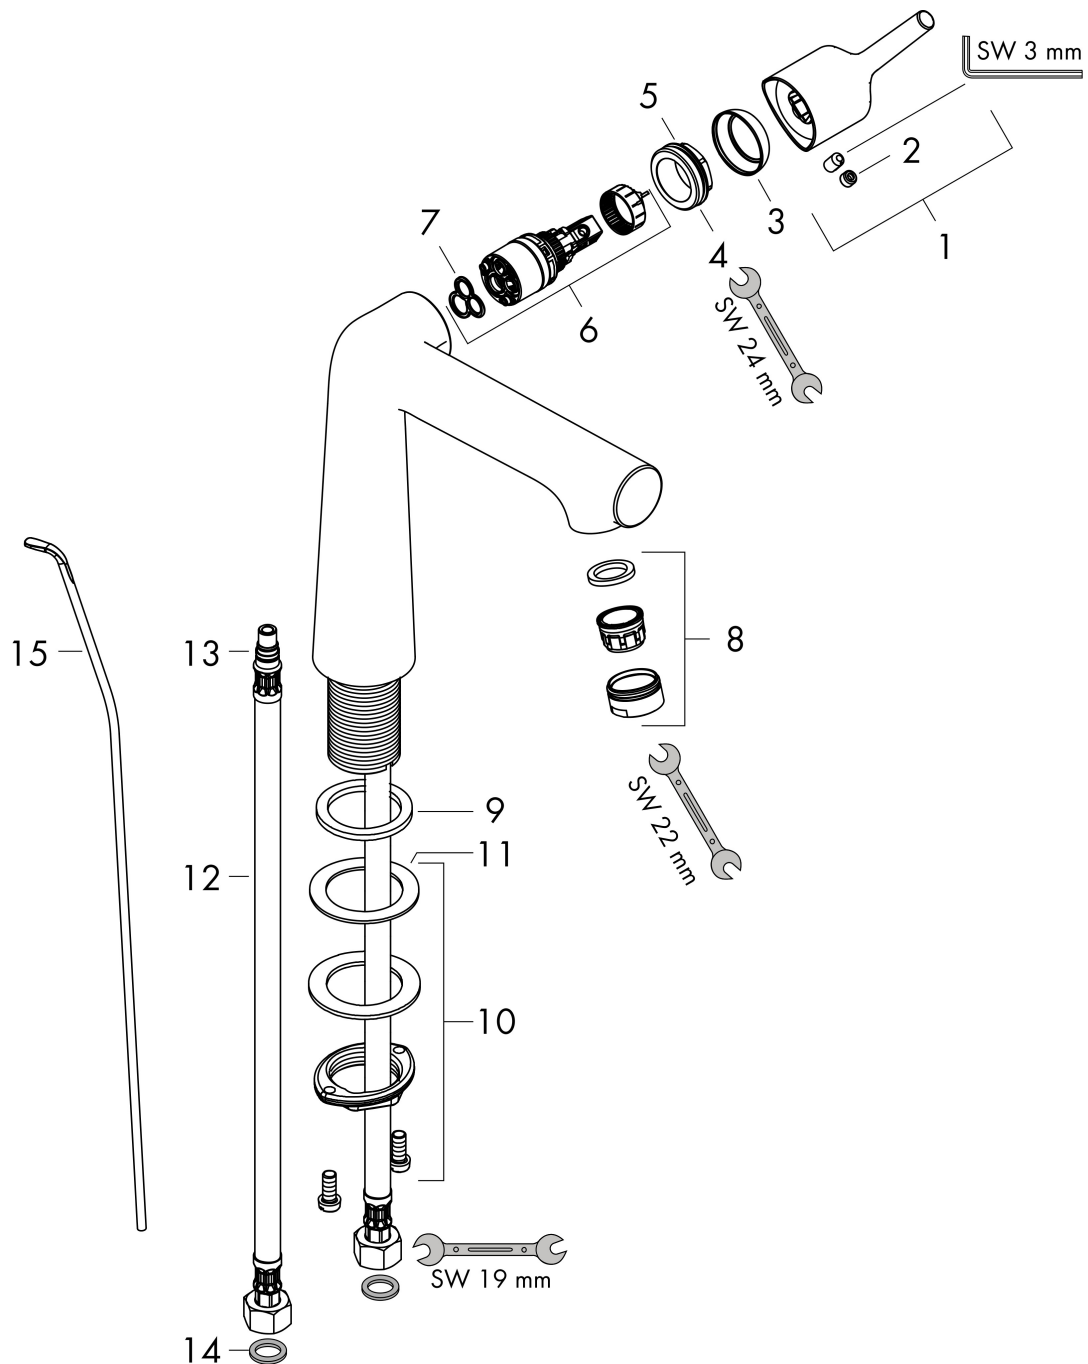

Varumärke	hansgrohe
Art. Namn	Talis S 1-grepps tvättställsblandare 140 med lyftventil
Art. Nr.	72113000
RSK-nr.	8277543
Ytskikt	Krom
Pos	1

Produktbild

Funktioner

- består av: 1-grepps tvättställsblandare, bottenventil
- ComfortZone: 140
- överhäng: 152 mm
- kranhöjd: 144 mm
- handtagsvariant: pinngrepp
- stråltyp: normalstråle
- maximal flödesmängd vid 3 bar: 5 l/min
- keramisk avstängning
- temperaturbegränsning inställningsbar
- Lyftventil G 1/4
- material bottenventil: metall
- ljudklass: I
- flödesklass: O
- EU taxonomy: max. 6 l/min - Substantial Contribution (SC) möjligt
- LEED: 35 % reduktion - max. 5,4 l/min
- BREEAM: nivå 2 - max. 7,5 l/min

Ritning

Teknologi

Certifikat

Koder/standarder

- STA 1374

Varumärke hansgrohe
 Art. Namn **Talis S** 1-grepps tvättställsblandare 140 med lyftventil
 Art. Nr. 72113000
 RSK-nr. 8277543
 Ytskikt Krom
 Pos 1

Flödesdiagram

1 Med flödesreducering
 2 Utan flödeskontroll

Varumärke	hansgrohe
Art. Namn	Talis S 1-grepps tvättställsblandare 140 med lyftventil
Art. Nr.	72113000
RSK-nr.	8277543
Ytskikt	Krom
Pos	1

Reservdelsritning för byggnadsår: >07/16

Varumärke hansgrohe
 Art. Namn **Talis S** 1-grepps tvättställsblandare 140 med lyftventil
 Art. Nr. 72113000
 RSK-nr. 8277543
 Ytskikt Krom
 Pos 1

Reservdelslista för byggnadsår: >07/16

Pos.	Beskrivning	Art.nr.
1	Grepp	92771000
2	täckbricka, grepp	95704000
3	null	95493000
4	Mutter	95178000
5	O-ring 24x2	98388000
6	Kartusch kpl.	97685000
7	Tätning	98865000
8	Luftblandare M24x1 (5 l/min)	13185000
9	null	98749000
10	null	13961000
11	Glidring	97548000
12	Anslutningsslang 450 mm M10x1 G3/8	96507000
13	O-ring 8x1,75	97827000
14	Tätningsset	95581000
15	Lyftstång	96657000
a	Avloppsventil	94139000
b	null	13898000