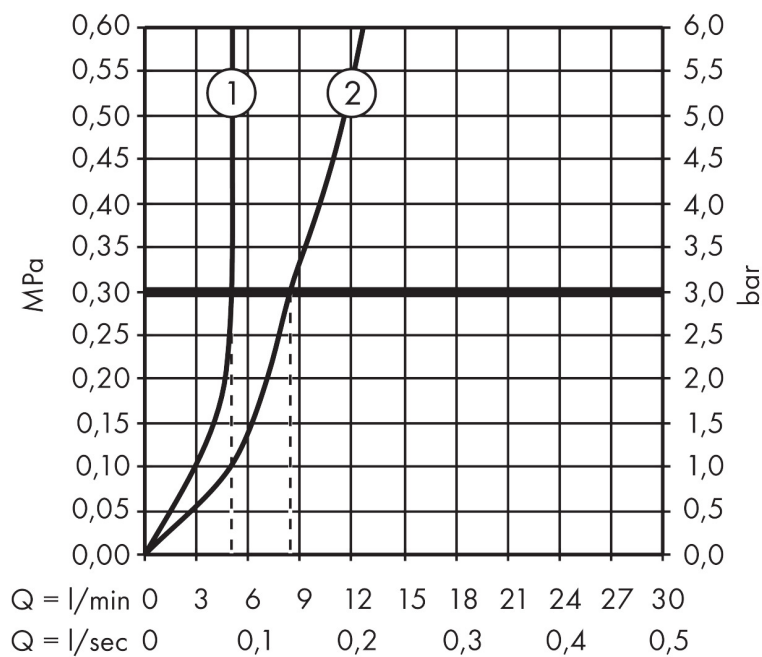

Varumärke hansgrohe
Art. Namn **Talis S** 1-grepps tvättställsblandare 140 med lyftventil
Art. Nr. 72113000
RSK-nr. 8277543
Ytskikt Krom
Pos 1

Flödesdiagram

1 Med flödesreducering
2 Utan flödeskontroll