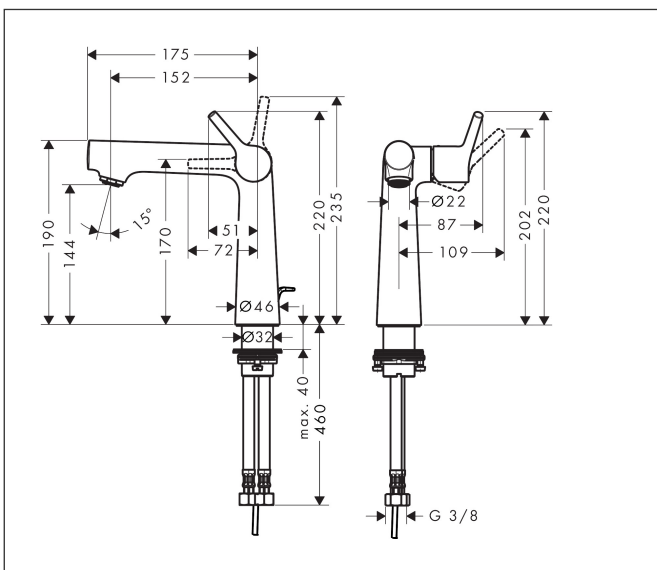

| | |
|-----------|--|
| Varumärke | hansgrohe |
| Art. Namn | Talis S 1-grepps tvättställsblandare 140 med lyftventil |
| Art. Nr. | 72113000 |
| Ytskikt | Krom |
| Pos | 1 |

Produktbild

Funktioner

- består av: 1-grepps tvättställsblandare, bottenventil
- ComfortZone 140
- överhäng: 152 mm
- kranhöjd: 144 mm
- stråltyp: normalstråle
- maximal flödesmängd vid 3 bar: 5 l/min
- keramisk avstängning
- temperaturbegränsning inställningsbar
- med lyftventil
- material bottenventil: metall
- ljudklass: I
- flödesklass: O

Ritning

Teknologi

Koder/standarder

- PIX 28946/IO