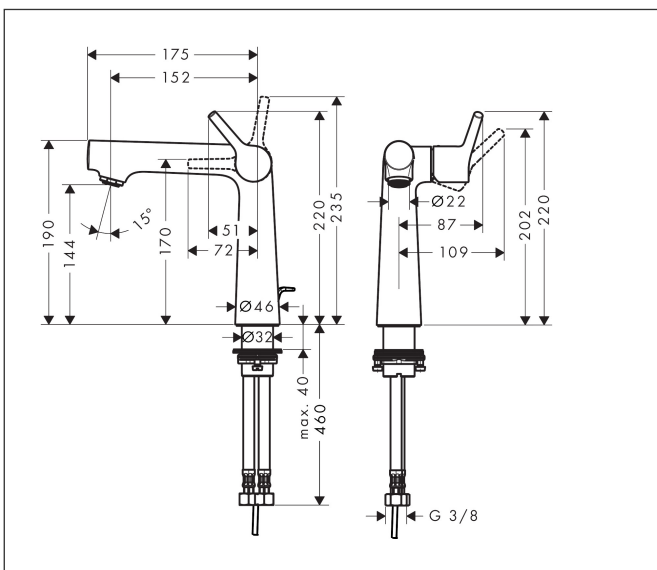

Varumärke	hansgrohe
Art. Namn	Talis S 1-grepps tvättställsblandare 140 med lyftventil
Art. Nr.	72113000
RSK-nr.	8277543
Ytskikt	Krom
Pos	1

Produktbild

Funktioner

- består av: 1-grepps tvättställsblandare, bottenventil
- ComfortZone: 140
- överhäng: 152 mm
- kranhöjd: 144 mm
- handtagsvariant: pinngrepp
- stråltyp: normalstråle
- maximal flödesmängd vid 3 bar: 5 l/min
- keramisk avstängning
- temperaturbegränsning inställningsbar
- Lyftventil G 1/4
- material bottenventil: metall
- ljudklass: I
- flödesklass: O
- EU taxonomy: max. 6 l/min - Substantial Contribution (SC) möjligt
- LEED: 35 % reduktion - max. 5,4 l/min
- BREEAM: nivå 2 - max. 7,5 l/min

Ritning

Teknologi

Certifikat

Koder/standarder

- STA 1374

Varumärke hansgrohe
 Art. Namn **Talis S** 1-grepps tvättställsblandare 140 med lyftventil
 Art. Nr. 72113000
 RSK-nr. 8277543
 Ytskikt Krom
 Pos 1

Flödesdiagram

1 Med flödesreducering
 2 Utan flödeskontroll

Varumärke	hansgrohe
Art. Namn	Talis S 1-grepps tvättställsblandare 140 med lyftventil
Art. Nr.	72113000
RSK-nr.	8277543
Ytskikt	Krom
Pos	1

Reservdelsritning för byggnadsår: >07/16

Varumärke hansgrohe
 Art. Namn **Talis S** 1-grepps tvättställsblandare 140 med lyftventil
 Art. Nr. 72113000
 RSK-nr. 8277543
 Ytskikt Krom
 Pos 1

Reservdelslista för byggnadsår: >07/16

Pos.	Beskrivning	Art.nr.
1	Grepp	92771000
2	täckbricka, grepp	95704000
3	null	95493000
4	Mutter	95178000
5	O-ring 24x2	98388000
6	Kartusch kpl.	97685000
7	Tätning	98865000
8	Luftblandare M24x1 (5 l/min)	13185000
9	null	98749000
10	null	13961000
11	Glidring	97548000
12	Anslutningsslang 450 mm M10x1 G3/8	96507000
13	O-ring 8x1,75	97827000
14	Tätningsset	95581000
15	Lyftstång	96657000
a	Avloppsventil	94139000
b	null	13898000