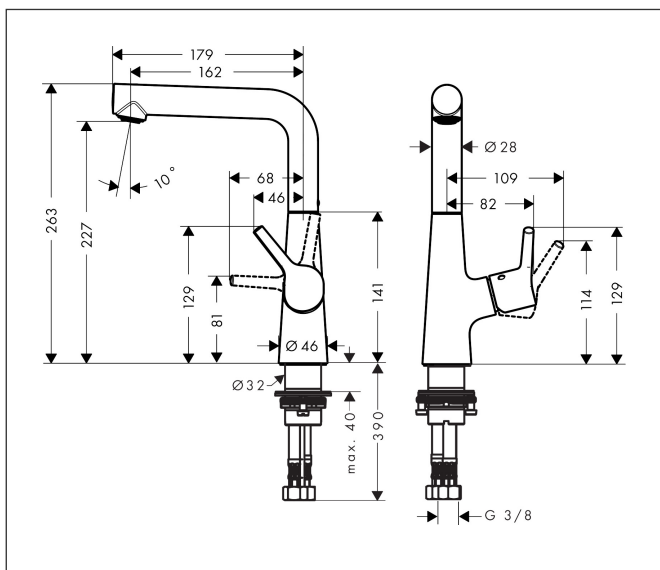

Varumärke	hansgrohe
Art. Namn	Talis S 1-grepps tvättställsblandare 210 med svängbar pip och lyftventil
Art. Nr.	72105000
Ytskikt	Krom
Pos	1

Produktbild

Funktioner

- består av: 1-grepps tvättställsblandare, bottenventil
- ComfortZone 210
- överhäng: 162 mm
- kranhöjd: 227 mm
- svängradie 120°
- stråltyp: normalstråle
- maximal flödesmängd vid 3 bar: 5 l/min
- keramisk avstängning
- temperaturbegränsning inställningsbar
- med lyftventil
- material bottenventil: metall
- ljudklass: I
- flödesklass: O

Ritning

Teknologi

Koder/standarder

- PIX 28947/10