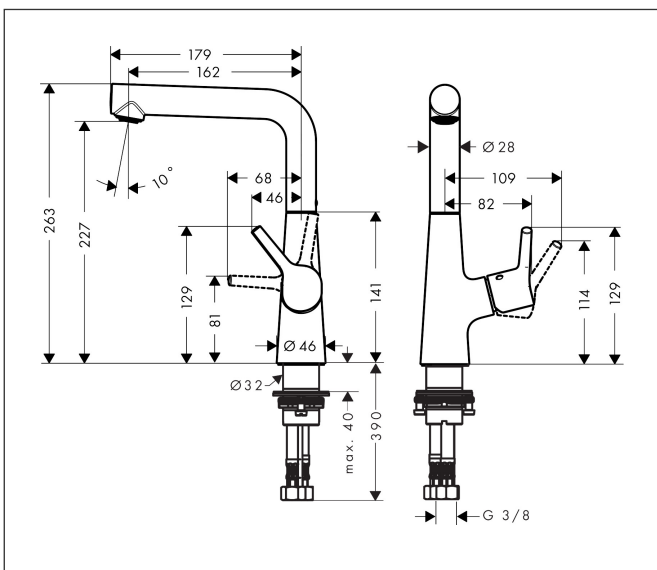

Varumärke	hansgrohe
Art. Namn	Talis S 1-grepps tvättställsblandare 210 med svängbar pip och lyftventil
Art. Nr.	72105000
RSK-nr.	8277545
Ytskikt	Krom
Pos	1

Produktbild

Funktioner

- består av: 1-grepps tvättställsblandare, bottenventil
- ComfortZone: 210
- överhäng: 162 mm
- kranhöjd: 227 mm
- handtagsvariant: pinngrepp
- svängradie 120°
- stråltyp: normalstråle
- maximal flödesmängd vid 3 bar: 5 l/min
- keramisk avstängning
- temperaturbegränsning inställningsbar
- Lyftventil G 1¼
- material bottenventil: metall
- ljudklass: I
- flödesklass: O
- EU taxonomy: max. 6 l/min - Substantial Contribution (SC) möjligt
- LEED: 35 % reduktion - max. 5,4 l/min
- BREEAM: nivå 2 - max. 7,5 l/min

Ritning

Teknologi

Certifikat

Koder/standarder

- STA 1374

Varumärke hansgrohe
 Art. Namn **Talis S** 1-grepps tvättställsblandare 210 med svängbar pip och lyftventil
 Art. Nr. 72105000
 RSK-nr. 8277545
 Ytskikt Krom
 Pos 1

Flödesdiagram

1 Med flödesreducering
 2 Utan flödeskontroll

Varumärke	hansgrohe
Art. Namn	Talis S 1-grepps tvättställsblandare 210 med svängbar pip och lyftventil
Art. Nr.	72105000
RSK-nr.	8277545
Ytskikt	Krom
Pos	1

Reservdelsritning för byggnadsår: >01/16

Varumärke	hansgrohe
Art. Namn	Talis S 1-grepps tvättställsblandare 210 med svängbar pip och lyftventil
Art. Nr.	72105000
RSK-nr.	8277545
Ytskikt	Krom
Pos	1

Reservdelslista för byggnadsår: >01/16