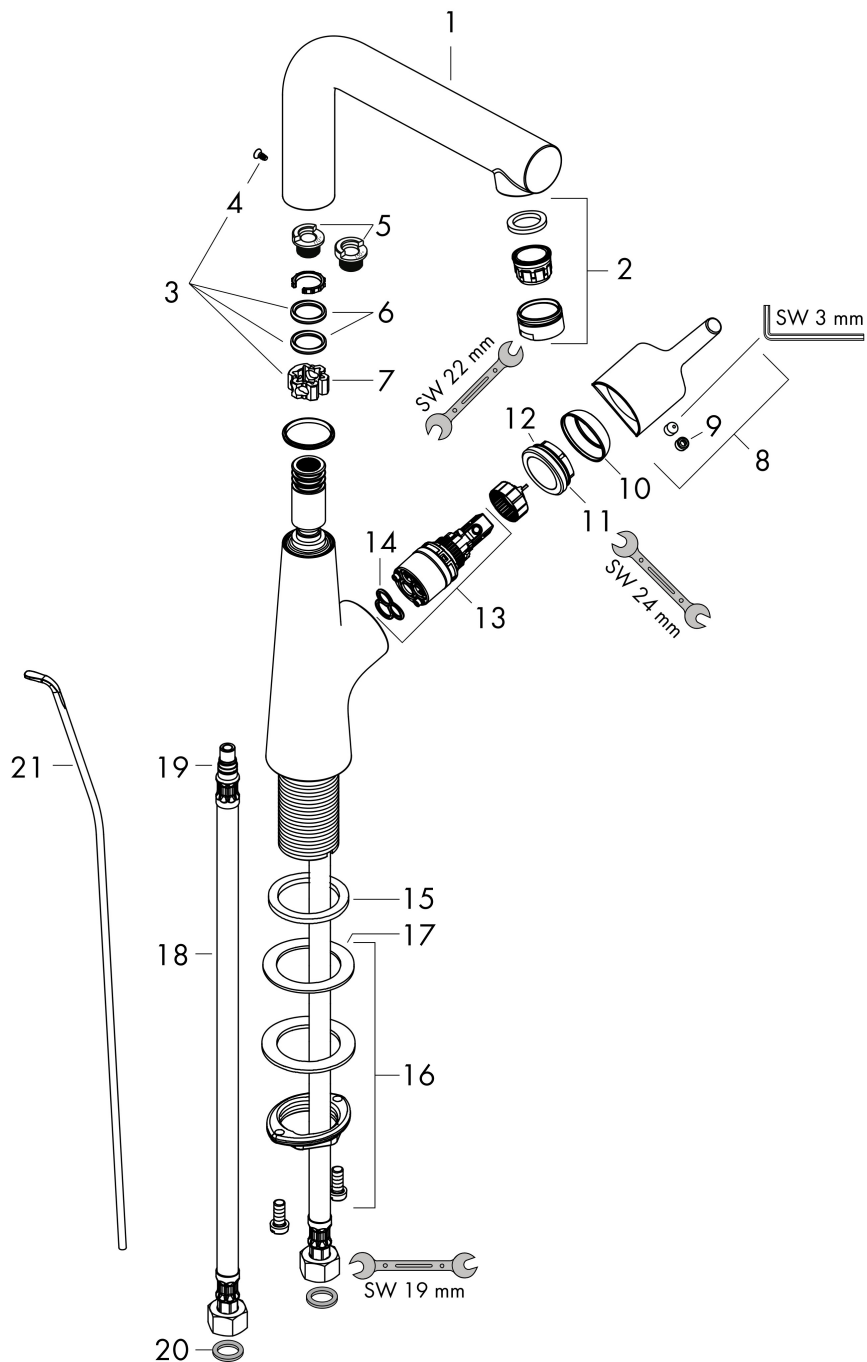

Varumärke	hansgrohe
Art. Namn	Talis S 1-grepps tvättställsblandare 210 med svängbar pip och lyftventil
Art. Nr.	72105000
RSK-nr.	8277545
Ytskikt	Krom
Pos	1

Produktbild

Funktioner

- består av: 1-grepps tvättställsblandare, bottenventil
- ComfortZone: 210
- överhäng: 162 mm
- kranhöjd: 227 mm
- handtagsvariant: pinngrepp
- svängradie 120°
- stråltyp: normalstråle
- maximal flödesmängd vid 3 bar: 5 l/min
- keramisk avstängning
- temperaturbegränsning inställningsbar
- Lyftventil G 1¼
- material bottenventil: metall
- ljudklass: I
- flödesklass: O
- EU taxonomy: max. 6 l/min - Substantial Contribution (SC) möjligt
- LEED: 35 % reduktion - max. 5,4 l/min
- BREEAM: nivå 2 - max. 7,5 l/min

Ritning

Teknologi

Certifikat

Koder/standarder

- STA 1374

Varumärke hansgrohe
 Art. Namn **Talis S** 1-grepps tvättställsblandare 210 med svängbar pip och lyftventil
 Art. Nr. 72105000
 RSK-nr. 8277545
 Ytskikt Krom
 Pos 1

Flödesdiagram

1 Med flödesreducering
 2 Utan flödeskontroll

Varumärke	hansgrohe
Art. Namn	Talis S 1-grepps tvättställsblandare 210 med svängbar pip och lyftventil
Art. Nr.	72105000
RSK-nr.	8277545
Ytskikt	Krom
Pos	1

Reservdelsritning för byggnadsår: >01/16

Varumärke	hansgrohe
Art. Namn	Talis S 1-grepps tvättställsblandare 210 med svängbar pip och lyftventil
Art. Nr.	72105000
RSK-nr.	8277545
Ytskikt	Krom
Pos	1

Reservdelslista för byggnadsår: >01/16