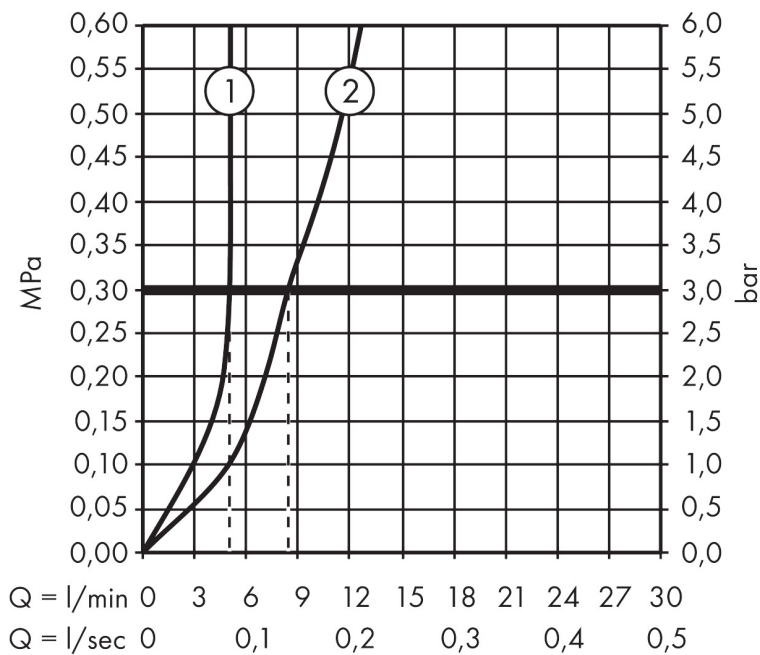

Varumärke hansgrohe
Art. Namn **Talis S** 1-grepps tvättställsblandare 250 med lyftventil
Art. Nr. 72115000
RSK-nr. 8277546
Ytskikt Krom
Pos 1

Flödesdiagram

1 Med flödesreducering
2 Utan flödeskontroll