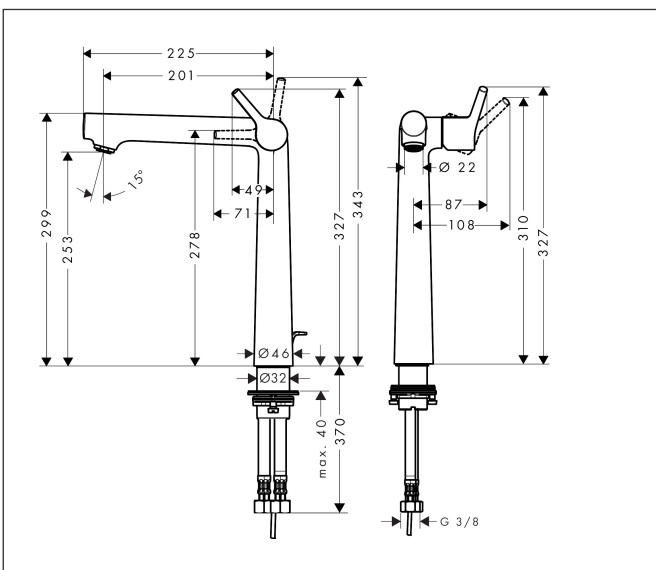

Varumärke	hansgrohe
Art. Namn	Talis S 1-grepps tvättställsblandare 250 med lyftventil
Art. Nr.	72115000
RSK-nr.	8277546
Ytskikt	Krom
Pos	1

Produktbild

Funktioner

- består av: 1-grepps tvättställsblandare, bottenventil
- ComfortZone: 250
- överhäng: 201 mm
- kranhöjd: 253 mm
- handtagsvariant: pinngrepp
- stråltyp: normalstråle
- maximal flödesmängd vid 3 bar: 5 l/min
- keramisk avstängning
- temperaturbegränsning inställningsbar
- Lyftventil G 1/4
- material bottenventil: metall
- ljudklass: I
- flödesklass: O
- EU taxonomy: max. 6 l/min - Substantial Contribution (SC) möjligt
- LEED: 35 % reduktion - max. 5,4 l/min
- BREEAM: nivå 2 - max. 7,5 l/min

Ritning

Teknologi

Certifikat

Koder/standarder

- STA 1374

Varumärke hansgrohe
 Art. Namn **Talis S** 1-grepps tvättställsblandare 250 med lyftventil
 Art. Nr. 72115000
 RSK-nr. 8277546
 Ytskikt Krom
 Pos 1

Flödesdiagram

1 Med flödesreducering
 2 Utan flödeskontroll

Varumärke	hansgrohe
Art. Namn	Talis S 1-grepps tvättställsblandare 250 med lyftventil
Art. Nr.	72115000
RSK-nr.	8277546
Ytskikt	Krom
Pos	1

Reservdelsritning för byggnadsår: >01/16

Varumärke hansgrohe
 Art. Namn **Talis S** 1-grepps tvättställsblandare 250 med lyftventil
 Art. Nr. 72115000
 RSK-nr. 8277546
 Ytskikt Krom
 Pos 1

Reservdelslista för byggnadsår: >01/16

Pos.	Beskrivning	Art.nr.
1	Grepp	92771000
2	täckbricka, grepp	95704000
3	null	95493000
4	Mutter	95178000
5	O-ring 24x2	98388000
6	Kartusch kpl.	97685000
7	Tätning	98865000
8	Luftblandare M24x1 (5 l/min)	13185000
9	null	98749000
10	null	13961000
11	Glidring	97548000
12	Anslutningsslang 600 mm M10x1 G3/8	97398000
13	O-ring 7x1,5	98422000
14	Anslutningsnippel-set	98350000
15	O-ring 8x1,75	97827000
16	Tätningssset	95581000
17	Lyftstång	96657000
a	Avloppsventil	94139000
b	null	13898000