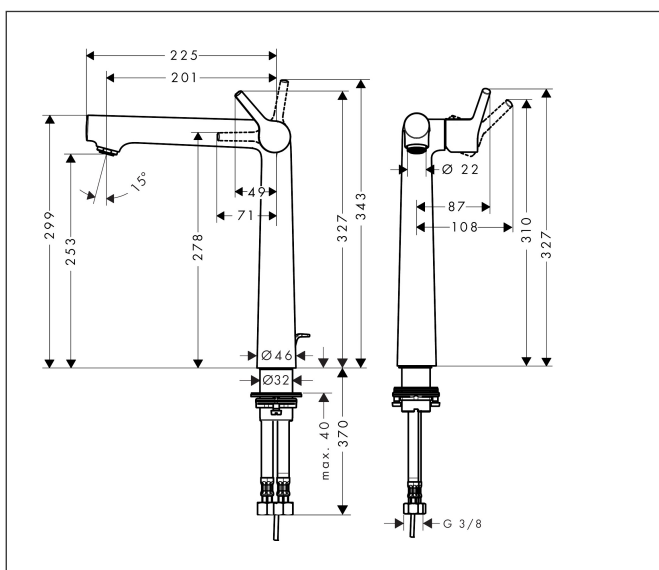

Ritning

Teknologi

Koder/standarder

- PIX 28946/IO