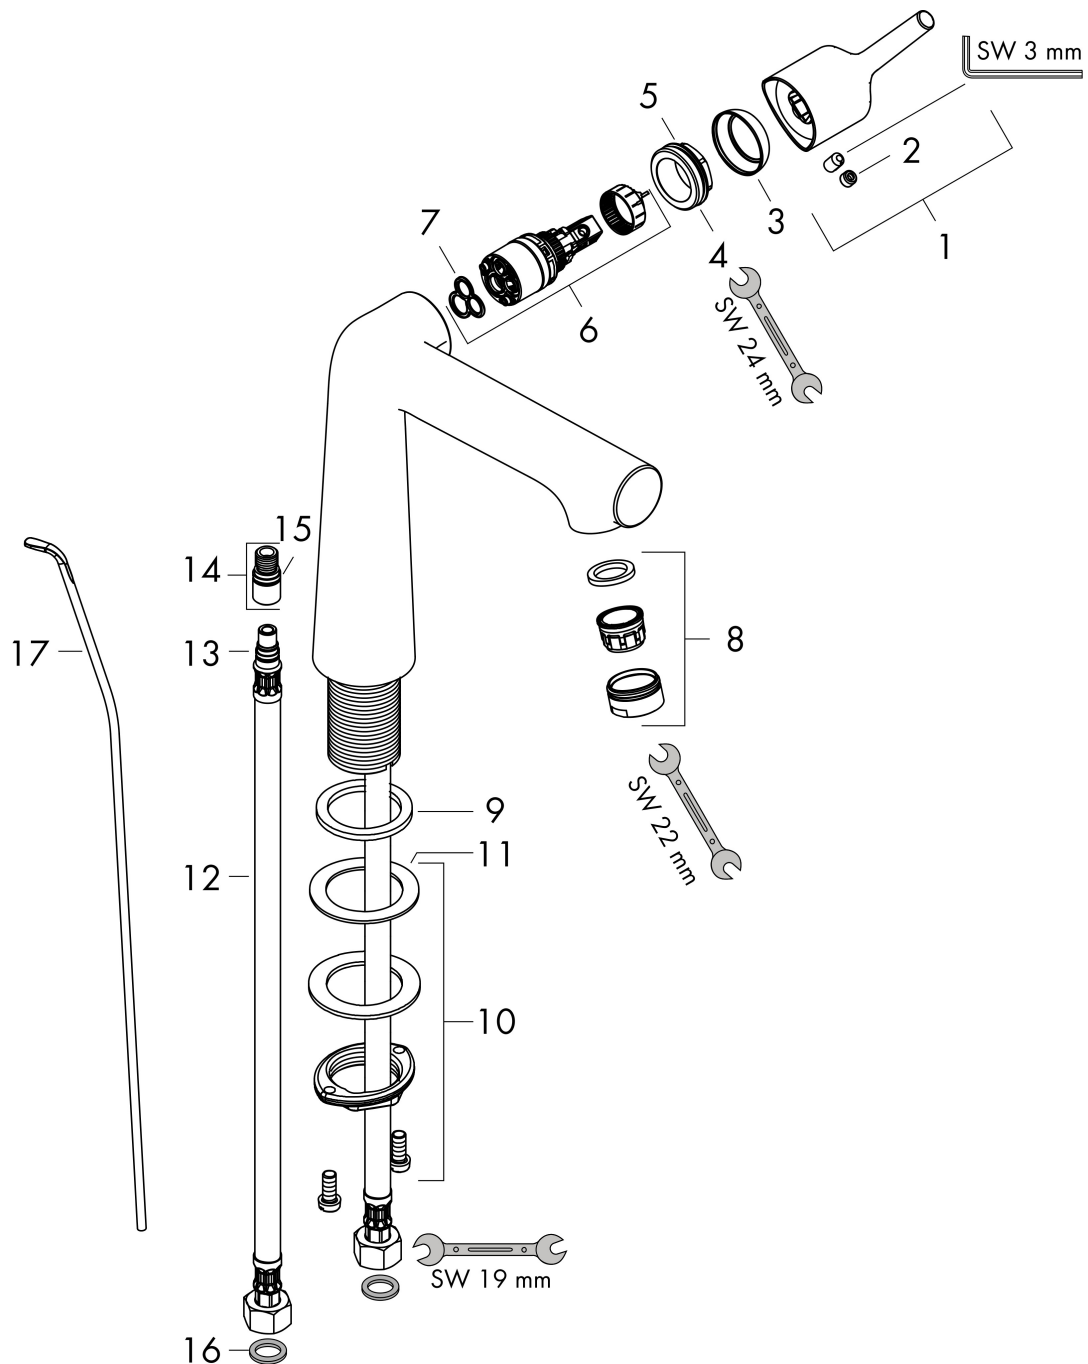

Varumärke	hansgrohe
Art. Namn	Talis S 1-grepps tvättställsblandare 250 med lyftventil
Art. Nr.	72115000
RSK-nr.	8277546
Ytskikt	Krom
Pos	1

Produktbild

Funktioner

- består av: 1-grepps tvättställsblandare, bottenventil
- ComfortZone: 250
- överhäng: 201 mm
- kranhöjd: 253 mm
- handtagsvariant: pinngrepp
- stråltyp: normalstråle
- maximal flödesmängd vid 3 bar: 5 l/min
- keramisk avstängning
- temperaturbegränsning inställningsbar
- Lyftventil G 1/4
- material bottenventil: metall
- ljudklass: I
- flödesklass: O
- EU taxonomy: max. 6 l/min - Substantial Contribution (SC) möjligt
- LEED: 35 % reduktion - max. 5,4 l/min
- BREEAM: nivå 2 - max. 7,5 l/min

Ritning

Teknologi

Certifikat

Koder/standarder

- STA 1374

Varumärke hansgrohe
 Art. Namn **Talis S** 1-grepps tvättställsblandare 250 med lyftventil
 Art. Nr. 72115000
 RSK-nr. 8277546
 Ytskikt Krom
 Pos 1

Flödesdiagram

1 Med flödesreducering
 2 Utan flödeskontroll

Varumärke	hansgrohe
Art. Namn	Talis S 1-grepps tvättställsblandare 250 med lyftventil
Art. Nr.	72115000
RSK-nr.	8277546
Ytskikt	Krom
Pos	1

Reservdelsritning för byggnadsår: >01/16

Varumärke hansgrohe
 Art. Namn **Talis S** 1-grepps tvättställsblandare 250 med lyftventil
 Art. Nr. 72115000
 RSK-nr. 8277546
 Ytskikt Krom
 Pos 1

Reservdelslista för byggnadsår: >01/16

Pos.	Beskrivning	Art.nr.
1	Grepp	92771000
2	täckbricka, grepp	95704000
3	null	95493000
4	Mutter	95178000
5	O-ring 24x2	98388000
6	Kartusch kpl.	97685000
7	Tätning	98865000
8	Luftblandare M24x1 (5 l/min)	13185000
9	null	98749000
10	null	13961000
11	Glidring	97548000
12	Anslutningsslang 600 mm M10x1 G3/8	97398000
13	O-ring 7x1,5	98422000
14	Anslutningsnippel-set	98350000
15	O-ring 8x1,75	97827000
16	Tätningssset	95581000
17	Lyftstång	96657000
a	Avloppsventil	94139000
b	null	13898000