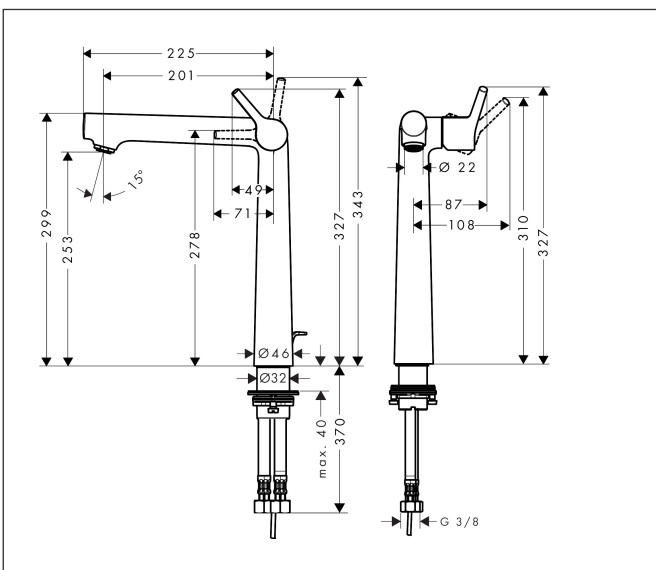

Ritning

Teknologi

Certifikat

Koder/standarder

- STA 1374