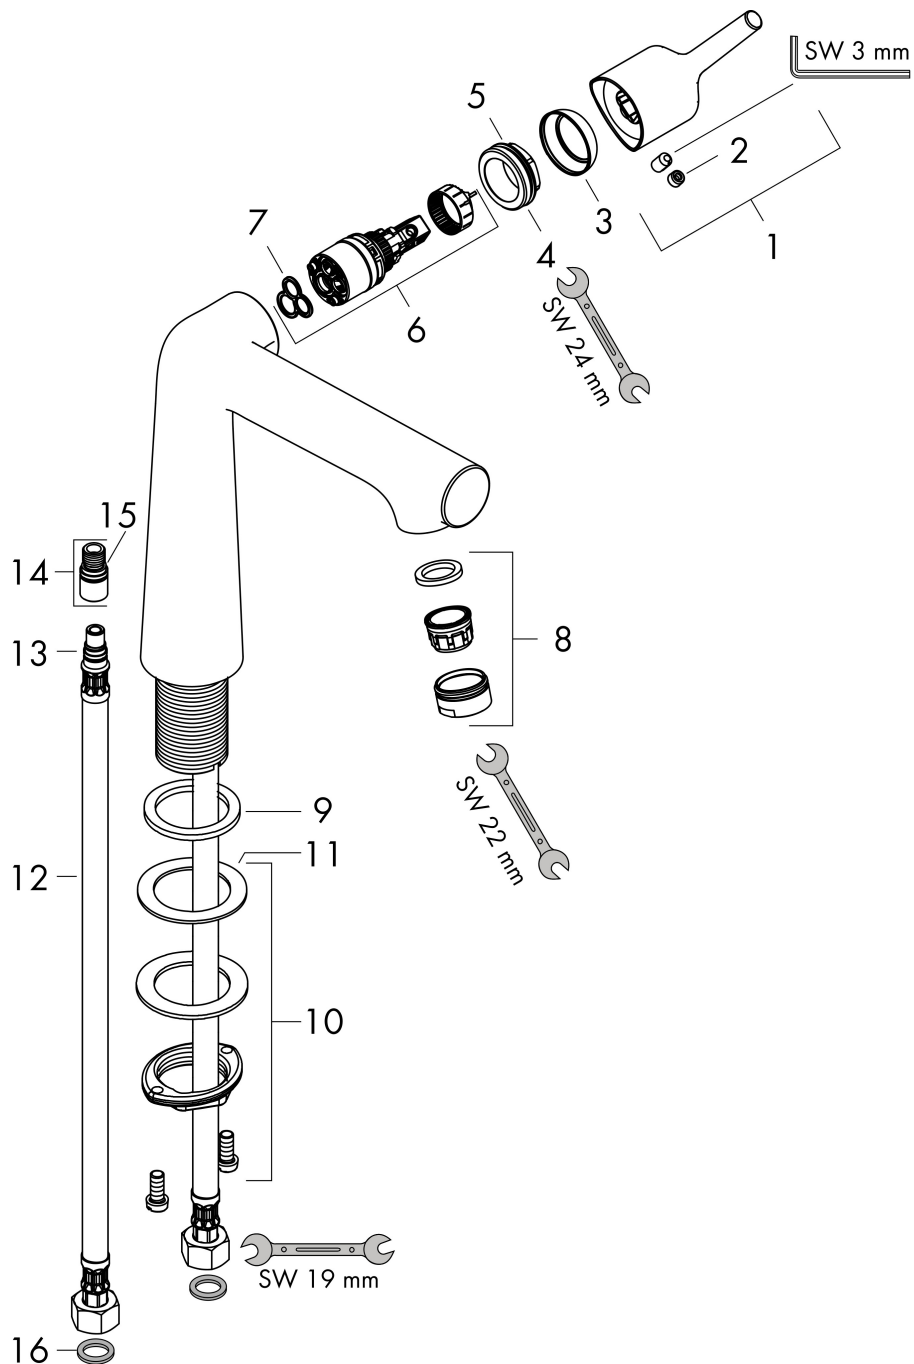

Varumärke	hansgrohe
Art. Namn	Talis S 1-greps tvättställsblandare 250 utan bottenventil
Art. Nr.	72116000
RSK-nr.	8277547
Ytskikt	Krom
Pos	1

Reservdelsritning för byggnadsår: >01/16