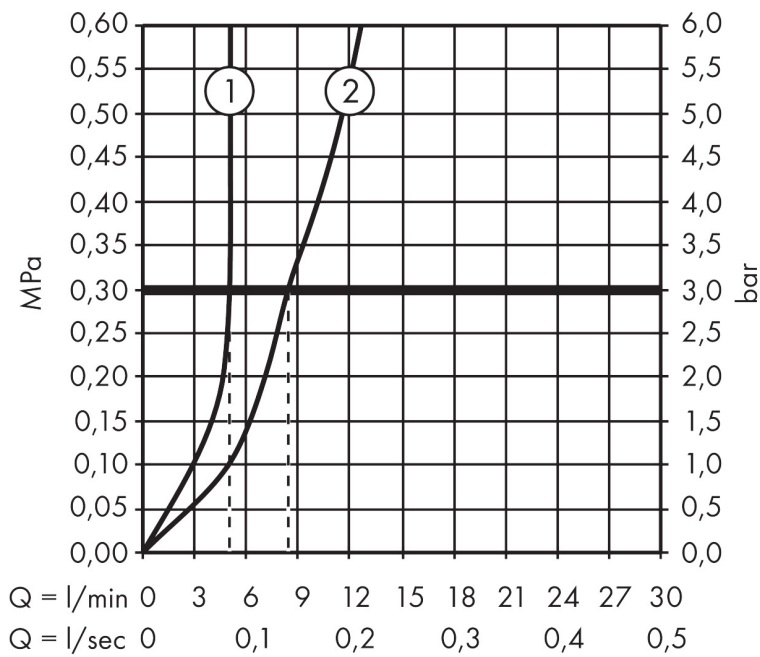

Varumärke hansgrohe
Art. Namn **Talis S** 1-grepps tvättställsblandare 250 utan bottenventil
Art. Nr. 72116000
RSK-nr. 8277547
Ytskikt Krom
Pos 1

Flödesdiagram

1 Med flödesreducering
2 Utan flödeskontroll