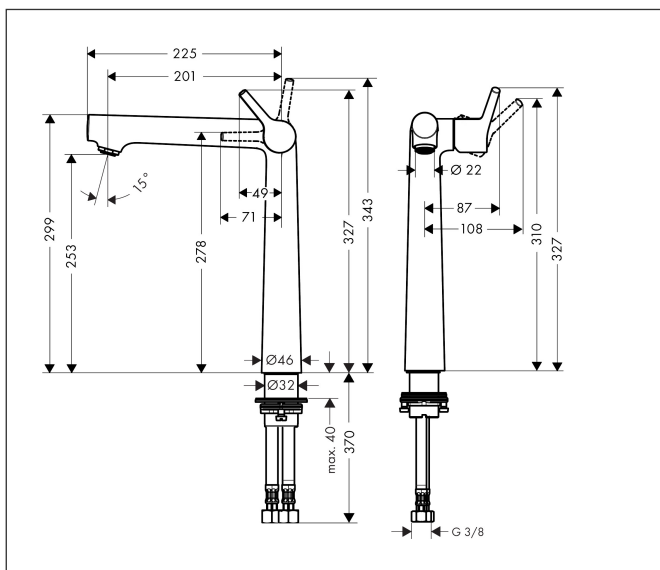

Varumärke	hansgrohe
Art. Namn	Talis S 1-grepps tvättställsblandare 250 utan bottenventil
Art. Nr.	72116000
Ytskikt	Krom
Pos	1

Produktbild

Funktioner

- ComfortZone 250
- överhäng: 201 mm
- kranhöjd: 253 mm
- stråltyp: normalstråle
- maximal flödesmängd vid 3 bar: 5 l/min
- keramisk avstängning
- temperaturbegränsning inställningsbar
- ljudklass: I
- flödesklass: O

Ritning

Teknologi

Koder/standarder

- PIX 28946/IO