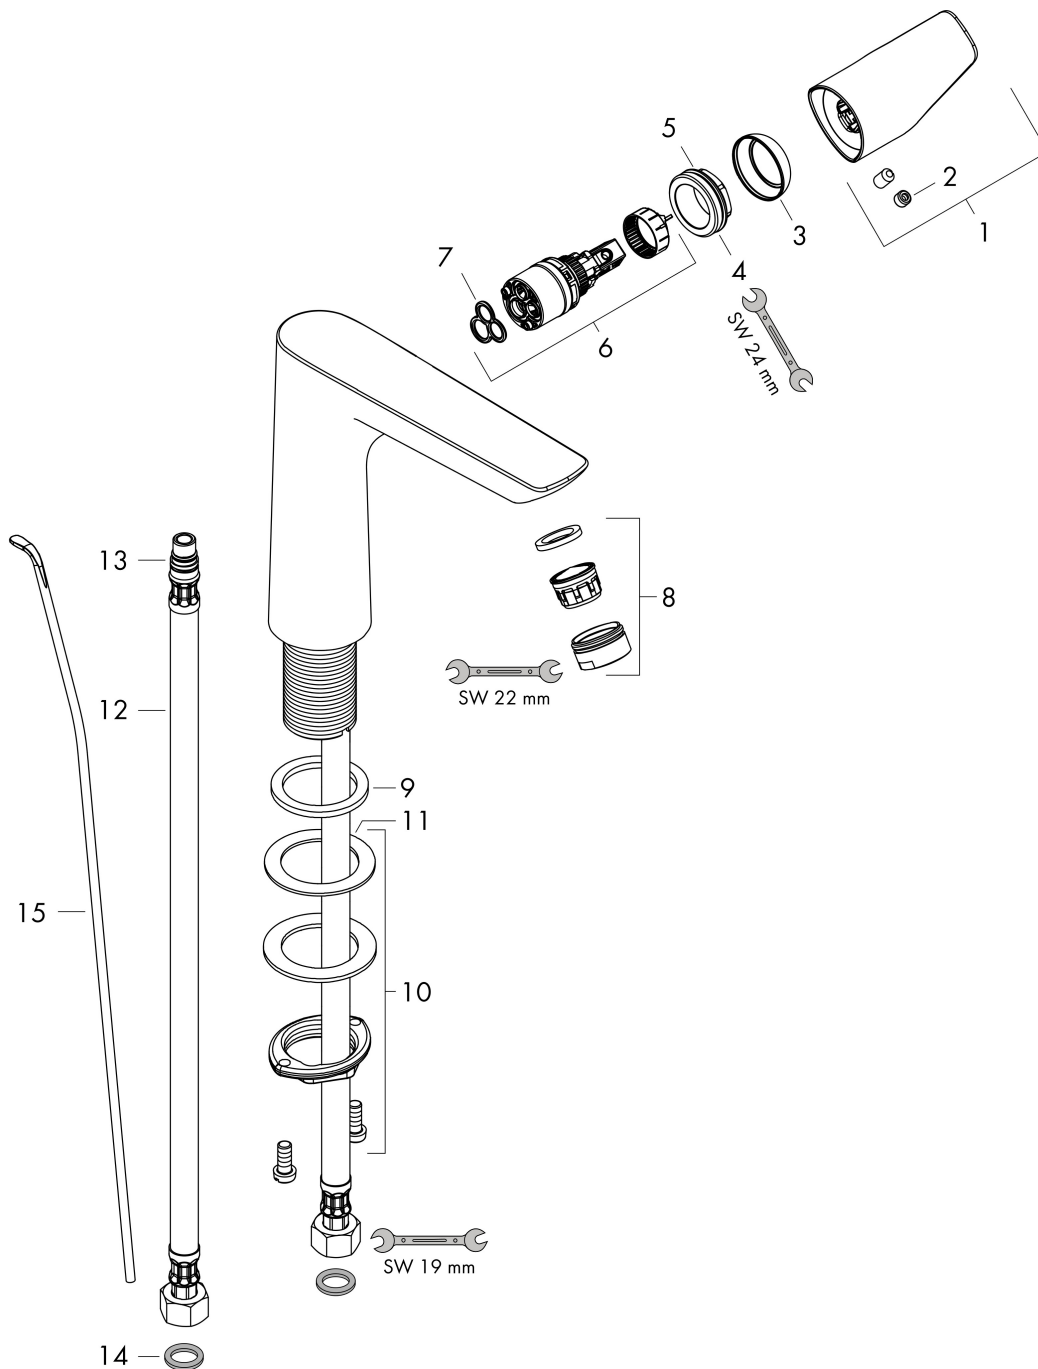

Varumärke	hansgrohe
Art. Namn	Talis E 1-grepps tvättställsblandare 150 med lyftventil
Art. Nr.	71754000
RSK-nr.	8277553
Ytskikt	Krom
Pos	1

Produktbild

Funktioner

- består av: 1-grepps tvättställsblandare, bottenventil
- ComfortZone: 150
- överhäng: 141 mm
- kranhöjd: 133 mm
- handtagsvariant: spakhandtag
- stråltyp: normalstråle
- maximal flödesmängd vid 3 bar: 5 l/min
- keramisk avstängning
- temperaturbegränsning inställningsbar
- Lyftventil G 1¼
- material bottenventil: metall
- ljudklass: I
- flödesklass: O
- EU taxonomy: max. 6 l/min - Substantial Contribution (SC) möjligt
- LEED: 35 % reduktion - max. 5,4 l/min
- BREEAM: nivå 2 - max. 7,5 l/min

Ritning

Teknologi

Certifikat

Koder/standarder

- STA 1374

Varumärke hansgrohe
 Art. Namn **Talis E** 1-grepps tvättställsblandare 150 med lyftventil
 Art. Nr. 71754000
 RSK-nr. 8277553
 Ytsikt Krom
 Pos 1

Flödesdiagram

1 Med flödesreducering
 2 Utan flödeskontroll

Varumärke	hansgrohe
Art. Namn	Talis E 1-grepps tvättställsblandare 150 med lyftventil
Art. Nr.	71754000
RSK-nr.	8277553
Ytskikt	Krom
Pos	1

Reservdelsritning för byggnadsår: >05/16

Varumärke hansgrohe
 Art. Namn **Talis E** 1-grepps tvättställsblandare 150 med lyftventil
 Art. Nr. 71754000
 RSK-nr. 8277553
 Ytskikt Krom
 Pos 1

Reservdelslista för byggnadsår: >05/16

Pos.	Beskrivning	Art.nr.
1	Grepp	92777000
2	täckbricka, grepp	95704000
3	null	95493000
4	Mutter	95178000
5	O-ring 24x2	98388000
6	Kartusch kpl.	97685000
7	Tätning	98865000
8	Luftblandare M24x1 (5 l/min)	13185000
9	null	98749000
10	null	13961000
11	Glidring	97548000
12	Anslutningsslang 450 mm M10x1 G3/8	96507000
13	O-ring 8x1,75	97827000
14	Tätningsset	95581000
15	Lyftstång	96657000
a	Avloppsventil	94139000
b	null	13898000