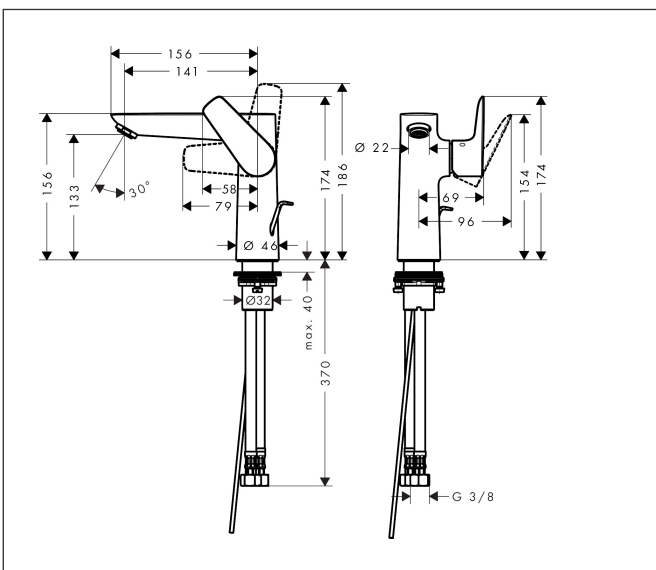

Varumärke	hansgrohe
Art. Namn	Talis E 1-grepps tvättställsblandare 150 med lyftventil
Art. Nr.	71754000
RSK-nr.	8277553
Ytskikt	Krom
Pos	1

Produktbild

Funktioner

- består av: 1-grepps tvättställsblandare, bottenventil
- ComfortZone: 150
- överhäng: 141 mm
- kranhöjd: 133 mm
- handtagsvariant: spakhandtag
- stråltyp: normalstråle
- maximal flödesmängd vid 3 bar: 5 l/min
- keramisk avstängning
- temperaturbegränsning inställningsbar
- Lyftventil G 1¼
- material bottenventil: metall
- ljudklass: I
- flödesklass: O
- EU taxonomy: max. 6 l/min - Substantial Contribution (SC) möjligt
- LEED: 35 % reduktion - max. 5,4 l/min
- BREEAM: nivå 2 - max. 7,5 l/min

Ritning

Teknologi

Certifikat

Koder/standarder

- STA 1374

Varumärke hansgrohe
 Art. Namn **Talis E** 1-grepps tvättställsblandare 150 med lyftventil
 Art. Nr. 71754000
 RSK-nr. 8277553
 Ytsikt Krom
 Pos 1

Flödesdiagram

1 Med flödesreducering
 2 Utan flödeskontroll

Varumärke	hansgrohe
Art. Namn	Talis E 1-grepps tvättställsblandare 150 med lyftventil
Art. Nr.	71754000
RSK-nr.	8277553
Ytskikt	Krom
Pos	1

Reservdelsritning för byggnadsår: >05/16

Varumärke hansgrohe
 Art. Namn **Talis E** 1-grepps tvättställsblandare 150 med lyftventil
 Art. Nr. 71754000
 RSK-nr. 8277553
 Ytskikt Krom
 Pos 1

Reservdelslista för byggnadsår: >05/16

Pos.	Beskrivning	Art.nr.
1	Grepp	92777000
2	täckbricka, grepp	95704000
3	null	95493000
4	Mutter	95178000
5	O-ring 24x2	98388000
6	Kartusch kpl.	97685000
7	Tätning	98865000
8	Luftblandare M24x1 (5 l/min)	13185000
9	null	98749000
10	null	13961000
11	Glidring	97548000
12	Anslutningsslang 450 mm M10x1 G3/8	96507000
13	O-ring 8x1,75	97827000
14	Tätningsset	95581000
15	Lyftstång	96657000
a	Avloppsventil	94139000
b	null	13898000