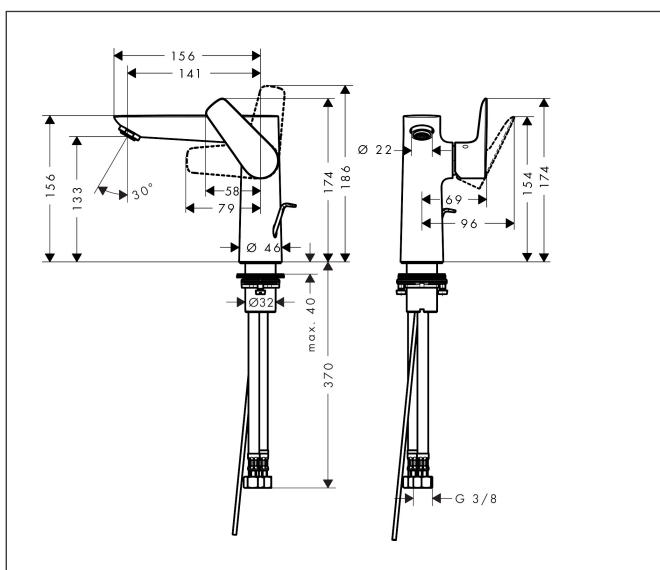

Ritning

Teknologi

Koder/standarder

- PIX 28943/IO