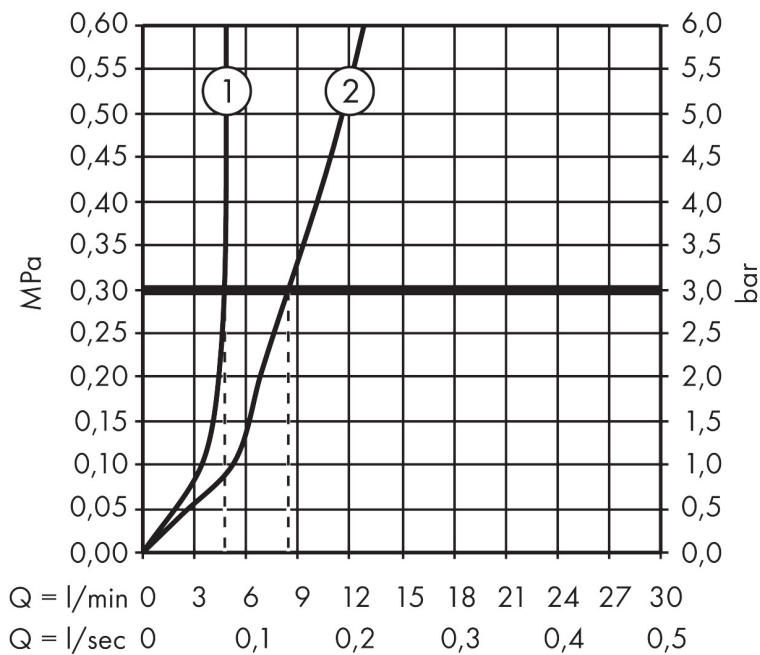

Varumärke hansgrohe
Art. Namn **Talis E** 1-grepps tvättställsblandare 150 med lyftventil
Art. Nr. 71754000
RSK-nr. 8277553
Ytsikt Krom
Pos 1

Flödesdiagram

1 Med flödesreducering
2 Utan flödeskontroll