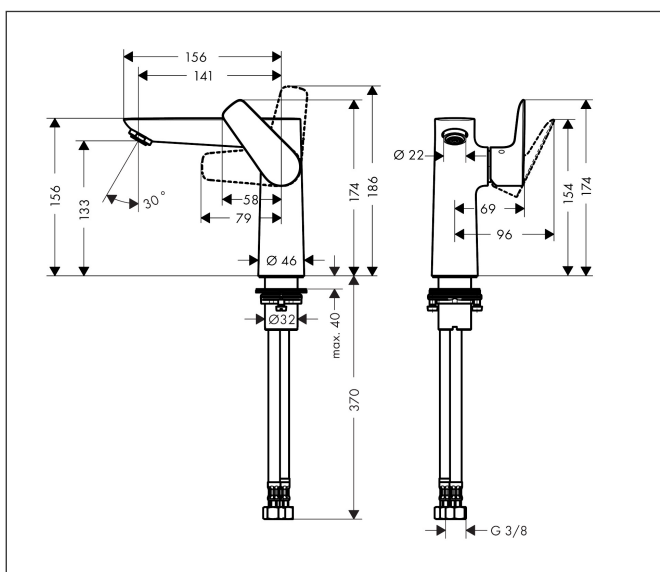

Varumärke	hansgrohe
Art. Namn	Talis E 1-grepps tvättställsblandare 150 utan bottenventil
Art. Nr.	71755000
Ytskikt	Krom
Pos	1

Produktbild

Funktioner

- ComfortZone 150
- överhäng: 141 mm
- kranhöjd: 133 mm
- stråltyp: normalstråle
- maximal flödesmängd vid 3 bar: 5 l/min
- keramisk avstängning
- temperaturbegränsning inställningsbar
- ljudklass: I
- flödesklass: O

Ritning

Koder/standarder

- PIX 28943/IO