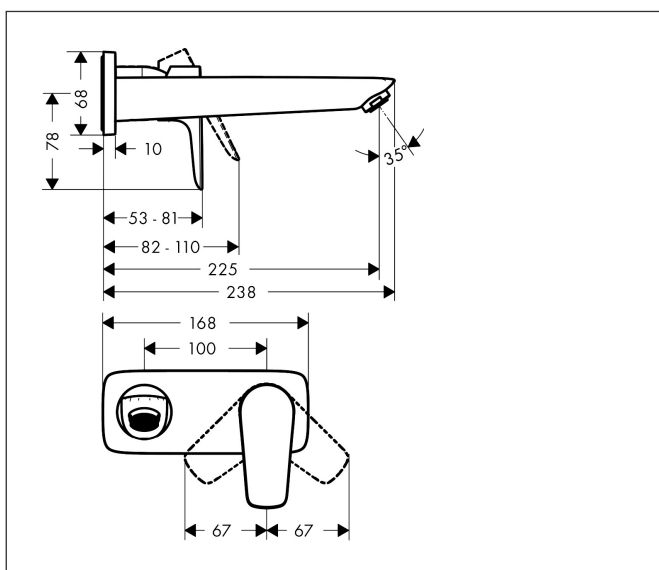

Ritning

Teknologi

Koder/standarder

- PIX 28953/IO