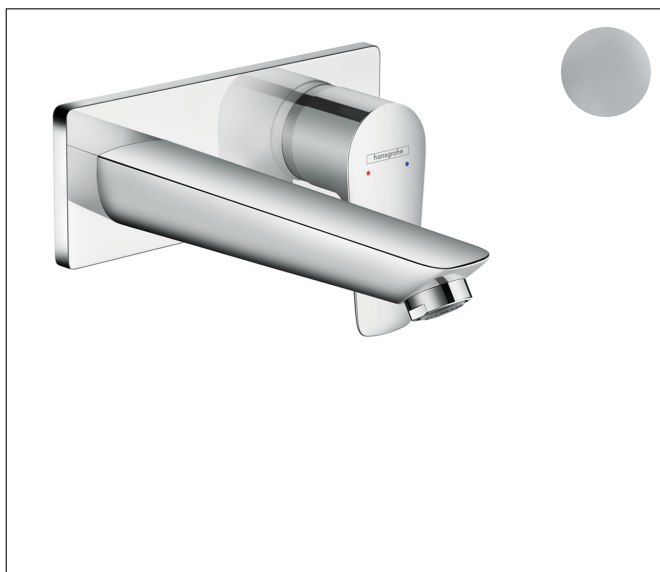

| | |
|-----------|--|
| Varumärke | hansgrohe |
| Art. Namn | Talis E 1-grepps tvättställsblandare för inbyggnad i vägg med 16,5 cm pip |
| Art. Nr. | 71732000 |
| Ytskikt | Krom |
| Pos | 1 |

Produktbild

Funktioner

- består av: 1-grepps tvättställsblandare för inbyggnad i vägg, bottenventil
- överhäng: 165 mm
- stråltyp: normalstråle
- maximal flödesmängd vid 3 bar: 5 l/min
- keramisk avstängning
- temperaturbegränsning inställningsbar
- öppen silventil
- material bottenventil: metall
- ljudklass: I
- flödesklass: O