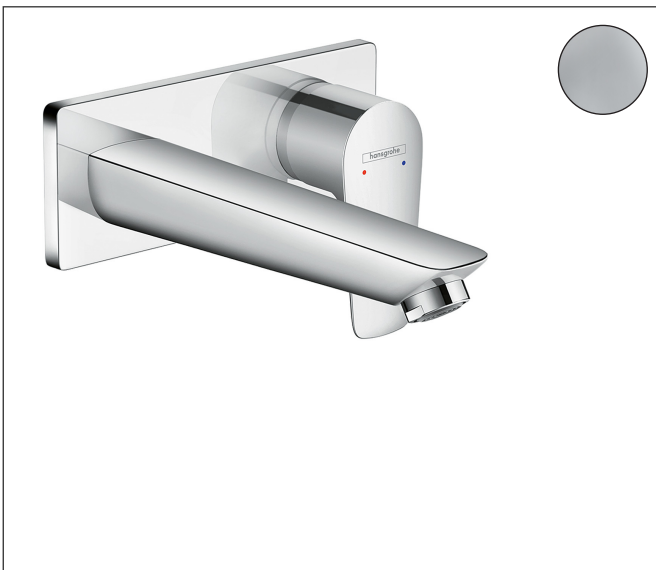

Varumärke	hansgrohe
Art. Namn	Talis E 1-grepps tvättställsblandare för inbyggnad i vägg med 16,5 cm pip
Art. Nr.	71732000
RSK-nr.	8277558
Ytskikt	Krom
Pos	1

Produktbild

Funktioner

- består av: 1-grepps tvättställsblandare för inbyggnad i vägg, bottenventil
- överhäng: 165 mm
- handtagsvariant: spakhandtag
- stråltyp: normalstråle
- maximal flödesmängd vid 3 bar: 5 l/min
- keramisk avstängning
- temperaturbegränsning inställningsbar
- öppen bottenventil
- material bottenventil: metall
- ljudklass: I
- flödesklass: O
- OBS! inbyggnadsdel tillkommer
- EU taxonomy: max. 6 l/min - Substantial Contribution (SC) möjligt
- LEED: 35 % reduktion - max. 5,4 l/min
- BREEAM: nivå 2 - max. 7,5 l/min

Ritning

Teknologi

Certifikat

Koder/standarder

- STA 1395

Varumärke hansgrohe
 Art. Namn **Talis E** 1-grepps tvättställsblandare för inbyggnad i vägg med 16,5 cm pip
 Art. Nr. 71732000
 RSK-nr. 8277558
 Ytskikt Krom
 Pos 1

Flödesdiagram

Varumärke	hansgrohe
Art. Namn	Talis E 1-grepps tvättställsblandare för inbyggnad i vägg med 16,5 cm pip
Art. Nr.	71732000
RSK-nr.	8277558
Ytskikt	Krom
Pos	1

Reservdelsritning för byggnadsår: >10/15

Varumärke	hansgrohe
Art. Namn	Talis E 1-grepps tvättställsblandare för inbyggnad i vägg med 16,5 cm pip
Art. Nr.	71732000
RSK-nr.	8277558
Ytskikt	Krom
Pos	1

Reservdelslista för byggnadsår: >10/15

Pos.	Beskrivning	Art.nr.
1	Grepp	92666000
2	täckbricka, grepp	96338000
3	hylsa	98790000
4	Mutter	95622000
5	O-ring 39x1,5	98400000
6	Kartusch kpl.	92730000
7	Säkringsskruv	95140000
8	Tätning	95008000
9	O-ring 26x2	98147000
10	Adapter till kartusch	95779000
11	Rosett	92239000
12	O-ring 43x3	98418000
13	Pip 165 mm	92713000
14	Luftblandare M24x1 (5 l/min)	13185000
15	null	92851000
16	Rosett	95642000
17	O-Ring 30x2	98186000
18	Anslutningsnippel G ^{1/2}	95626000
19	O-ring 13x2	98128000
a	Avlopp	50001000
b	Förlängare 25 mm för 13622180	31971000
c	Fett	90920000