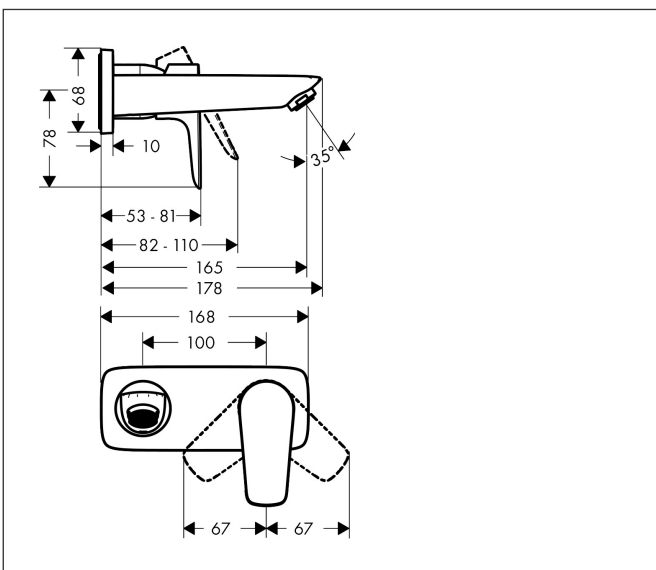

Varumärke	hansgrohe
Art. Namn	Talis E 1-grepps tvättställsblandare för inbyggnad i vägg med 16,5 cm pip
Art. Nr.	71732000
RSK-nr.	8277558
Ytskikt	Krom
Pos	1

Produktbild

Funktioner

- består av: 1-grepps tvättställsblandare för inbyggnad i vägg, bottenventil
- överhäng: 165 mm
- handtagsvariant: spakhandtag
- stråltyp: normalstråle
- maximal flödesmängd vid 3 bar: 5 l/min
- keramisk avstängning
- temperaturbegränsning inställningsbar
- öppen bottenventil
- material bottenventil: metall
- ljudklass: I
- flödesklass: O
- OBS! inbyggnadsdel tillkommer
- EU taxonomy: max. 6 l/min - Substantial Contribution (SC) möjligt
- LEED: 35 % reduktion - max. 5,4 l/min
- BREEAM: nivå 2 - max. 7,5 l/min

Ritning

Teknologi

Certifikat

Koder/standarder

- STA 1395

Varumärke hansgrohe
 Art. Namn **Talis E** 1-grepps tvättställsblandare för inbyggnad i vägg med 16,5 cm pip
 Art. Nr. 71732000
 RSK-nr. 8277558
 Ytskikt Krom
 Pos 1

Flödesdiagram

Varumärke	hansgrohe
Art. Namn	Talis E 1-grepps tvättställsblandare för inbyggnad i vägg med 16,5 cm pip
Art. Nr.	71732000
RSK-nr.	8277558
Ytskikt	Krom
Pos	1

Reservdelsritning för byggnadsår: >10/15

Varumärke	hansgrohe
Art. Namn	Talis E 1-grepps tvättställsblandare för inbyggnad i vägg med 16,5 cm pip
Art. Nr.	71732000
RSK-nr.	8277558
Ytskikt	Krom
Pos	1

Reservdelslista för byggnadsår: >10/15

Pos.	Beskrivning	Art.nr.
1	Grepp	92666000
2	täckbricka, grepp	96338000
3	hylsa	98790000
4	Mutter	95622000
5	O-ring 39x1,5	98400000
6	Kartusch kpl.	92730000
7	Säkringsskruv	95140000
8	Tätning	95008000
9	O-ring 26x2	98147000
10	Adapter till kartusch	95779000
11	Rosett	92239000
12	O-ring 43x3	98418000
13	Pip 165 mm	92713000
14	Luftblandare M24x1 (5 l/min)	13185000
15	null	92851000
16	Rosett	95642000
17	O-Ring 30x2	98186000
18	Anslutningsnippel G ^{1/2}	95626000
19	O-ring 13x2	98128000
a	Avlopp	50001000
b	Förlängare 25 mm för 13622180	31971000
c	Fett	90920000