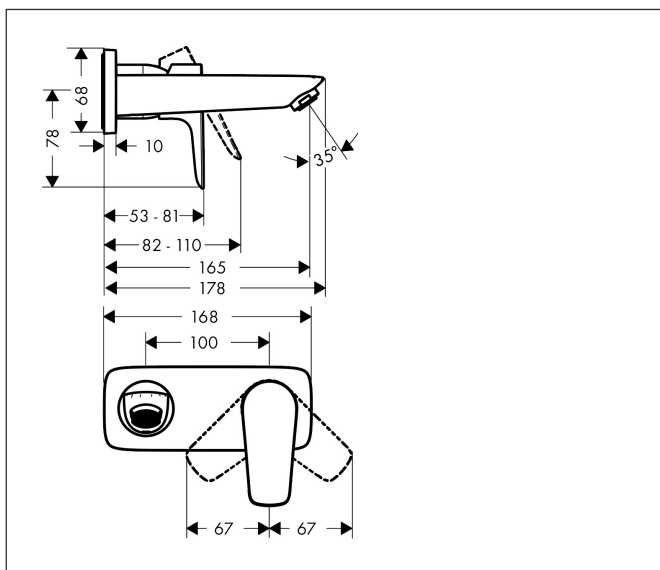

Ritning

Teknologi

Koder/standarder

- PIX 28953/IO