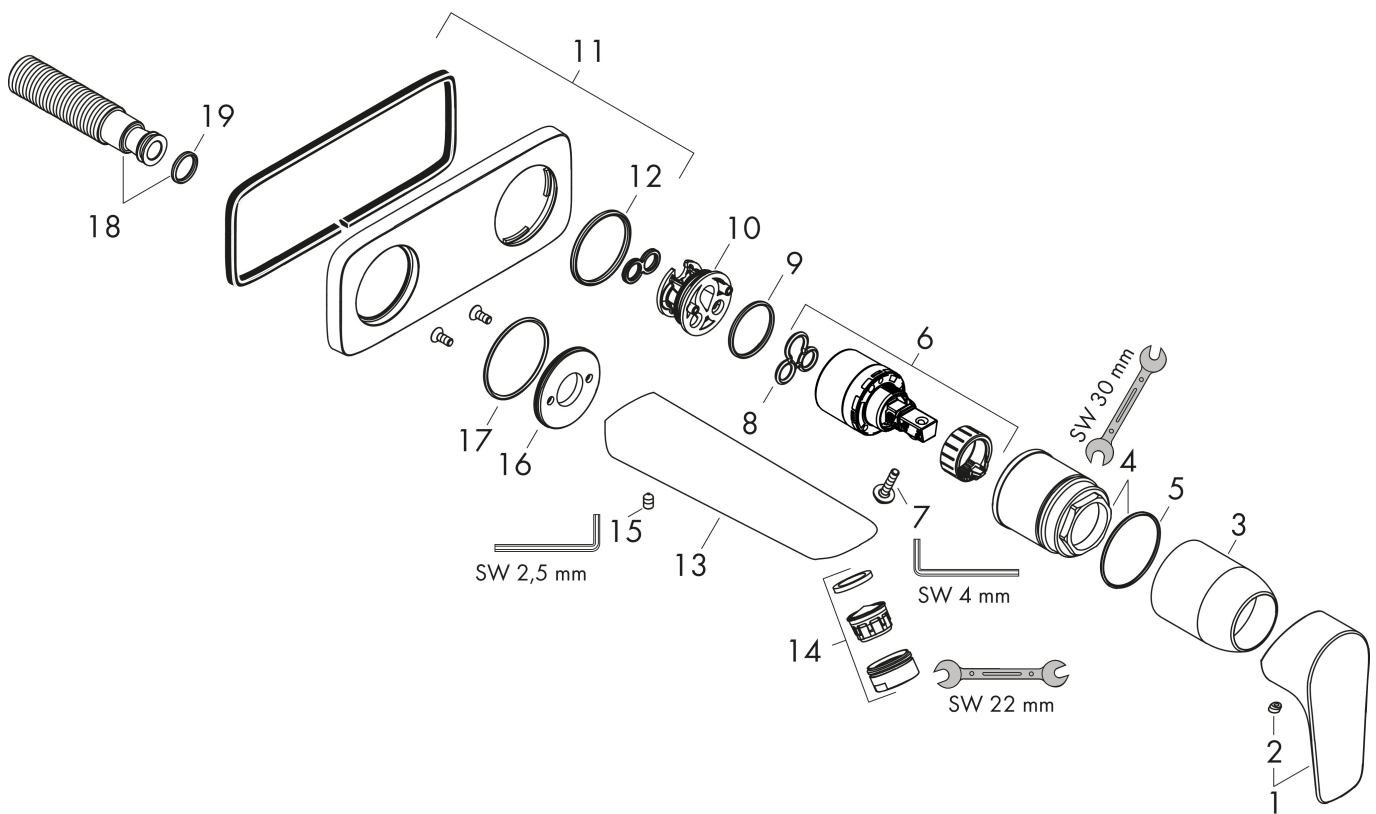

Varumärke	hansgrohe
Art. Namn	Talis E 1-grepps tvättställsblandare för inbyggnad i vägg med 16,5 cm pip
Art. Nr.	71732000
RSK-nr.	8277558
Ytskikt	Krom
Pos	1

Produktbild

Funktioner

- består av: 1-grepps tvättställsblandare för inbyggnad i vägg, bottenventil
- överhäng: 165 mm
- handtagsvariant: spakhandtag
- stråltyp: normalstråle
- maximal flödesmängd vid 3 bar: 5 l/min
- keramisk avstängning
- temperaturbegränsning inställningsbar
- öppen bottenventil
- material bottenventil: metall
- ljudklass: I
- flödesklass: O
- OBS! inbyggnadsdel tillkommer
- EU taxonomy: max. 6 l/min - Substantial Contribution (SC) möjligt
- LEED: 35 % reduktion - max. 5,4 l/min
- BREEAM: nivå 2 - max. 7,5 l/min

Ritning

Teknologi

Certifikat

Koder/standarder

- STA 1395

Varumärke hansgrohe
 Art. Namn **Talis E** 1-grepps tvättställsblandare för inbyggnad i vägg med 16,5 cm pip
 Art. Nr. 71732000
 RSK-nr. 8277558
 Ytskikt Krom
 Pos 1

Flödesdiagram

Varumärke	hansgrohe
Art. Namn	Talis E 1-grepps tvättställsblandare för inbyggnad i vägg med 16,5 cm pip
Art. Nr.	71732000
RSK-nr.	8277558
Ytskikt	Krom
Pos	1

Reservdelsritning för byggnadsår: >10/15

Varumärke	hansgrohe
Art. Namn	Talis E 1-grepps tvättställsblandare för inbyggnad i vägg med 16,5 cm pip
Art. Nr.	71732000
RSK-nr.	8277558
Ytskikt	Krom
Pos	1

Reservdelslista för byggnadsår: >10/15

Pos.	Beskrivning	Art.nr.
1	Grepp	92666000
2	täckbricka, grepp	96338000
3	hylsa	98790000
4	Mutter	95622000
5	O-ring 39x1,5	98400000
6	Kartusch kpl.	92730000
7	Säkringsskruv	95140000
8	Tätning	95008000
9	O-ring 26x2	98147000
10	Adapter till kartusch	95779000
11	Rosett	92239000
12	O-ring 43x3	98418000
13	Pip 165 mm	92713000
14	Luftblandare M24x1 (5 l/min)	13185000
15	null	92851000
16	Rosett	95642000
17	O-Ring 30x2	98186000
18	Anslutningsnippel G ^{1/2}	95626000
19	O-ring 13x2	98128000
a	Avlopp	50001000
b	Förlängare 25 mm för 13622180	31971000
c	Fett	90920000