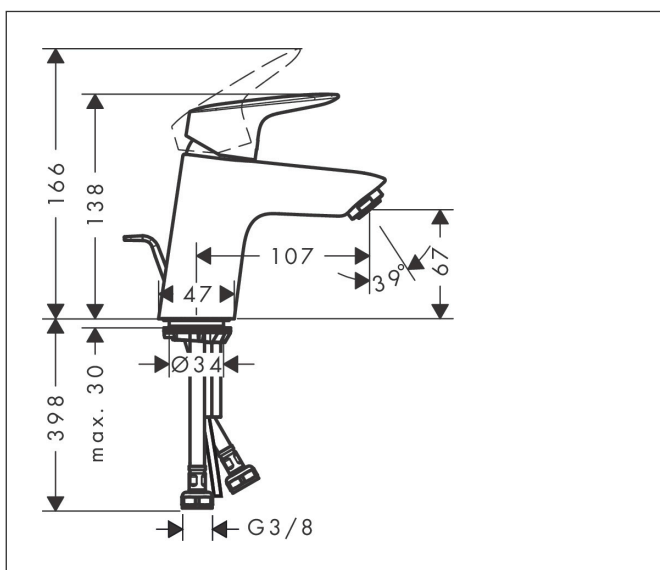

Varumärke	hansgrohe
Art. Namn	Logis 1-grepps tvättställsblandare 70 CoolStart med lyftventil
Art. Nr.	71072000
Ytskikt	Krom
Pos	1

Produktbild

Funktioner

- består av: 1-grepps tvättställsblandare, bottenventil
- ComfortZone 70
- överhäng: 107 mm
- kranhöjd: 67 mm
- stråltyp: normalstråle
- maximal flödesmängd vid 3 bar: 5 l/min
- keramisk avstängning
- temperaturbegränsning inställningsbar
- med lyftventil
- material bottenventil: syntetisk
- ljudklass: I
- flödesklass: O

Ritning

Teknologi

Koder/standarder

- PIX 28113/IO