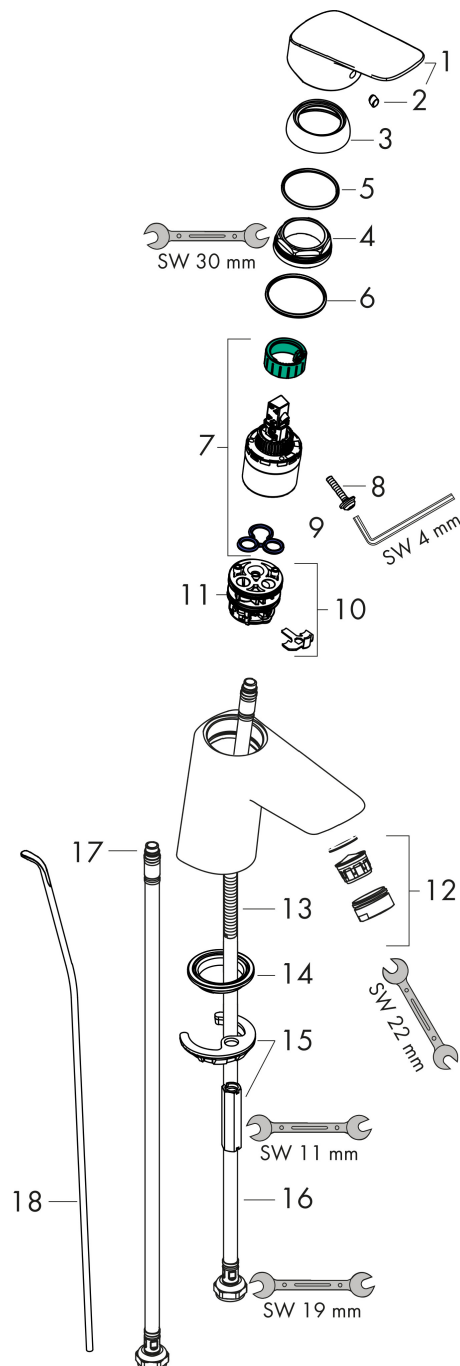

Varumärke	hansgrohe
Art. Namn	Logis 1-grepps tvättställsblandare 70 CoolStart med lyftventil
Art. Nr.	71072000
RSK-nr.	8277559
Ytskikt	Krom
Pos	1

Produktbild

Funktioner

- består av: 1-grepps tvättställsblandare, bottenventil
- ComfortZone: 70
- överhäng: 107 mm
- kranhöjd: 67 mm
- handtagsvariant: spakhandtag
- stråltyp: normalstråle
- maximal flödesmängd vid 3 bar: 5 l/min
- keramisk avstängning
- temperaturbegränsning inställningsbar
- Lyftventil G 1/4
- material bottenventil: syntetisk
- ljudklass: I
- EU taxonomy: max. 6 l/min - Substantial Contribution (SC) möjligt
- LEED: 35 % reduktion - max. 5,4 l/min
- BREEAM: nivå 2 - max. 7,5 l/min

Ritning

Teknologi

Certifikat

Koder/standarder

- STA 1370

Varumärke hansgrohe
 Art. Namn **Logis** 1-grepps tvättställsblandare 70 CoolStart med lyftventil
 Art. Nr. 71072000
 RSK-nr. 8277559
 Ytskikt Krom
 Pos 1

Flödesdiagram

Varumärke	hansgrohe
Art. Namn	Logis 1-grepps tvättställsblandare 70 CoolStart med lyftventil
Art. Nr.	71072000
RSK-nr.	8277559
Ytskikt	Krom
Pos	1

Reservdelsritning för byggnadsår: >03/17

Varumärke hansgrohe
 Art. Namn **Logis** 1-grepps tvättställsblandare 70 CoolStart med lyftventil
 Art. Nr. 71072000
 RSK-nr. 8277559
 Ytskikt Krom
 Pos 1

Reservdelslista för byggnadsår: >03/17

Pos.	Beskrivning	Art.nr.
1	Grepp	92236000
2	täckbricka, grepp	96338000
3	null	97406000
4	Mutter	97209000
5	O-Ring 32x2	98193000
6	O-ring 35x2	92604000
7	Kartusch kpl.	92730000
8	Säkringsskruv	95140000
9	Tätning	95008000
10	Adapter till kartusch	98324000
11	O-Ring 30x2	98186000
12	Luftblandare M24x1 (5 l/min)	92372000
13	Skruv M8 x 68	97736000
14	Tätning Ø 42	98722000
15	null	96016000
16	Anslutningsslang 450 mm M8x0,75 G3/8	97206000
17	O-ring 6,6x1,6	93019000
18	Lyftstång	96657000
a	Avlöppsventil	92168000