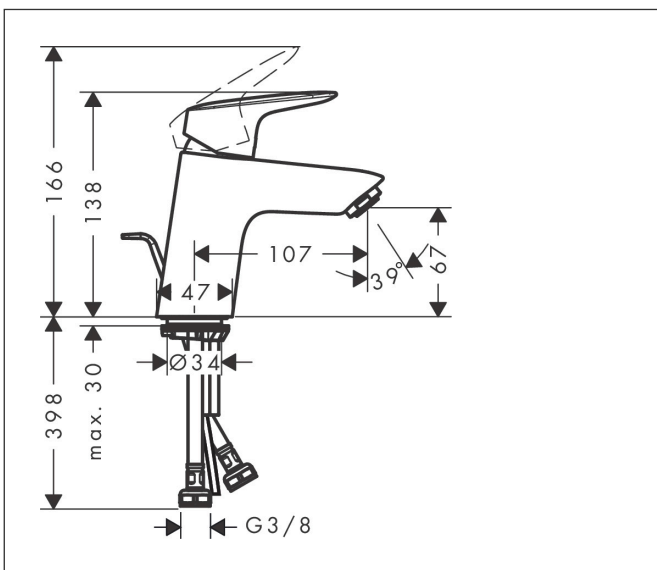

Varumärke	hansgrohe
Art. Namn	Logis 1-grepps tvättställsblandare 70 CoolStart med lyftventil
Art. Nr.	71072000
RSK-nr.	8277559
Ytskikt	Krom
Pos	1

Produktbild

Funktioner

- består av: 1-grepps tvättställsblandare, bottenventil
- ComfortZone: 70
- överhäng: 107 mm
- kranhöjd: 67 mm
- handtagsvariant: spakhandtag
- stråltyp: normalstråle
- maximal flödesmängd vid 3 bar: 5 l/min
- keramisk avstängning
- temperaturbegränsning inställningsbar
- Lyftventil G 1/4
- material bottenventil: syntetisk
- ljudklass: I
- EU taxonomy: max. 6 l/min - Substantial Contribution (SC) möjligt
- LEED: 35 % reduktion - max. 5,4 l/min
- BREEAM: nivå 2 - max. 7,5 l/min

Ritning

Teknologi

Certifikat

Koder/standarder

- STA 1370

Varumärke hansgrohe
 Art. Namn **Logis** 1-grepps tvättställsblandare 70 CoolStart med lyftventil
 Art. Nr. 71072000
 RSK-nr. 8277559
 Ytskikt Krom
 Pos 1

Flödesdiagram

Varumärke	hansgrohe
Art. Namn	Logis 1-grepps tvättställsblandare 70 CoolStart med lyftventil
Art. Nr.	71072000
RSK-nr.	8277559
Ytskikt	Krom
Pos	1

Reservdelsritning för byggnadsår: >03/17

Varumärke hansgrohe
 Art. Namn **Logis** 1-grepps tvättställsblandare 70 CoolStart med lyftventil
 Art. Nr. 71072000
 RSK-nr. 8277559
 Ytskikt Krom
 Pos 1