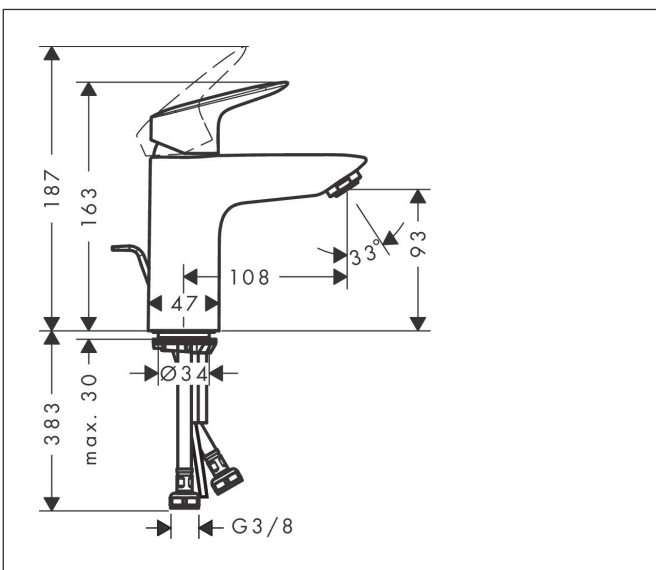

Varumärke	hansgrohe
Art. Namn	Logis 1-grepps tvättställsblandare 100 CoolStart med lyftventil
Art. Nr.	71102000
RSK-nr.	8277560
Ytskikt	Krom
Pos	1

Produktbild

Funktioner

- består av: 1-grepps tvättställsblandare, bottenventil
- ComfortZone: 100
- överhäng: 108 mm
- kranhöjd: 93 mm
- handtagsvariant: spakhandtag
- stråltyp: normalstråle
- maximal flödesmängd vid 3 bar: 5 l/min
- keramisk avstängning
- temperaturbegränsning inställningsbar
- Lyftventil G 1/4
- material bottenventil: syntetisk
- ljudklass: I
- EU taxonomy: max. 6 l/min - Substantial Contribution (SC) möjligt
- LEED: 35 % reduktion - max. 5,4 l/min
- BREEAM: nivå 2 - max. 7,5 l/min
- produkten ingår i DGNB navigator

Ritning

Teknologi

Certifikat

Koder/standarder

- STA 1370

Varumärke hansgrohe
 Art. Namn **Logis** 1-grepps tvättställsblandare 100 CoolStart med lyftventil
 Art. Nr. 71102000
 RSK-nr. 8277560
 Ytskikt Krom
 Pos 1

Flödesdiagram

Varumärke	hansgrohe
Art. Namn	Logis 1-grepps tvättställsblandare 100 CoolStart med lyftventil
Art. Nr.	71102000
RSK-nr.	8277560
Ytskikt	Krom
Pos	1

Reservdelsritning för byggnadsår: >05/17

Varumärke	hansgrohe
Art. Namn	Logis 1-grepps tvättställsblandare 100 CoolStart med lyftventil
Art. Nr.	71102000
RSK-nr.	8277560
Ytskikt	Krom
Pos	1

Varumärke hansgrohe
 Art. Namn **Logis** 1-grepps tvättställsblandare 100 CoolStart med lyftventil
 Art. Nr. 71102000
 RSK-nr. 8277560
 Ytskikt Krom
 Pos 1

Reservdelstilla för byggnadsår: >05/17

Pos.	Beskrivning	Art.nr.
16	Anslutningsslang 450 mm M8x0,75 G3/8	97206000
17	O-ring 7x1,5	98422000
18	Lyftstång	96657000
a	Avlöppsventil	92168000