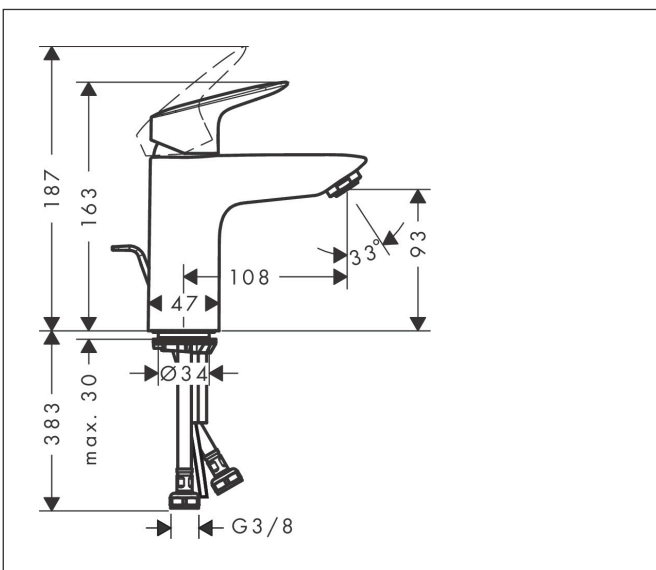

Varumärke	hansgrohe
Art. Namn	Logis 1-grepps tvättställsblandare 100 CoolStart med lyftventil
Art. Nr.	71102000
Ytskikt	Krom
Pos	1

Produktbild

Funktioner

- består av: 1-grepps tvättställsblandare, bottenventil
- ComfortZone 100
- överhäng: 108 mm
- kranhöjd: 93 mm
- stråltyp: normalstråle
- maximal flödesmängd vid 3 bar: 5 l/min
- keramisk avstängning
- temperaturbegränsning inställningsbar
- med lyftventil
- material bottenventil: syntetisk
- ljudklass: I
- flödesklass: O

Ritning

Teknologi

Koder/standarder

- PIX 28113/IO