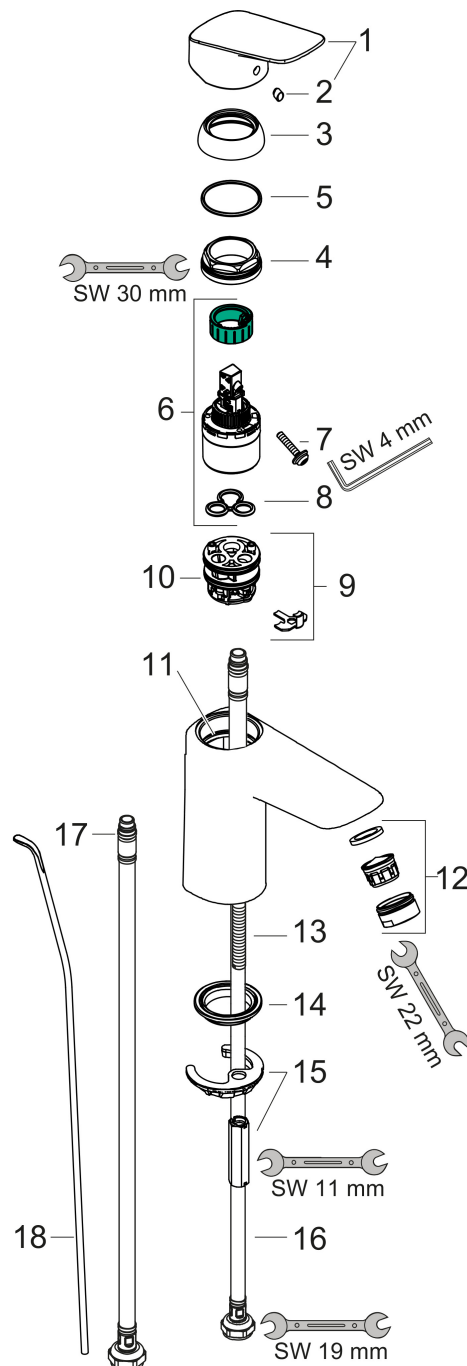

Varumärke	hansgrohe
Art. Namn	Logis 1-grepps tvättställsblandare 100 CoolStart med lyftventil
Art. Nr.	71102000
RSK-nr.	8277560
Ytskikt	Krom
Pos	1

Produktbild

Funktioner

- består av: 1-grepps tvättställsblandare, bottenventil
- ComfortZone: 100
- överhäng: 108 mm
- kranhöjd: 93 mm
- handtagsvariant: spakhandtag
- stråltyp: normalstråle
- maximal flödesmängd vid 3 bar: 5 l/min
- keramisk avstängning
- temperaturbegränsning inställningsbar
- Lyftventil G 1/4
- material bottenventil: syntetisk
- ljudklass: I
- EU taxonomy: max. 6 l/min - Substantial Contribution (SC) möjligt
- LEED: 35 % reduktion - max. 5,4 l/min
- BREEAM: nivå 2 - max. 7,5 l/min
- produkten ingår i DGNB navigator

Flödesdiagram

Varumärke	hansgrohe
Art. Namn	Logis 1-grepps tvättställsblandare 100 CoolStart med lyftventil
Art. Nr.	71102000
RSK-nr.	8277560
Ytskikt	Krom
Pos	1

Reservdelsritning för byggnadsår: >05/17

Varumärke	hansgrohe
Art. Namn	Logis 1-grepps tvättställsblandare 100 CoolStart med lyftventil
Art. Nr.	71102000
RSK-nr.	8277560
Ytskikt	Krom
Pos	1

Reservdelstilla för byggnadsår: >05/17

Pos.	Beskrivning	Art.nr.
1	Grepp	92236000
2	täckbricka, grepp	96338000
3	null	97406000
4	Mutter	97209000
5	O-Ring 32x2	98193000
6	Kartusch kpl.	92730000
7	Säkringsskruv	95140000
8	Tätning	95008000
9	Adapter till kartusch	98324000
10	O-Ring 30x2	98186000
11	O-ring 35x2	92604000
12	Luftblandare M24x1 (5 l/min)	92372000
13	Skruv M8 x 68	97736000
14	Tätning Ø 42	98722000
15	null	96016000
16	Anslutningsslang 450 mm M8x0,75 G3/8	97206000
17	O-ring 6,6x1,6	93019000
18	Lyftstång	96657000
a	Avlöppsventil	92168000
1	Grepp	92236000
2	täckbricka, grepp	96338000
3	null	97406000
4	Mutter	97209000
5	O-Ring 32x2	98193000
6	O-ring 35x2	92604000
7	Kartusch kpl.	92730000
8	Säkringsskruv	95140000
9	Tätning	95008000
10	Adapter till kartusch	98324000
11	O-Ring 30x2	98186000
12	Luftblandare M24x1 (5 l/min)	92372000
13	Skruv M8 x 68	97736000
14	Tätning Ø 42	98722000
15	null	96016000