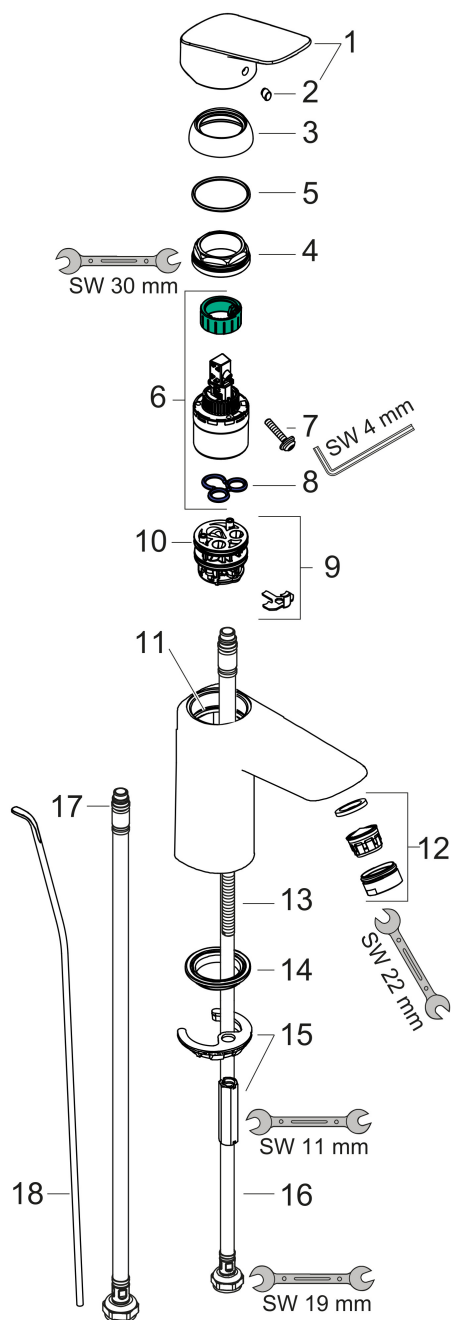

Varumärke	hansgrohe
Art. Namn	Logis 1-grepps tvättställsblandare 100 med lyftventil
Art. Nr.	71100000
RSK-nr.	8277561
Ytskikt	Krom
Pos	1

Produktbild

Funktioner

- består av: 1-grepps tvättställsblandare, bottenventil
- ComfortZone: 100
- överhäng: 108 mm
- kranhöjd: 93 mm
- handtagsvariant: spakhandtag
- stråltyp: normalstråle
- maximal flödesmängd vid 3 bar: 5 l/min
- keramisk avstängning
- temperaturbegränsning inställningsbar
- Lyftventil G 1¼
- material bottenventil: syntetisk
- EU taxonomy: max. 6 l/min - Substantial Contribution (SC) möjligt
- LEED: 35 % reduktion - max. 5,4 l/min
- BREEAM: nivå 2 - max. 7,5 l/min

Ritning

Teknologi

Certifikat

Koder/standarder

- STA 1370

Varumärke hansgrohe
 Art. Namn **Logis** 1-grepps tvättställsblandare 100 med lyftventil
 Art. Nr. 71100000
 RSK-nr. 8277561
 Ytskikt Krom
 Pos 1

Flödesdiagram

Varumärke	hansgrohe
Art. Namn	Logis 1-grepps tvättställsblandare 100 med lyftventil
Art. Nr.	71100000
RSK-nr.	8277561
Ytskikt	Krom
Pos	1

Reservdelsritning för byggnadsår: >05/17

Varumärke hansgrohe
 Art. Namn **Logis** 1-grepps tvättställsblandare 100 med lyftventil
 Art. Nr. 71100000
 RSK-nr. 8277561
 Ytskikt Krom
 Pos 1

Reservdelista för byggnadsår: >05/17

Pos.	Beskrivning	Art.nr.
1	Grepp	92224000
2	täckbricka, grepp	96338000
3	null	97406000
4	Mutter	97209000
5	O-Ring 32x2	98193000
6	Kartusch kpl.	92730000
7	Säkringsskruv	95140000
8	Tätning	95008000
9	Adapter till kartusch	98750000
10	O-Ring 30x2	98186000
11	O-ring 35x2	92604000
12	Luftblandare M24x1 (5 l/min)	92372000
13	Skruv M8 x 68	97736000
14	Tätning Ø 42	98722000
15	null	96016000
16	Anslutningsslang 450 mm M8x0,75 G3/8	97206000
17	O-ring 6,6x1,6	93019000
18	Lyftstång	96657000
a	Avlöppsventil	92168000