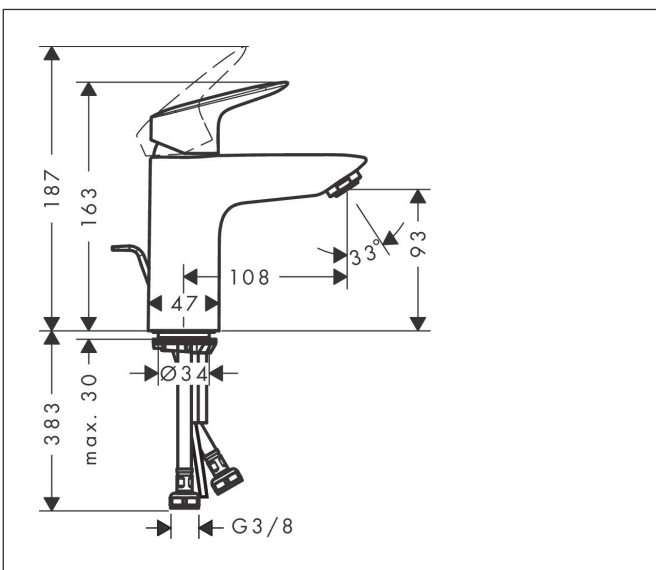

Varumärke	hansgrohe
Art. Namn	Logis 1-grepps tvättställsblandare 100 med lyftventil
Art. Nr.	71100000
RSK-nr.	8277561
Ytskikt	Krom
Pos	1

Produktbild

Funktioner

- består av: 1-grepps tvättställsblandare, bottenventil
- ComfortZone: 100
- överhäng: 108 mm
- kranhöjd: 93 mm
- handtagsvariant: spakhandtag
- stråltyp: normalstråle
- maximal flödesmängd vid 3 bar: 5 l/min
- keramisk avstängning
- temperaturbegränsning inställningsbar
- Lyftventil G 1¼
- material bottenventil: syntetisk
- EU taxonomy: max. 6 l/min - Substantial Contribution (SC) möjligt
- LEED: 35 % reduktion - max. 5,4 l/min
- BREEAM: nivå 2 - max. 7,5 l/min

Ritning

Teknologi

Certifikat

Koder/standarder

- STA 1370

Varumärke hansgrohe
 Art. Namn **Logis** 1-grepps tvättställsblandare 100 med lyftventil
 Art. Nr. 71100000
 RSK-nr. 8277561
 Ytskikt Krom
 Pos 1

Flödesdiagram

Varumärke	hansgrohe
Art. Namn	Logis 1-grepps tvättställsblandare 100 med lyftventil
Art. Nr.	71100000
RSK-nr.	8277561
Ytskikt	Krom
Pos	1

Reservdelsritning för byggnadsår: >05/17

Varumärke hansgrohe
 Art. Namn **Logis** 1-grepps tvättställsblandare 100 med lyftventil
 Art. Nr. 71100000
 RSK-nr. 8277561
 Ytskikt Krom
 Pos 1