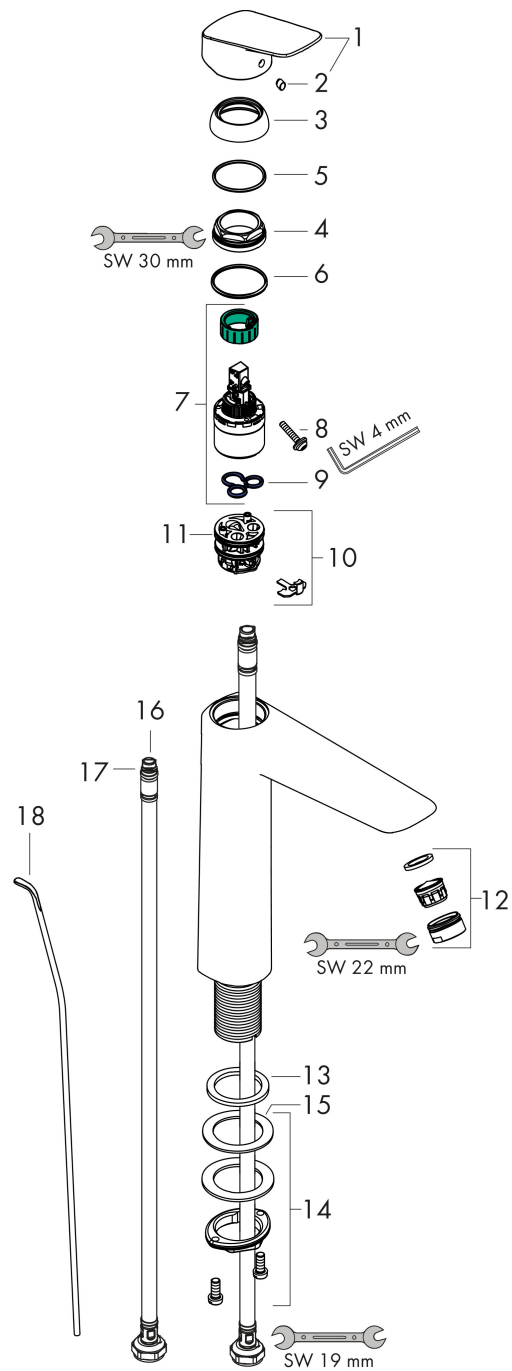

Varumärke	hansgrohe
Art. Namn	Logis 1-grepps tvättställsblandare 190 med lyftventil
Art. Nr.	71090000
RSK-nr.	8277562
Ytskikt	Krom
Pos	1

Produktbild

Funktioner

- består av: 1-grepps tvättställsblandare, bottenventil
- ComfortZone: 190
- överhäng: 166 mm
- kranhöjd: 195 mm
- handtagsvariant: spakhandtag
- stråltyp: normalstråle
- maximal flödesmängd vid 3 bar: 5 l/min
- keramisk avstängning
- temperaturbegränsning inställningsbar
- lyftventil G 1¼
- material bottenventil: syntetisk
- EU taxonomy: max. 6 l/min - Substantial Contribution (SC) möjligt
- LEED: 35 % reduktion - max. 5,4 l/min
- BREEAM: nivå 2 - max. 7,5 l/min

Ritning

Teknologi

Certifikat

Koder/standarder

- STA 1370

Varumärke hansgrohe
 Art. Namn **Logis** 1-grepps tvättställsblandare 190 med lyftventil
 Art. Nr. 71090000
 RSK-nr. 8277562
 Ytskikt Krom
 Pos 1

Flödesdiagram

Varumärke	hansgrohe
Art. Namn	Logis 1-grepps tvättställsblandare 190 med lyftventil
Art. Nr.	71090000
RSK-nr.	8277562
Ytskikt	Krom
Pos	1

Reservdelsritning för byggnadsår: >05/17

Varumärke hansgrohe
 Art. Namn **Logis** 1-grepps tvättställsblandare 190 med lyftventil
 Art. Nr. 71090000
 RSK-nr. 8277562
 Ytskikt Krom
 Pos 1

Reservdelista för byggnadsår: >05/17

Pos.	Beskrivning	Art.nr.
1	Grepp	92224000
2	täckbricka, grepp	96338000
3	null	97406000
4	Mutter	97209000
5	O-Ring 32x2	98193000
6	O-ring 35x2	92604000
7	Kartusch kpl.	92730000
8	Säkringsskruv	95140000
9	Tätning	95008000
10	Adapter till kartusch	98750000
11	O-Ring 30x2	98186000
12	Luftblandare M24x1 (5 l/min)	92372000
13	null	98749000
14	null	13961000
15	Glidring	97548000
16	Anslutningsslang 600 mm M8x0,75 G3/8	96556000
17	O-ring 6,6x1,6	93019000
18	Lyftstång	96657000
a	Avlöppsventil	92168000
b	null	13898000