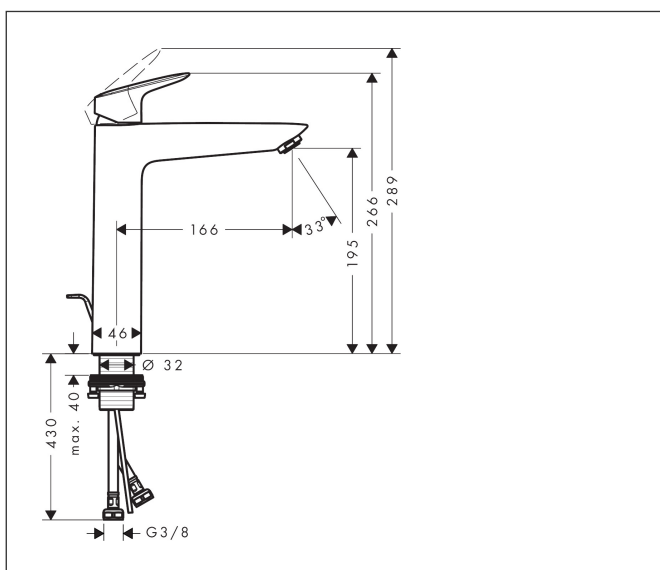

| | |
|-----------|--|
| Varumärke | hansgrohe |
| Art. Namn | Logis 1-grepps tvättställsblandare 190 med lyftventil |
| Art. Nr. | 71090000 |
| Ytskikt | Krom |
| Pos | 1 |

Produktbild

Funktioner

- består av: 1-grepps tvättställsblandare, bottenventil
- ComfortZone 190
- överhäng: 166 mm
- kranhöjd: 195 mm
- stråltyp: normalstråle
- maximal flödesmängd vid 3 bar: 5 l/min
- keramisk avstängning
- temperaturbegränsning inställningsbar
- med lyftventil
- material bottenventil: syntetisk
- ljudklass: I
- flödesklass: O

Ritning

Teknologi

Koder/standarder

- PIX 28113/IO