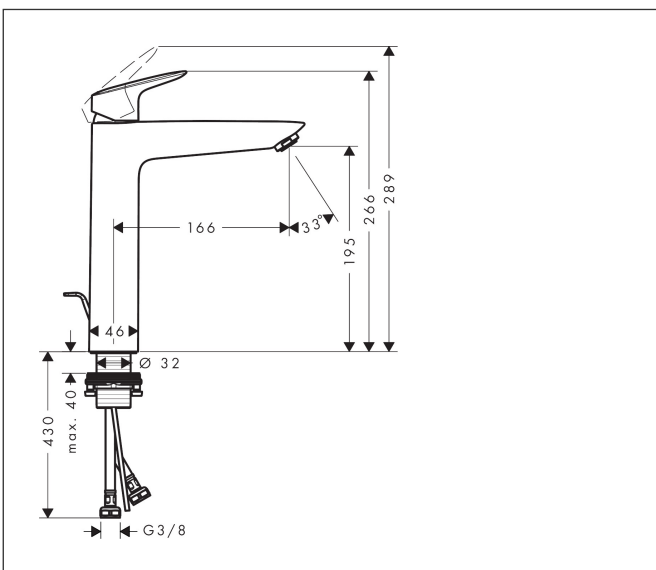

Varumärke	hansgrohe
Art. Namn	Logis 1-grepps tvättställsblandare 190 med lyftventil
Art. Nr.	71090000
RSK-nr.	8277562
Ytskikt	Krom
Pos	1

Produktbild

Funktioner

- består av: 1-grepps tvättställsblandare, bottenventil
- ComfortZone: 190
- överhäng: 166 mm
- kranhöjd: 195 mm
- handtagsvariant: spakhandtag
- stråltyp: normalstråle
- maximal flödesmängd vid 3 bar: 5 l/min
- keramisk avstängning
- temperaturbegränsning inställningsbar
- lyftventil G 1¼
- material bottenventil: syntetisk
- EU taxonomy: max. 6 l/min - Substantial Contribution (SC) möjligt
- LEED: 35 % reduktion - max. 5,4 l/min
- BREEAM: nivå 2 - max. 7,5 l/min

Ritning

Teknologi

Certifikat

Koder/standarder

- STA 1370

Varumärke hansgrohe
 Art. Namn **Logis** 1-grepps tvättställsblandare 190 med lyftventil
 Art. Nr. 71090000
 RSK-nr. 8277562
 Ytskikt Krom
 Pos 1

Flödesdiagram

Varumärke	hansgrohe
Art. Namn	Logis 1-grepps tvättställsblandare 190 med lyftventil
Art. Nr.	71090000
RSK-nr.	8277562
Ytskikt	Krom
Pos	1

Reservdelsritning för byggnadsår: >05/17

Varumärke hansgrohe
 Art. Namn **Logis** 1-grepps tvättställsblandare 190 med lyftventil
 Art. Nr. 71090000
 RSK-nr. 8277562
 Ytskikt Krom
 Pos 1