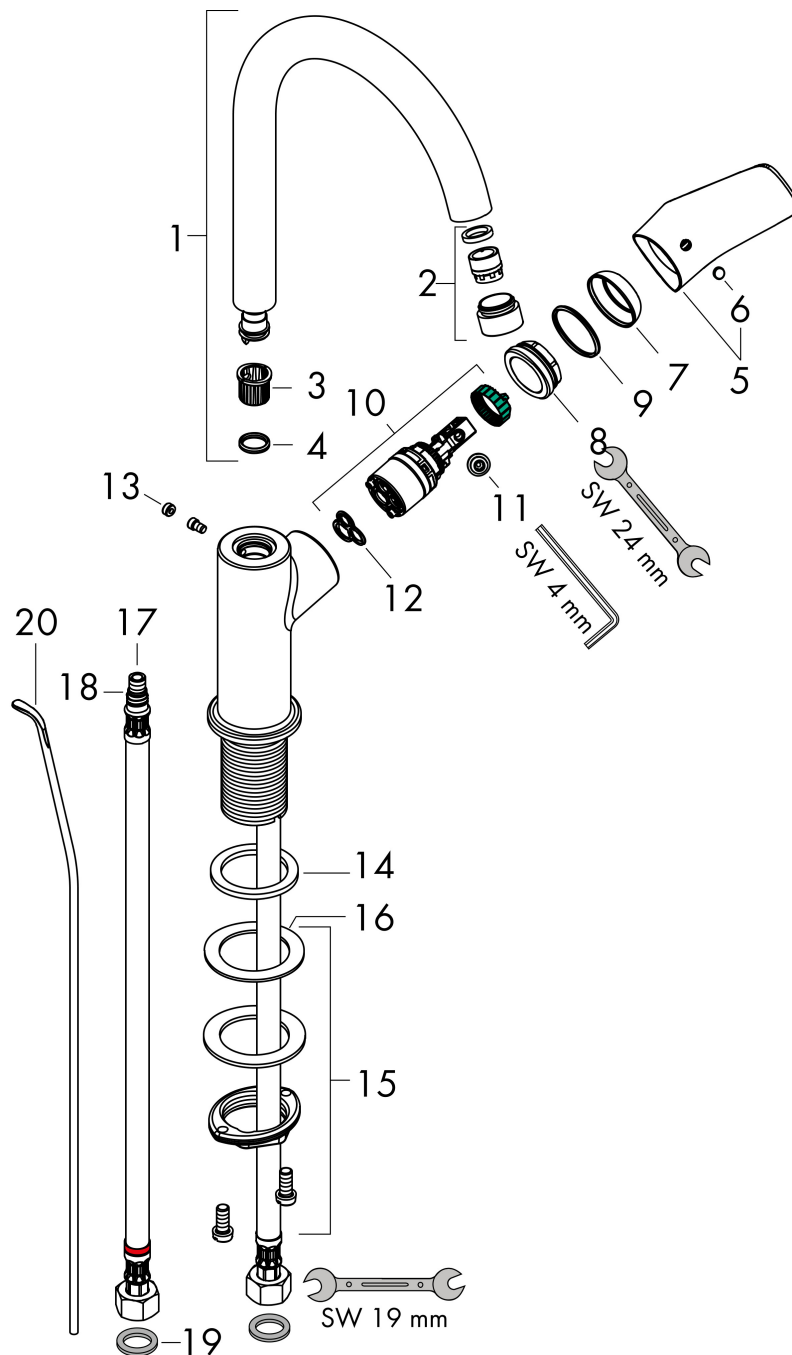

Varumärke	hansgrohe
Art. Namn	Logis 1-grepps tvättställsblandare 210 med svängbar pip och lyftventil
Art. Nr.	71130000
RSK-nr.	8277563
Ytskikt	Krom
Pos	1

Produktbild

Funktioner

- består av: 1-grepps tvättställsblandare, bottenventil
- ComfortZone: 210
- överhäng: 154 mm
- kranhöjd: 221 mm
- handtagsvariant: pinngrepp
- svängradie 120°
- stråltyp: normalstråle
- maximal flödesmängd vid 3 bar: 5 l/min
- keramisk avstängning
- temperaturbegränsning inställningsbar
- Lyftventil G 1¼
- material bottenventil: syntetisk
- handtagsposition på sidan: undersidan vid baskroppen (ej lämplig för tvättfat)
- EU taxonomy: max. 6 l/min - Substantial Contribution (SC) möjligt
- LEED: 35 % reduktion - max. 5,4 l/min
- BREEAM: nivå 2 - max. 7,5 l/min

Ritning

Teknologi

Certifikat

Koder/standarder

- STA 1374

Varumärke hansgrohe
 Art. Namn **Logis** 1-grepps tvättställsblandare 210 med svängbar pip och lyftventil
 Art. Nr. 71130000
 RSK-nr. 8277563
 Ytsikt Krom
 Pos 1

Flödesdiagram

Varumärke	hansgrohe
Art. Namn	Logis 1-grepps tvättställsblandare 210 med svängbar pip och lyftventil
Art. Nr.	71130000
RSK-nr.	8277563
Ytskikt	Krom
Pos	1

Reservdelsritning för byggnadsår: >04/14

Varumärke hansgrohe
 Art. Namn **Logis** 1-grepps tvättställsblandare 210 med svängbar pip och lyftventil
 Art. Nr. 71130000
 RSK-nr. 8277563
 Ytskikt Krom
 Pos 1

Reservdelslista för byggnadsår: >04/14