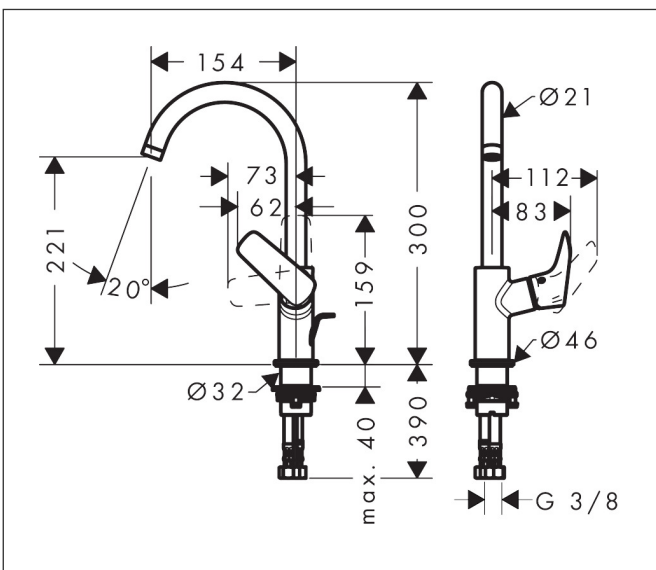

Varumärke	hansgrohe
Art. Namn	Logis 1-grepps tvättställsblandare 210 med svängbar pip och lyftventil
Art. Nr.	71130000
RSK-nr.	8277563
Ytskikt	Krom
Pos	1

Produktbild

Funktioner

- består av: 1-grepps tvättställsblandare, bottenventil
- ComfortZone: 210
- överhäng: 154 mm
- kranhöjd: 221 mm
- handtagsvariant: pinngrepp
- svängradie 120°
- stråltyp: normalstråle
- maximal flödesmängd vid 3 bar: 5 l/min
- keramisk avstängning
- temperaturbegränsning inställningsbar
- Lyftventil G 1¼
- material bottenventil: syntetisk
- handtagsposition på sidan: undersidan vid baskroppen (ej lämplig för tvättfat)
- EU taxonomy: max. 6 l/min - Substantial Contribution (SC) möjligt
- LEED: 35 % reduktion - max. 5,4 l/min
- BREEAM: nivå 2 - max. 7,5 l/min

Ritning

Teknologi

Certifikat

Koder/standarder

- STA 1374

Varumärke hansgrohe
 Art. Namn **Logis** 1-grepps tvättställsblandare 210 med svängbar pip och lyftventil
 Art. Nr. 71130000
 RSK-nr. 8277563
 Ytsikt Krom
 Pos 1

Flödesdiagram

Varumärke	hansgrohe
Art. Namn	Logis 1-grepps tvättställsblandare 210 med svängbar pip och lyftventil
Art. Nr.	71130000
RSK-nr.	8277563
Ytskikt	Krom
Pos	1

Reservdelsritning för byggnadsår: >04/14

Varumärke hansgrohe
 Art. Namn **Logis** 1-grepps tvättställsblandare 210 med svängbar pip och lyftventil
 Art. Nr. 71130000
 RSK-nr. 8277563
 Ytskikt Krom
 Pos 1

Reservdelslista för byggnadsår: >04/14