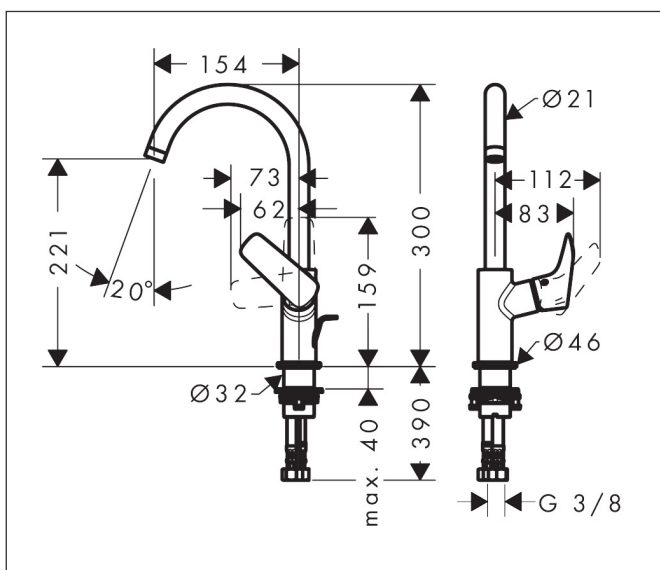

Varumärke	hansgrohe
Art. Namn	Logis 1-grepps tvättställsblandare 210 med svängbar pip och lyftventil
Art. Nr.	71130000
Ytskikt	Krom
Pos	1

Produktbild

Funktioner

- består av: 1-grepps tvättställsblandare, bottenventil
- ComfortZone 210
- överhäng: 154 mm
- kranhöjd: 221 mm
- svängradie 120°
- stråltyp: normalstråle
- maximal flödesmängd vid 3 bar: 5 l/min
- keramisk avstängning
- temperaturbegränsning inställningsbar
- med lyftventil
- material bottenventil: syntetisk
- ljudklass: I
- flödesklass: O
- grepp på sidan, på kroppens nedre del (olämplig för tvättställ för bordmontering)

Ritning

Teknologi

Koder/standarder

- PIX 28137/IO