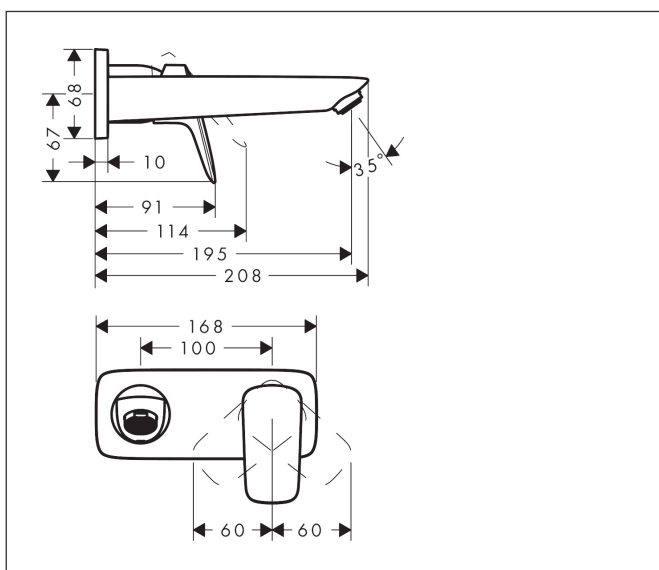

Varumärke	hansgrohe
Art. Namn	Logis 1-grepps tvättställsblandare för inbyggnad i vägg med 19,5 cm pip
Art. Nr.	71220000
Ytskikt	Krom
Pos	1

Produktbild

Funktioner

- består av: 1-grepps tvättställsblandare för inbyggnad i vägg, bottenventil
- överhäng: 195 mm
- stråltyp: normalstråle
- maximal flödesmängd vid 3 bar: 5 l/min
- keramisk avstängning
- temperaturbegränsning inställningsbar
- öppen silventil
- material bottenventil: metall
- handtag placerbart till höger eller vänster
- ljudklass: I
- flödesklass: O

Ritning

Teknologi

Koder/standarder

- PIX 28537/IO