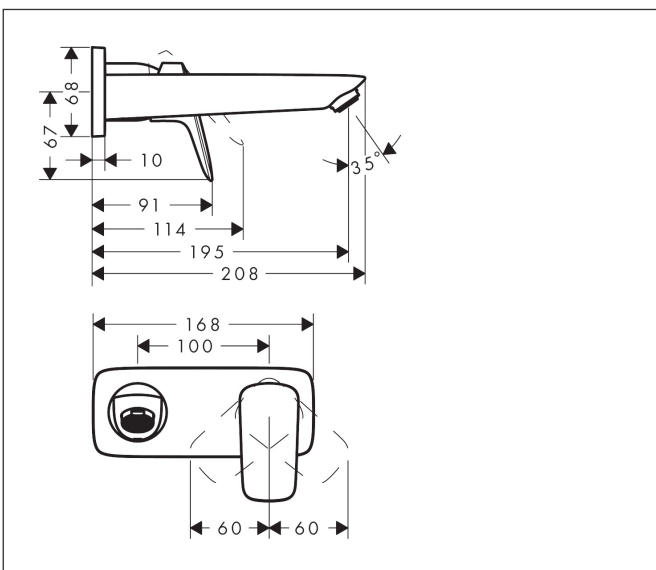

Ritning

Teknologi

Certifikat

Koder/standarder

- STA 1395