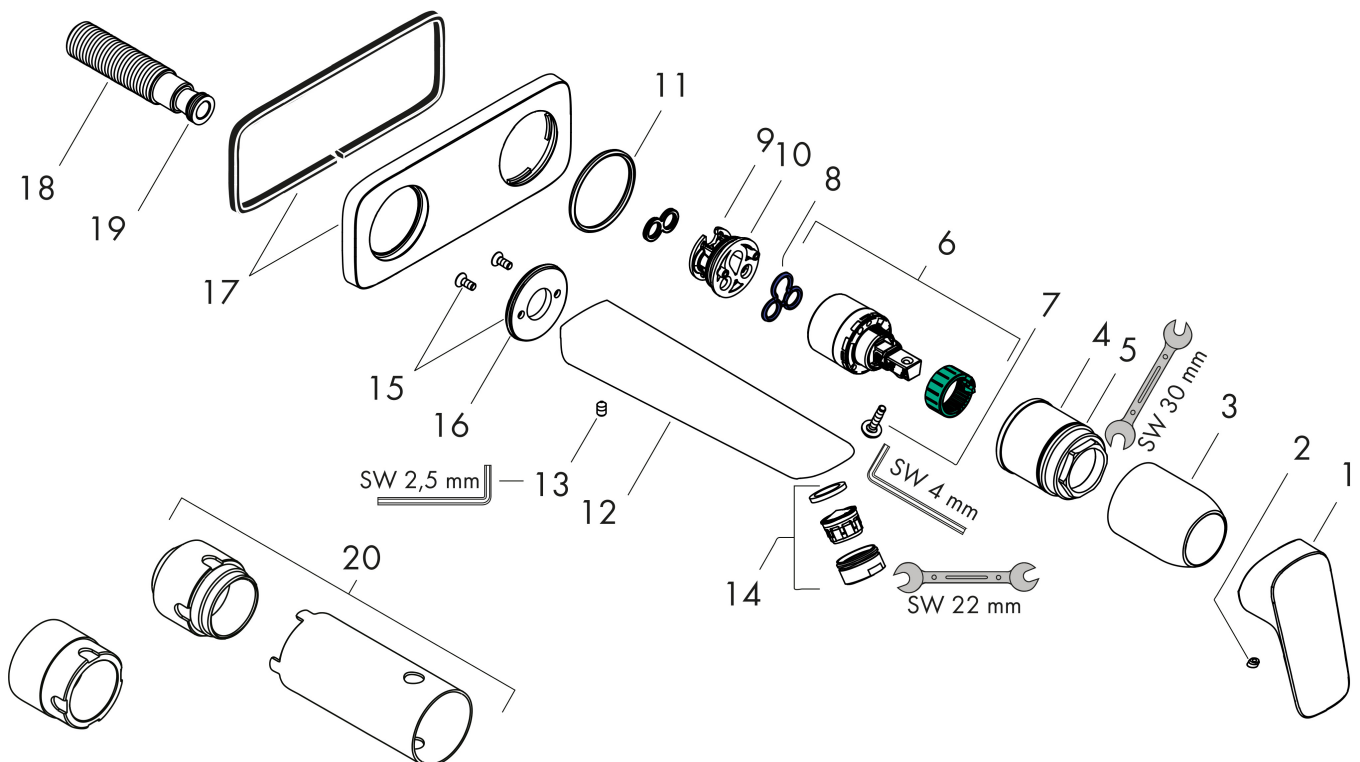

Varumärke	hansgrohe
Art. Namn	Logis 1-grepps tvättställsblandare för inbyggnad i vägg med 19,5 cm pip
Art. Nr.	71220000
RSK-nr.	8277564
Ytskikt	Krom
Pos	1

Reservdelsritning för byggnadsår: >01/15