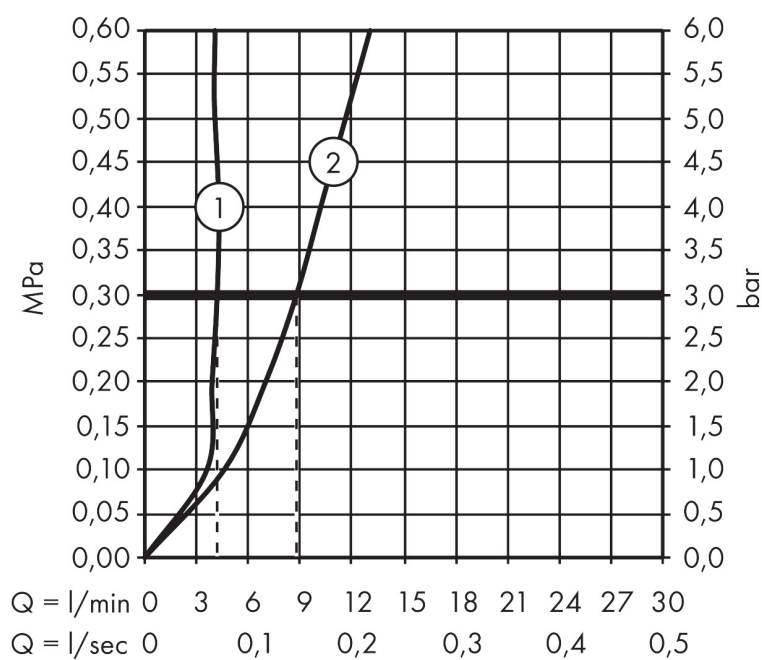

Varumärke AXOR
Art. Namn **AXOR Citterio E** 1-grepps tvättställsblandare 130 utan lyftventil
Art. Nr. 36101300
RSK-nr. 8277568
Ytskikt Polerad rödguld PVD
Pos 1

Flödesdiagram

1 Med flödesreducering
2 Utan flödeskontroll