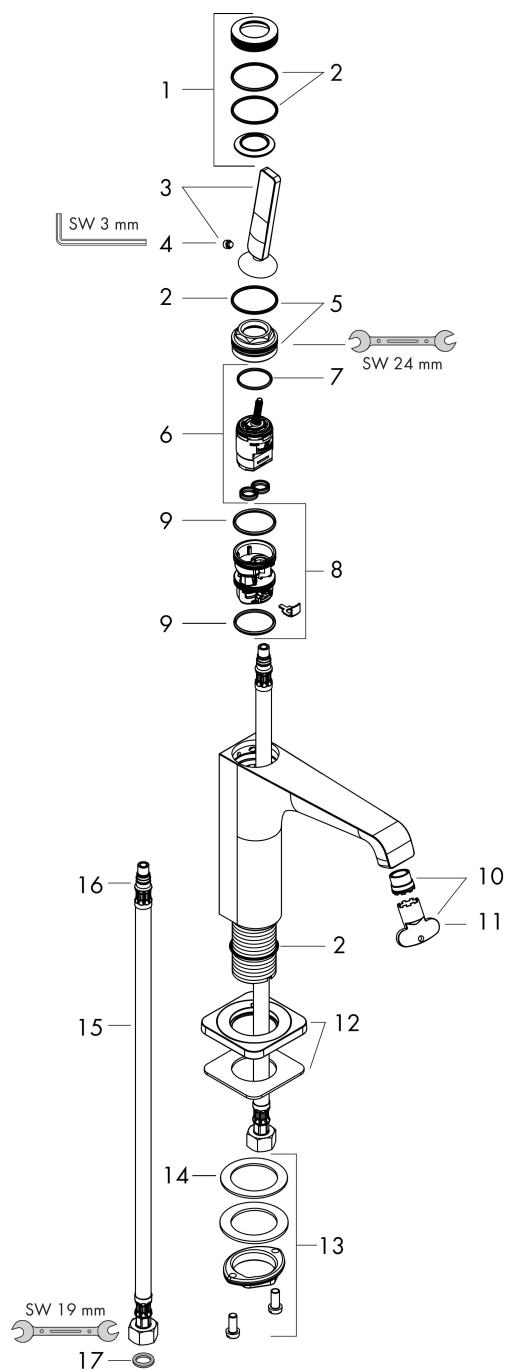

Varumärke	AXOR
Art. Namn	AXOR Citterio E 1-grepps tvättställsblandare 130 utan lyftventil
Art. Nr.	36101300
RSK-nr.	8277568
Ytskikt	Polerad rödguld PVD
Pos	1

Reservdelsritning för byggnadsår: >11/16