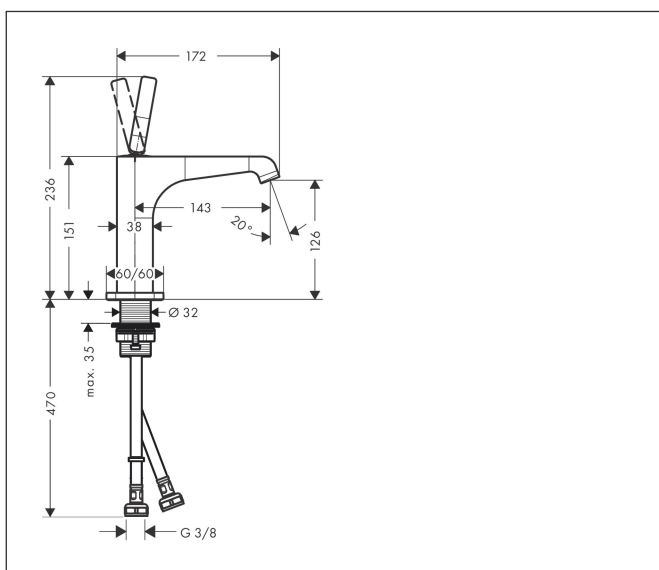

Ritning

Teknologi

Certifikat

Koder/standarder

- STA 1391